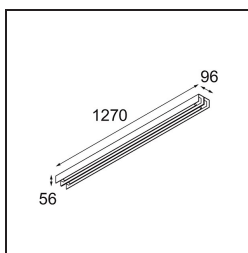

Date
Customer
Project
Type

*United Surface 1274 2x LED 2700K Non-Dim DI Black Matt*

Nuestra luminaria United, merecedora del premio al diseño Good Design, continúa poniendo de manifiesto la belleza simple de la lámpara fluorescente. No obstante, esta luminaria LED no es nada común, con una carcasa en forma de U que admite montaje en techo o en pared. Los tubos de luz de United están ligeramente empotrados en la carcasa y emiten luz por todos los lados, incluidos ambos extremos.

### Specifications

Material	13390302
Tipo de fuente de luz	LED
Tipo de LED	NLP
Tecnología LED	PCB LED
CRI	Min. 90
Temperatura del color	2700K
Vida Útil	L80B10 @50.000 horas
Lámpara Incluida	Sí
Número de fuentes de luz	2
Binning (SDCM)	2
Dirección de la luz	Directo
Voltaje de entrada	230V
Luminaire power (W)	39,0
Clasificación eléctrica	I
Clasificación del IP	20
Clasificación de hilo incandescente (°C)	960
Protocolo de regulación	no regulable
Interio/Exterior	Interior
Aplicación	Techo, Pared
Montaje	Superficie
Ajustabilidad	Not Applicable
Distancia al objeto iluminado (m)	0,1
Color principal & Acabado principal	Negro, Mate
Peso bruto (g)	4270,0
Flujo luminoso por lámpara (lm)	1785
Eficacia (lm/W)	45
Índice de deslumbramiento	27