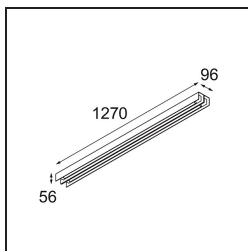

Datum
Kunde
Projekt
Art

*United Surface 1274 2x LED 2700K Non-Dim DI Black Matt*

**Spezifikationen**

Material	13390302
Typ der Lichtquelle	LED
LED Typ	NLP
LED-Technologie	LED-Platine
CRI	Min. 90
Farbtemperatur	2700K
Lebensdauer	L80 B10 bei 50.000 Stunden
Leuchtmittel enthalten	Ja
Anzahl Lichtquellen	2
Binning (SDCM)	2
Lichtrichtung	Abwärts
Eingangsspannung	230 V
Luminaire power (W)	39,0
Schutzklasse	I
Schutzart	20
Glühdrahtprüfung (°C)	960
Dimmprotokoll	Keine Dimmung
Innen/Außen	Innen
Anwendung	Decke, Wand
Montage	Aufbau
Verstellbarkeit	Not Applicable
Abstand zum beleuchteten Objekt (m)	0,1
Primärfarbe & Primäres Finish	Schwarz, Matt
Bruttogewicht (g)	4270,0
Lichtstrom pro Lampe (lm)	1785
Effizienz (lm/W)	45
UGR	27

Unsere Leuchte United, die mit dem Good Design Award ausgezeichnet wurde, ist ein bleibender Beweis für die einfache Schönheit der Leuchtstofflampe. Unabhängig davon ist diese LED-Leuchte mit ihrem U-förmigen Gehäuse, das sowohl an der Decke als auch an der Wand montiert werden kann, alles andere als gewöhnlich. Die Leuchtröhren der United LED sind leicht in das Gehäuse eingelassen, so dass das Licht an allen Seiten abgestrahlt wird, auch an beiden Enden.