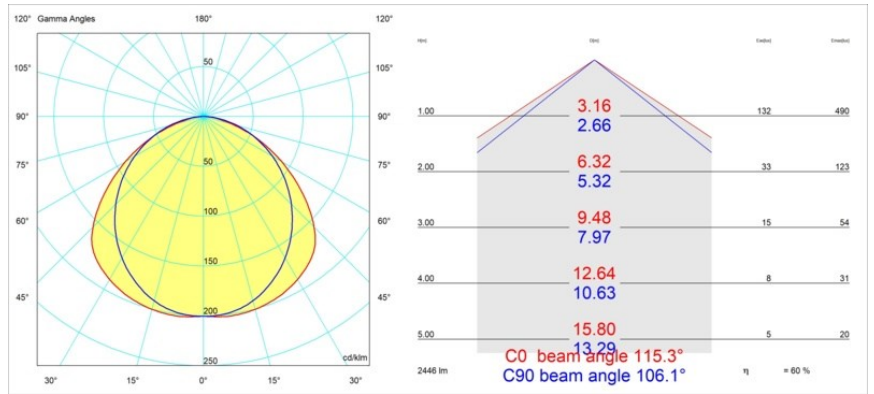

Lichtspreading & Stralingsdiagram