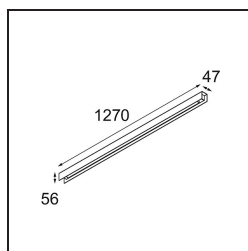

United Surface 1274 1x LED 2700K DALI/Push-Dim DI White Structure

Onze United armatuur, die bekroond werd met een Good Design Award, blijft hulde brengen aan de eenvoudige pracht van de fluorescentielamp. Dat gezegd zijnde, is deze led-armatuur alles behalve gewoontjes, met een U-vormige behuizing die zowel op het plafond als op de muur gemonteerd kan worden. De lichtbuizen van United zijn enigszins ingebouwd in de behuizing, die licht uitstraalt langs alle zijden, ook aan beide uiteinden.

Specificaties

Materiaal	13390209
Type Lichtbron	LED
LED type	NLP
LED technologie	Led-printplaat
CRI	Min. 90
Kleurtemperatuur	2700K
Levensduur	L80B10 bij 50.000 Uur
Lamp inbegrepen	Ja
Aantal Lichtbronnen	1
Binning (SDCM)	2
Lichtrichting	Omlaag
Ingangsspanning	230 V
Luminaire power (W)	22,0
Elektriciteitsklasse	I
IP-klasse	20
Gloeidraadtest (°C)	960
Protocol Voor Dimmen	DALI, Pushdim
DALI Standard	DALI version-1
Binnen/Buiten	Binnen
Toepassing	Plafond, Wand
Montage	Opbouw
Verstelbaarheid	Not Applicable
Afstand tot Verlicht Voorwerp (m)	0,1
Primaire Kleur & Primaire Afwerking	Wit, Structuur
Brutogewicht (g)	2300,0
Lumenoutput per lampunit (lm)	1470
Efficiëntie (lm/W)	66
UGR	26