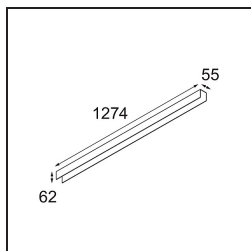

Specificaties

Materiaal	13390209
Type Lichtbron	LED
LED type	NLP
LED technologie	Led-printplaat
CRI	Min. 90
Kleurtemperatuur	2700K
Levensduur	L80B10 bij 50.000 Uur
Lamp inbegrepen	Ja
Aantal Lichtbronnen	1
Binning (SDCM)	2
Lichtrichting	Omlaag
Ingangsspanning	230 V
Luminaire power (W)	22,0
Elektriciteitsklasse	I
IP-klasse	20
Gloeidraadtest (°C)	960
Protocol Voor Dimmen	DALI, Pushdim
DALI Standard	DALI version-1
Binnen/Buiten	Binnen
Toepassing	Plafond, Wand
Montage	Opbouw
Verstelbaarheid	Not Applicable
Afstand tot Verlicht Voorwerp (m)	0,1
Primaire Kleur & Primaire Afwerking	Wit, Structuur
Brutogewicht (g)	2300,0
Lumenoutput per lampunit (lm)	1470
Efficiëntie (lm/W)	66
UGR	26

TM30 & CRI Diagrammen

Lichtspreading & Stralingsdiagram

Diagrammen

Decoratieve Accessoires

13392032 Cover 1274 1x United Black Structure

13392009 Cover 1274 1x United White Structure

■ Kies een vereist accessoire