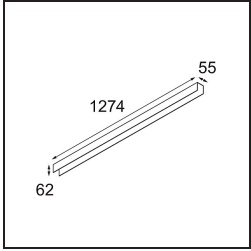

Specifications

Materiale	13390209
Tipo di Sorgente	LED
Tipologia LED	NLP
Tecnologie LED	LED PCB
CRI	Min. 90
Temperatura di colore della luce	2700K
Vita utile	L80B10 @50.000 ore
Lampadina inclusa	Sì
Numero di fonte luminosa	1
Binning (SDCM)	2
Direzione della luce	Diretta
Volt in ingresso	230V
Luminaire power (W)	22,0
Classificazione elettrica	I
Grado IP	20
Test filo a caldo (°C)	960
Protocollo di regolazione (Dimmer)	DALI, Push-Dim
DALI Standard	DALI version-1
Interno/Esterno	Interno
Applicazione	Soffitto, Parete
Montaggio	Superficie
Orientabilità	Not Applicable
Distanza dall'oggetto illuminato (m)	0,1
Colore primario & Finitura primaria	Bianco, Strutturata
Peso lordo (g)	2300,0
Flusso luminoso per lampade (lm)	1470
Efficienza (lm/W)	66
Livello abbagliamento	26

TM30 & CRI diagram

Light distribution & beam diagram

Diagrams

Accessori Decorativi

- 13392032** Cover 1274 1x United Black Structure
- 13392009** Cover 1274 1x United White Structure

Choose a required accessory