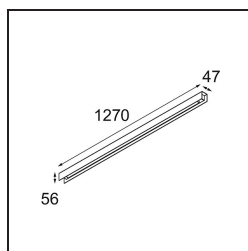

Date
Customer
Project
Type

United Surface 1274 1x LED 2700K DALI/Push-Dim DI White Structure

Il nostro apparecchio illuminante United, vincitore del Good Design Award, continua a essere una testimonianza della bellezza semplice delle lampade fluorescenti. Ciò detto, questo apparecchio a LED è tutt'altro che tradizionale, con un corpo a U che può essere montato sia a soffitto che a parete. I tubi luminosi di United sono leggermente incassati nell'alloggiamento ed emettono luce su tutti i lati, comprese le due estremità.

Specifications

Materiale	13390209
Tipo di Sorgente	LED
Tipologia LED	NLP
Tecnologie LED	LED PCB
CRI	Min. 90
Temperatura di colore della luce	2700K
Vita utile	L80B10 @50.000 ore
Lampadina inclusa	Sì
Numero di fonte luminosa	1
Binning (SDCM)	2
Direzione della luce	Diretta
Volt in ingresso	230V
Luminaire power (W)	22,0
Classificazione elettrica	I
Grado IP	20
Test filo a caldo (°C)	960
Protocollo di regolazione (Dimmer)	DALI, Push-Dim
DALI Standard	DALI version-1
Interno/Esterno	Interno
Applicazione	Soffitto, Parete
Montaggio	Superficie
Orientabilità	Not Applicable
Distanza dall'oggetto illuminato (m)	0,1
Colore primario & Finitura primaria	Bianco, Strutturata
Peso lordo (g)	2300,0
Flusso luminoso per lampade (lm)	1470
Efficienza (lm/W)	66
Livello abbagliamento	26