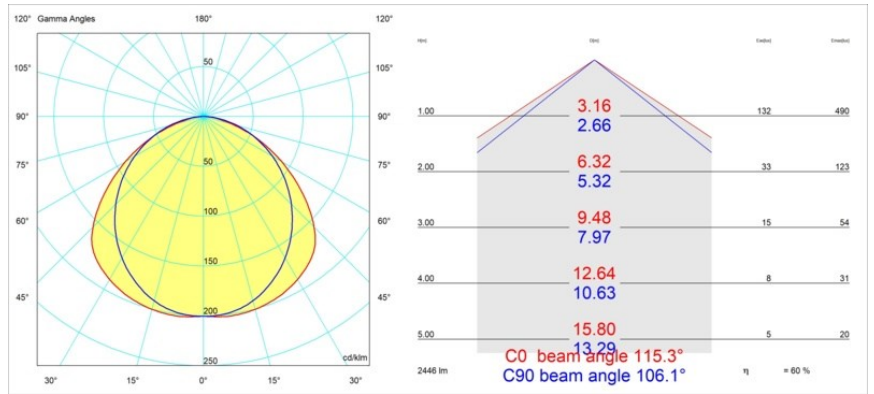

Light distribution & beam diagram