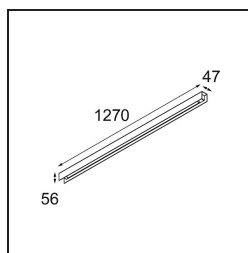

Date
Client
Projet
Type

United Surface 1274 1x LED 2700K DALI/Push-Dim DI White Structure

Notre luminaire United récompensé par le Good Design Award continue d'être un hommage à la beauté simple de l'ampoule fluorescente. Ceci dit, ce luminaire LED est tout sauf ordinaire, avec son boîtier en forme de U qui peut être monté au plafond et au mur. Les tubes lumineux d'United sont légèrement en retrait dans le boîtier, émettant la lumière sur tous les côtés, y compris aux deux extrémités.

Caractéristiques

Matériaux	13390209
Type de Source Lumineuse	LED
Type de LED	NLP
Technologie LED	PCB de LED
CRI	Min. 90
Température de Couleur	2700K
Durée de Vie	L80B10 à 50 000 heures
Ampoule incluse	Oui
Nombre de Sources Lumineuses	1
Groupe ment (SDCM)	2
Direction de la Lumière	Bas
Tension d'Entrée	230 V
Luminaire power (W)	22,0
Classe Électrique	I
Indice de protection IP	20
Essai au fil incandescent (°C)	960
Protocole de Variation	DALI, Push-Dim
DALI Standard	DALI version-1
Intérieur/extérieur	Intérieur
Application	Plafond, Mur
Montage	En Surface
Ajustabilité	Not Applicable
Distance avec l'Objet Éclairé (m)	0,1
Couleur Principale & Finition Principale	Blanc, Structure
Poids brut (g)	2300,0
Flux lumineux par lampe (lm)	1470
Efficacité (lm/W)	66
UGR	26