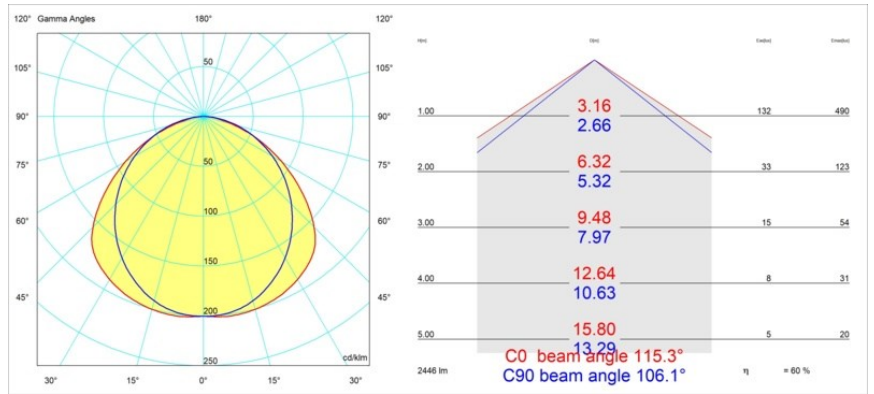

Distribution de Lumière & Schéma de Faisceau