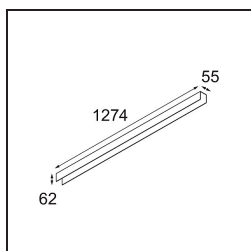

Caractéristiques

Matériaux	13390209
Type de Source Lumineuse	LED
Type de LED	NLP
Technologie LED	PCB de LED
CRI	Min. 90
Température de Couleur	2700K
Durée de Vie	L80B10 à 50 000 heures
Ampoule incluse	Oui
Nombre de Sources Lumineuses	1
Groupe ment (SDCM)	2
Direction de la Lumière	Bas
Tension d'Entrée	230 V
Luminaire power (W)	22,0
Classe Électrique	I
Indice de protection IP	20
Essai au fil incandescent (°C)	960
Protocole de Variation	DALI, Push-Dim
DALI Standard	DALI version-1
Intérieur/extérieur	Intérieur
Application	Plafond, Mur
Montage	En Surface
Ajustabilité	Not Applicable
Distance avec l'Objet Éclairé (m)	0,1
Couleur Principale & Finition Principale	Blanc, Structure
Poids brut (g)	2300,0
Flux lumineux par lampe (lm)	1470
Efficacité (lm/W)	66
UGR	26

TM30 & CRI diagrammes

Distribution de Lumière & Schéma de Faisceau

Diagrammes

Accessoires d'Eclairage décoratives

13392032 Cover 1274 1x United Black Structure

13392009 Cover 1274 1x United White Structure