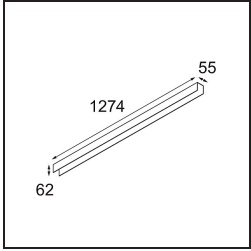

Date
Customer
Project
Type

United Surface 1274 1x LED 2700K DALI/Push-Dim DI White Structure

Specifications

Material	13390209
Tipo de fuente de luz	LED
Tipo de LED	NLP
Tecnología LED	PCB LED
CRI	Min. 90
Temperatura del color	2700K
Vida Útil	L80B10 @50.000 horas
Lámpara Incluida	Sí
Número de fuentes de luz	1
Binning (SDCM)	2
Dirección de la luz	Directo
Voltaje de entrada	230V
Luminaire power (W)	22,0
Clasificación eléctrica	I
Clasificación del IP	20
Clasificación de hilo incandescente (°C)	960
Protocolo de regulación	DALI, Push-Dim
DALI Standard	DALI version-1
Interio/Exterior	Interior
Aplicación	Techo, Pared
Montaje	Superficie
Ajustabilidad	Not Applicable
Distancia al objeto iluminado (m)	0,1
Color principal & Acabado principal	Blanco, Estructura
Peso bruto (g)	2300,0
Flujo luminoso por lámpara (lm)	1470
Eficacia (lm/W)	66
Índice de deslumbramiento	26

TM30 & CRI diagram

Light distribution & beam diagram

Diagrams

Accesorios Decorativo

- 13392032** Cover 1274 1x United Black Structure
- 13392009** Cover 1274 1x United White Structure

Choose a required accessory