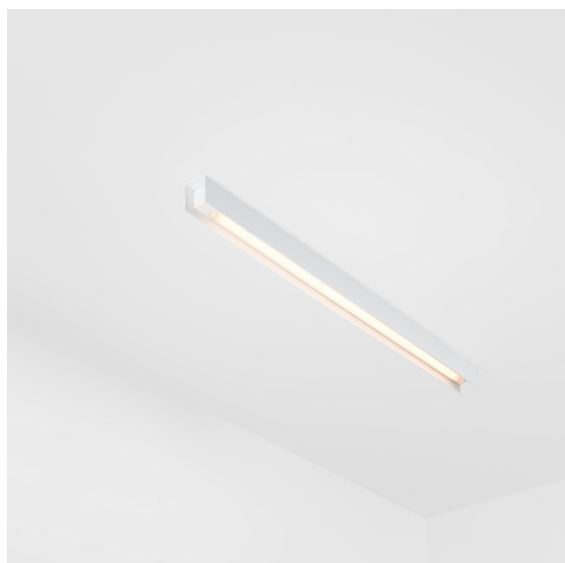

Date
Customer
Project
Type

United Surface 1274 1x LED 2700K DALI/Push-Dim DI White Structure

Specifications

Material	13390209
Tipo de fuente de luz	LED
Tipo de LED	NLP
Tecnología LED	PCB LED
CRI	Min. 90
Temperatura del color	2700K
Vida Útil	L80B10 @50.000 horas
Lámpara Incluida	Sí
Número de fuentes de luz	1
Binning (SDCM)	2
Dirección de la luz	Directo
Voltaje de entrada	230V
Luminaire power (W)	22,0
Clasificación eléctrica	I
Clasificación del IP	20
Clasificación de hilo incandescente (°C)	960
Protocolo de regulación	DALI, Push-Dim
DALI Standard	DALI version-1
Interio/Exterior	Interior
Aplicación	Techo, Pared
Montaje	Superficie
Ajustabilidad	Not Applicable
Distancia al objeto iluminado (m)	0,1
Color principal & Acabado principal	Blanco, Estructura
Peso bruto (g)	2300,0
Flujo luminoso por lámpara (lm)	1470
Eficacia (lm/W)	66
Índice de deslumbramiento	26

Nuestra luminaria United, merecedora del premio al diseño Good Design, continúa poniendo de manifiesto la belleza simple de la lámpara fluorescente. No obstante, esta luminaria LED no es nada común, con una carcasa en forma de U que admite montaje en techo o en pared. Los tubos de luz de United están ligeramente empotrados en la carcasa y emiten luz por todos los lados, incluidos ambos extremos.