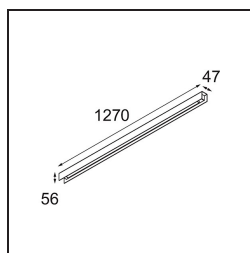

Date
Customer
Project
Type

United Surface 1274 1x LED 2700K DALI/Push-Dim DI White Structure

Specifications

Material	13390209
Tipo de fuente de luz	LED
Tipo de LED	NLP
Tecnología LED	PCB LED
CRI	Min. 90
Temperatura del color	2700K
Vida Útil	L80B10 @50.000 horas
Lámpara Incluida	Sí
Número de fuentes de luz	1
Binning (SDCM)	2
Dirección de la luz	Directo
Voltaje de entrada	230V
Luminaire power (W)	22,0
Clasificación eléctrica	I
Clasificación del IP	20
Clasificación de hilo incandescente (°C)	960
Protocolo de regulación	DALI, Push-Dim
DALI Standard	DALI version-1
Interio/Exterior	Interior
Aplicación	Techo, Pared
Montaje	Superficie
Ajustabilidad	Not Applicable
Distancia al objeto iluminado (m)	0,1
Color principal & Acabado principal	Blanco, Estructura
Peso bruto (g)	2300,0
Flujo luminoso por lámpara (lm)	1470
Eficacia (lm/W)	66
Índice de deslumbramiento	26

Nuestra luminaria United, merecedora del premio al diseño Good Design, continúa poniendo de manifiesto la belleza simple de la lámpara fluorescente. No obstante, esta luminaria LED no es nada común, con una carcasa en forma de U que admite montaje en techo o en pared. Los tubos de luz de United están ligeramente empotrados en la carcasa y emiten luz por todos los lados, incluidos ambos extremos.