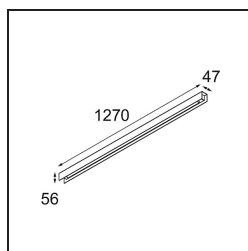

Datum
Klant
Project
Soort

United Surface 1274 1x LED 2700K DALI/Push-Dim DI Black Matt

Specificaties

Materiaal	13390202
Type Lichtbron	LED
LED type	NLP
LED technologie	Led-printplaat
CRI	Min. 90
Kleurtemperatuur	2700K
Levensduur	L80B10 bij 50.000 Uur
Lamp inbegrepen	Ja
Aantal Lichtbronnen	1
Binning (SDCM)	2
Lichtrichting	Omlaag
Ingangsspanning	230 V
Luminaire power (W)	22,0
Elektriciteitsklasse	I
IP-klasse	20
Gloeidraadtest (°C)	960
Protocol Voor Dimmen	DALI, Pushdim
DALI Standard	DALI version-1
Binnen/Buiten	Binnen
Toepassing	Plafond, Wand
Montage	Opbouw
Verstelbaarheid	Not Applicable
Afstand tot Verlicht Voorwerp (m)	0,1
Primaire Kleur & Primaire Afwerking	Zwart, Mat
Brutogewicht (g)	2300,0
Lumenoutput per lampunit (lm)	926
Efficiëntie (lm/W)	42
UGR	25