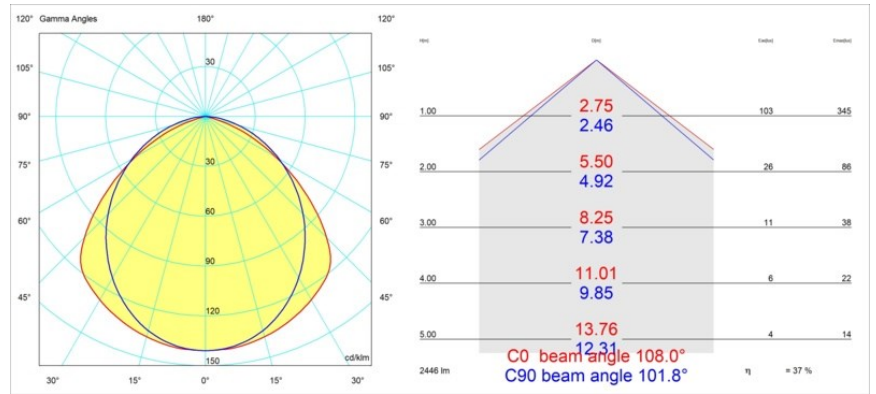

Lichtspreading & Stralingsdiagram