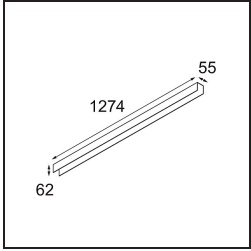

### Specifications

Materiale	13390202
Tipo di Sorgente	LED
Tipologia LED	NLP
Tecnologie LED	LED PCB
CRI	Min. 90
Temperatura di colore della luce	2700K
Vita utile	L80B10 @50.000 ore
Lampadina inclusa	Sì
Numero di fonte luminosa	1
Binning (SDCM)	2
Direzione della luce	Diretta
Volt in ingresso	230V
Luminaire power (W)	22,0
Classificazione elettrica	I
Grado IP	20
Test filo a caldo (°C)	960
Protocollo di regolazione (Dimmer)	DALI, Push-Dim
DALI Standard	DALI version-1
Interno/Esterno	Interno
Applicazione	Soffitto, Parete
Montaggio	Superficie
Orientabilità	Not Applicable
Distanza dall'oggetto illuminato (m)	0,1
Colore primario & Finitura primaria	Nero, Opaca
Peso lordo (g)	2300,0
Flusso luminoso per lampade (lm)	926
Efficienza (lm/W)	42
Livello abbagliamento	25

**TM30 & CRI diagram**

**Light distribution & beam diagram**

**Accessori Decorativi**

- 13392032** Cover 1274 1x United Black Structure
- 13392009** Cover 1274 1x United White Structure

Choose a required accessory