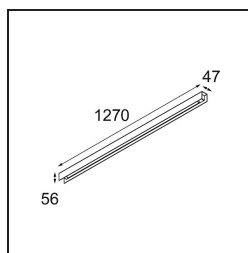

### Specifications

Materiale	13390202
Tipo di Sorgente	LED
Tipologia LED	NLP
Tecnologie LED	LED PCB
CRI	Min. 90
Temperatura di colore della luce	2700K
Vita utile	L80B10 @50.000 ore
Lampadina inclusa	Sì
Numero di fonte luminosa	1
Binning (SDCM)	2
Direzione della luce	Diretta
Volt in ingresso	230V
Luminaire power (W)	22,0
Classificazione elettrica	I
Grado IP	20
Test filo a caldo (°C)	960
Protocollo di regolazione (Dimmer)	DALI, Push-Dim
DALI Standard	DALI version-1
Interno/Esterno	Interno
Applicazione	Soffitto, Parete
Montaggio	Superficie
Orientabilità	Not Applicable
Distanza dall'oggetto illuminato (m)	0,1
Colore primario & Finitura primaria	Nero, Opaca
Peso lordo (g)	2300,0
Flusso luminoso per lampade (lm)	926
Efficienza (lm/W)	42
Livello abbagliamento	25