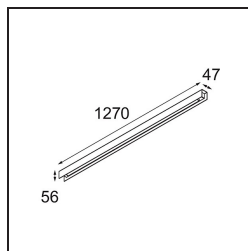

Date
Client
Projet
Type

United Surface 1274 1x LED 2700K DALI/Push-Dim DI Black Matt

Notre luminaire United récompensé par le Good Design Award continue d'être un hommage à la beauté simple de l'ampoule fluorescente. Ceci dit, ce luminaire LED est tout sauf ordinaire, avec son boîtier en forme de U qui peut être monté au plafond et au mur. Les tubes lumineux d'United sont légèrement en retrait dans le boîtier, émettant la lumière sur tous les côtés, y compris aux deux extrémités.

Caractéristiques

Matériaux	13390202
Type de Source Lumineuse	LED
Type de LED	NLP
Technologie LED	PCB de LED
CRI	Min. 90
Température de Couleur	2700K
Durée de Vie	L80B10 à 50 000 heures
Ampoule incluse	Oui
Nombre de Sources Lumineuses	1
Groupement (SDCM)	2
Direction de la Lumière	Bas
Tension d'Entrée	230 V
Luminaire power (W)	22,0
Classe Électrique	I
Indice de protection IP	20
Essai au fil incandescent (°C)	960
Protocole de Variation	DALI, Push-Dim
DALI Standard	DALI version-1
Intérieur/extérieur	Intérieur
Application	Plafond, Mur
Montage	En Surface
Ajustabilité	Not Applicable
Distance avec l'Objet Éclairé (m)	0,1
Couleur Principale & Finition Principale	Noir, Mat
Poids brut (g)	2300,0
Flux lumineux par lampe (lm)	926
Efficacité (lm/W)	42
UGR	25