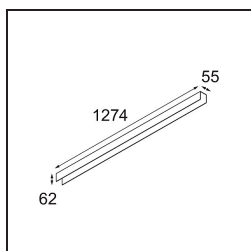

Caractéristiques

Matériaux	13390202
Type de Source Lumineuse	LED
Type de LED	NLP
Technologie LED	PCB de LED
CRI	Min. 90
Température de Couleur	2700K
Durée de Vie	L80B10 à 50 000 heures
Ampoule incluse	Oui
Nombre de Sources Lumineuses	1
Groupement (SDCM)	2
Direction de la Lumière	Bas
Tension d'Entrée	230 V
Luminaire power (W)	22,0
Classe Électrique	I
Indice de protection IP	20
Essai au fil incandescent (°C)	960
Protocole de Variation	DALI, Push-Dim
DALI Standard	DALI version-1
Intérieur/extérieur	Intérieur
Application	Plafond, Mur
Montage	En Surface
Ajustabilité	Not Applicable
Distance avec l'Objet Éclairé (m)	0,1
Couleur Principale & Finition Principale	Noir, Mat
Poids brut (g)	2300,0
Flux lumineux par lampe (lm)	926
Efficacité (lm/W)	42
UGR	25

TM30 & CRI diagrammes

Distribution de Lumière & Schéma de Faisceau

Accessoires d'Eclairage décoratives

- 13392032** Cover 1274 1x United Black Structure
- 13392009** Cover 1274 1x United White Structure

Choisir un accessoire requis