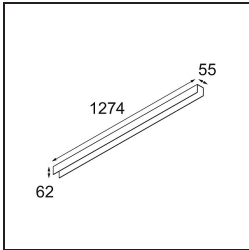

### Specifications

Material	13390202
Tipo de fuente de luz	LED
Tipo de LED	NLP
Tecnología LED	PCB LED
CRI	Min. 90
Temperatura del color	2700K
Vida Útil	L80B10 @50.000 horas
Lámpara Incluida	Sí
Número de fuentes de luz	1
Binning (SDCM)	2
Dirección de la luz	Directo
Voltaje de entrada	230V
Luminaire power (W)	22,0
Clasificación eléctrica	I
Clasificación del IP	20
Clasificación de hilo incandescente (°C)	960
Protocolo de regulación	DALI, Push-Dim
DALI Standard	DALI version-1
Interio/Exterior	Interior
Aplicación	Techo, Pared
Montaje	Superficie
Ajustabilidad	Not Applicable
Distancia al objeto iluminado (m)	0,1
Color principal & Acabado principal	Negro, Mate
Peso bruto (g)	2300,0
Flujo luminoso por lámpara (lm)	926
Eficacia (lm/W)	42
Índice de deslumbramiento	25

**TM30 & CRI diagram**

**Light distribution & beam diagram**

Diagrams

**Accesorios Decorativo**

- 13392032** Cover 1274 1x United Black Structure
- 13392009** Cover 1274 1x United White Structure

Choose a required accessory