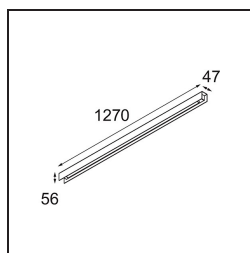

### Specifications

Material	13390202
Tipo de fuente de luz	LED
Tipo de LED	NLP
Tecnología LED	PCB LED
CRI	Min. 90
Temperatura del color	2700K
Vida Útil	L80B10 @50.000 horas
Lámpara Incluida	Sí
Número de fuentes de luz	1
Binning (SDCM)	2
Dirección de la luz	Directo
Voltaje de entrada	230V
Luminaire power (W)	22,0
Clasificación eléctrica	I
Clasificación del IP	20
Clasificación de hilo incandescente (°C)	960
Protocolo de regulación	DALI, Push-Dim
DALI Standard	DALI version-1
Interio/Exterior	Interior
Aplicación	Techo, Pared
Montaje	Superficie
Ajustabilidad	Not Applicable
Distancia al objeto iluminado (m)	0,1
Color principal & Acabado principal	Negro, Mate
Peso bruto (g)	2300,0
Flujo luminoso por lámpara (lm)	926
Eficacia (lm/W)	42
Índice de deslumbramiento	25