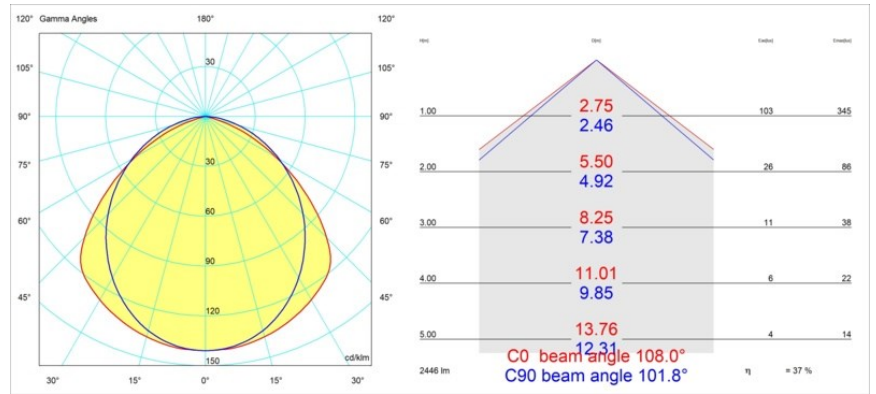

Lichtverteilung und Lichtverteilungskurve