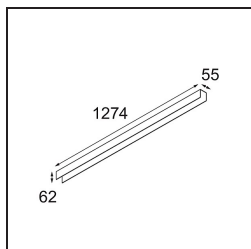

Spezifikationen

| | |
|-------------------------------------|----------------------------|
| Material | 13390202 |
| Typ der Lichtquelle | LED |
| LED Typ | NLP |
| LED-Technologie | LED-Platine |
| CRI | Min. 90 |
| Farbtemperatur | 2700K |
| Lebensdauer | L80 B10 bei 50.000 Stunden |
| Leuchtmittel enthalten | Ja |
| Anzahl Lichtquellen | 1 |
| Binning (SDCM) | 2 |
| Lichtrichtung | Abwärts |
| Eingangsspannung | 230 V |
| Luminaire power (W) | 22,0 |
| Schutzklasse | I |
| Schutzart | 20 |
| Glühdrahtprüfung (°C) | 960 |
| Dimmprotokoll | DALI, Push-Dim |
| DALI Standard | DALI version-1 |
| Innen/Außen | Innen |
| Anwendung | Decke, Wand |
| Montage | Aufbau |
| Verstellbarkeit | Not Applicable |
| Abstand zum beleuchteten Objekt (m) | 0,1 |
| Primärfarbe & Primäres Finish | Schwarz, Matt |
| Bruttogewicht (g) | 2300,0 |
| Lichtstrom pro Lampe (lm) | 926 |
| Effizienz (lm/W) | 42 |
| UGR | 25 |

TM30 & CRI Diagramm

Lichtverteilung und Lichtverteilungskurve

Diagramm

Dekorative Zubehör

- 13392032** Cover 1274 1x United Black Structure
- 13392009** Cover 1274 1x United White Structure

Wählen Sie das benötigte Zubehör