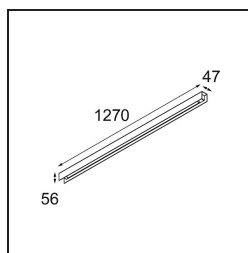

| |
|---------|
| Datum |
| Kunde |
| Projekt |
| Art |

United Surface 1274 1x LED 2700K DALI/Push-Dim DI Black Matt

Unsere Leuchte United, die mit dem Good Design Award ausgezeichnet wurde, ist ein bleibender Beweis für die einfache Schönheit der Leuchtstofflampe. Unabhängig davon ist diese LED-Leuchte mit ihrem U-förmigen Gehäuse, das sowohl an der Decke als auch an der Wand montiert werden kann, alles andere als gewöhnlich. Die Leuchtröhren der United LED sind leicht in das Gehäuse eingelassen, so dass das Licht an allen Seiten abgestrahlt wird, auch an beiden Enden.

Spezifikationen

| | |
|-------------------------------------|----------------------------|
| Material | 13390202 |
| Typ der Lichtquelle | LED |
| LED Typ | NLP |
| LED-Technologie | LED-Platine |
| CRI | Min. 90 |
| Farbtemperatur | 2700K |
| Lebensdauer | L80 B10 bei 50.000 Stunden |
| Leuchtmittel enthalten | Ja |
| Anzahl Lichtquellen | 1 |
| Binning (SDCM) | 2 |
| Lichtrichtung | Abwärts |
| Eingangsspannung | 230 V |
| Luminaire power (W) | 22,0 |
| Schutzklasse | I |
| Schutzart | 20 |
| Glühdrahtprüfung (°C) | 960 |
| Dimmprotokoll | DALI, Push-Dim |
| DALI Standard | DALI version-1 |
| Innen/Außen | Innen |
| Anwendung | Decke, Wand |
| Montage | Aufbau |
| Verstellbarkeit | Not Applicable |
| Abstand zum beleuchteten Objekt (m) | 0,1 |
| Primärfarbe & Primäres Finish | Schwarz, Matt |
| Bruttogewicht (g) | 2300,0 |
| Lichtstrom pro Lampe (lm) | 926 |
| Effizienz (lm/W) | 42 |
| UGR | 25 |