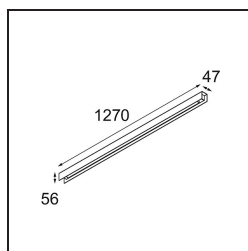

Datum
Klant
Project
Soort

FFD_United Surface 1274 1x LED 2700K 1-10V DI White Structure

Onze United armatuur, die bekroond werd met een Good Design Award, blijft hulde brengen aan de eenvoudige pracht van de fluorescentielamp. Dat gezegd zijnde, is deze led-armatuur alles behalve gewoontjes, met een U-vormige behuizing die zowel op het plafond als op de muur gemonteerd kan worden. De lichtbuizen van United zijn enigszins ingebouwd in de behuizing, die licht uitstraalt langs alle zijden, ook aan beide uiteinden.

Specificaties

Materiaal	13390109
Type Lichtbron	LED
LED type	NLP
LED technologie	Led-printplaat
CRI	Min. 90
Kleurtemperatuur	2700K
Levensduur	L80B10 bij 50.000 Uur
Lamp inbegrepen	Ja
Aantal Lichtbronnen	1
Binning (SDCM)	2
Lichtrichting	Omlaag
Ingangsspanning	230 V
Luminaire power (W)	22,0
Elektriciteitsklasse	I
IP-klasse	20
Gloeidraadtest (°C)	960
Protocol Voor Dimmen	1-10V
Binnen/Buiten	Binnen
Toepassing	Plafond, Wand
Montage	Opbouw
Verstelbaarheid	Not Applicable
Afstand tot Verlicht Voorwerp (m)	0,1
Primaire Kleur & Primaire Afwerking	Wit, Structuur
Brutogewicht (g)	2300,0
Lumenoutput per lampunit (lm)	1470
Efficiëntie (lm/W)	66
UGR	26