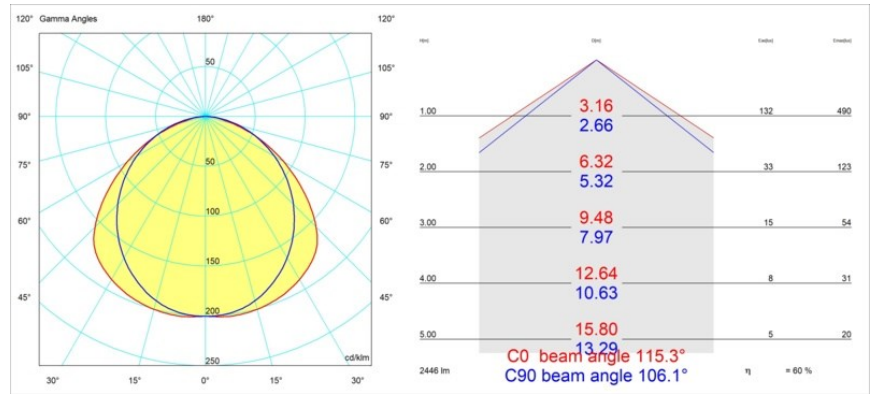

Lichtspreading & Stralingsdiagram