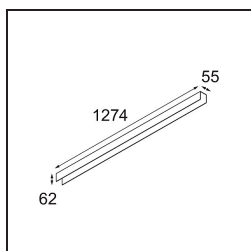

Specificaties

Materiaal	13390109
Type Lichtbron	LED
LED type	NLP
LED technologie	Led-printplaat
CRI	Min. 90
Kleurtemperatuur	2700K
Levensduur	L80B10 bij 50.000 Uur
Lamp inbegrepen	Ja
Aantal Lichtbronnen	1
Binning (SDCM)	2
Lichtrichting	Omlaag
Ingangsspanning	230 V
Luminaire power (W)	22,0
Elektriciteitsklasse	I
IP-klasse	20
Gloeidraadtest (°C)	960
Protocol Voor Dimmen	1-10V
Binnen/Buiten	Binnen
Toepassing	Plafond, Wand
Montage	Opbouw
Verstelbaarheid	Not Applicable
Afstand tot Verlicht Voorwerp (m)	0,1
Primaire Kleur & Primaire Afwerking	Wit, Structuur
Brutogewicht (g)	2300,0
Lumenoutput per lampunit (lm)	1470
Efficiëntie (lm/W)	66
UGR	26

TM30 & CRI Diagrammen

Lichtspreading & Stralingsdiagram

Diagrammen

Decoratieve Accessoires

13392032 Cover 1274 1x United Black Structure

13392009 Cover 1274 1x United White Structure

Kies een vereist accessoire