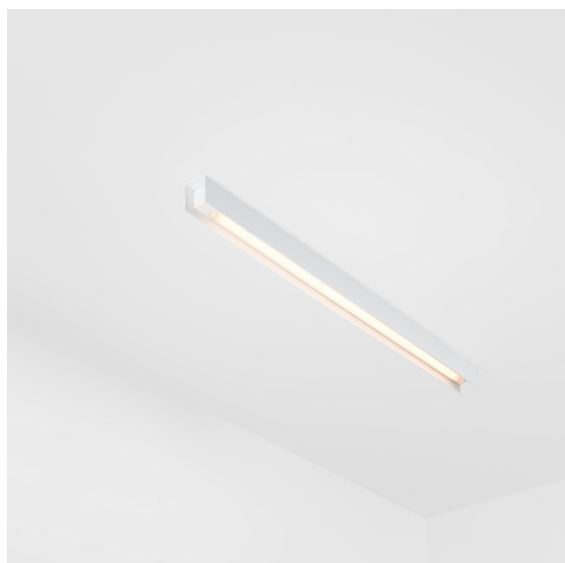

Date
Customer
Project
Type

FFD\_United Surface 1274 1x LED 2700K 1-10V DI White Structure

**Specifications**

Material	13390109
Tipo de fuente de luz	LED
Tipo de LED	NLP
Tecnología LED	PCB LED
CRI	Min. 90
Temperatura del color	2700K
Vida Útil	L80B10 @50.000 horas
Lámpara Incluida	Sí
Número de fuentes de luz	1
Binning (SDCM)	2
Dirección de la luz	Directo
Voltaje de entrada	230V
Luminaire power (W)	22,0
Clasificación eléctrica	I
Clasificación del IP	20
Clasificación de hilo incandescente (°C)	960
Protocolo de regulación	1-10V
Interior/Exterior	Interior
Aplicación	Techo, Pared
Montaje	Superficie
Ajustabilidad	Not Applicable
Distancia al objeto iluminado (m)	0,1
Color principal & Acabado principal	Blanco, Estructura
Peso bruto (g)	2300,0
Flujo luminoso por lámpara (lm)	1470
Eficacia (lm/W)	66
Índice de deslumbramiento	26

Nuestra luminaria United, merecedora del premio al diseño Good Design, continúa poniendo de manifiesto la belleza simple de la lámpara fluorescente. No obstante, esta luminaria LED no es nada común, con una carcasa en forma de U que admite montaje en techo o en pared. Los tubos de luz de United están ligeramente empotrados en la carcasa y emiten luz por todos los lados, incluidos ambos extremos.