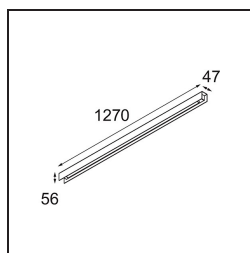

Date
Customer
Project
Type

FFD\_United Surface 1274 1x LED 2700K 1-10V DI White Structure

**Specifications**

Material	13390109
Tipo de fuente de luz	LED
Tipo de LED	NLP
Tecnología LED	PCB LED
CRI	Min. 90
Temperatura del color	2700K
Vida Útil	L80B10 @50.000 horas
Lámpara Incluida	Sí
Número de fuentes de luz	1
Binning (SDCM)	2
Dirección de la luz	Directo
Voltaje de entrada	230V
Luminaire power (W)	22,0
Clasificación eléctrica	I
Clasificación del IP	20
Clasificación de hilo incandescente (°C)	960
Protocolo de regulación	1-10V
Interior/Exterior	Interior
Aplicación	Techo, Pared
Montaje	Superficie
Ajustabilidad	Not Applicable
Distancia al objeto iluminado (m)	0,1
Color principal & Acabado principal	Blanco, Estructura
Peso bruto (g)	2300,0
Flujo luminoso por lámpara (lm)	1470
Eficacia (lm/W)	66
Índice de deslumbramiento	26

Nuestra luminaria United, merecedora del premio al diseño Good Design, continúa poniendo de manifiesto la belleza simple de la lámpara fluorescente. No obstante, esta luminaria LED no es nada común, con una carcasa en forma de U que admite montaje en techo o en pared. Los tubos de luz de United están ligeramente empotrados en la carcasa y emiten luz por todos los lados, incluidos ambos extremos.