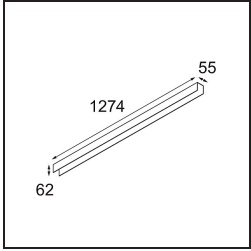

Date
Customer
Project
Type

FFD\_United Surface 1274 1x LED 2700K 1-10V DI White Structure

**Specifications**

Material	13390109
Tipo de fuente de luz	LED
Tipo de LED	NLP
Tecnología LED	PCB LED
CRI	Min. 90
Temperatura del color	2700K
Vida Útil	L80B10 @50.000 horas
Lámpara Incluida	Sí
Número de fuentes de luz	1
Binning (SDCM)	2
Dirección de la luz	Directo
Voltaje de entrada	230V
Luminaire power (W)	22,0
Clasificación eléctrica	I
Clasificación del IP	20
Clasificación de hilo incandescente (°C)	960
Protocolo de regulación	1-10V
Interior/Exterior	Interior
Aplicación	Techo, Pared
Montaje	Superficie
Ajustabilidad	Not Applicable
Distancia al objeto iluminado (m)	0,1
Color principal & Acabado principal	Blanco, Estructura
Peso bruto (g)	2300,0
Flujo luminoso por lámpara (lm)	1470
Eficacia (lm/W)	66
Índice de deslumbramiento	26

Nuestra luminaria United, merecedora del premio al diseño Good Design, continúa poniendo de manifiesto la belleza simple de la lámpara fluorescente. No obstante, esta luminaria LED no es nada común, con una carcasa en forma de U que admite montaje en techo o en pared. Los tubos de luz de United están ligeramente empotrados en la carcasa y emiten luz por todos los lados, incluidos ambos extremos.

**TM30 & CRI diagram**

**Light distribution & beam diagram**

**Accesorios Decorativo**

- 13392032** Cover 1274 1x United Black Structure
- 13392009** Cover 1274 1x United White Structure

Choose a required accessory