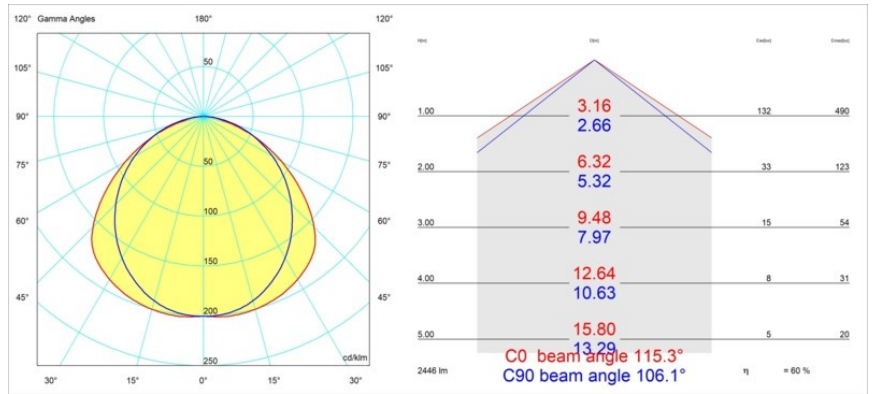

Light distribution & beam diagram