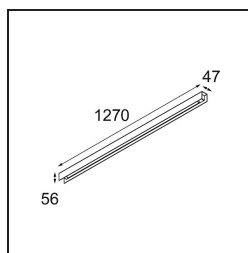

Datum
Kunde
Projekt
Art

FFD_United Surface 1274 1x LED 2700K 1-10V DI White Structure

Unsere Leuchte United, die mit dem Good Design Award ausgezeichnet wurde, ist ein bleibender Beweis für die einfache Schönheit der Leuchtstofflampe. Unabhängig davon ist diese LED-Leuchte mit ihrem U-förmigen Gehäuse, das sowohl an der Decke als auch an der Wand montiert werden kann, alles andere als gewöhnlich. Die Leuchtröhren der United LED sind leicht in das Gehäuse eingelassen, so dass das Licht an allen Seiten abgestrahlt wird, auch an beiden Enden.

Spezifikationen

Material	13390109
Typ der Lichtquelle	LED
LED Typ	NLP
LED-Technologie	LED-Platine
CRI	Min. 90
Farbtemperatur	2700K
Lebensdauer	L80 B10 bei 50.000 Stunden
Leuchtmittel enthalten	Ja
Anzahl Lichtquellen	1
Binning (SDCM)	2
Lichtrichtung	Abwärts
Eingangsspannung	230 V
Luminaire power (W)	22,0
Schutzklasse	I
Schutzart	20
Glühdrahtprüfung (°C)	960
Dimmprotokoll	1-10V
Innen/Außen	Innen
Anwendung	Decke, Wand
Montage	Aufbau
Verstellbarkeit	Not Applicable
Abstand zum beleuchteten Objekt (m)	0,1
Primärfarbe & Primäres Finish	Weiß, Strukturiert
Bruttogewicht (g)	2300,0
Lichtstrom pro Lampe (lm)	1470
Effizienz (lm/W)	66
UGR	26