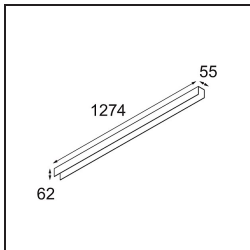

Spezifikationen

Material	13390109
Typ der Lichtquelle	LED
LED Typ	NLP
LED-Technologie	LED-Platine
CRI	Min. 90
Farbtemperatur	2700K
Lebensdauer	L80 B10 bei 50.000 Stunden
Leuchtmittel enthalten	Ja
Anzahl Lichtquellen	1
Binning (SDCM)	2
Lichtrichtung	Abwärts
Eingangsspannung	230 V
Luminaire power (W)	22,0
Schutzklasse	I
Schutzart	20
Glühdrahtprüfung (°C)	960
Dimmprotokoll	1-10V
Innen/Außen	Innen
Anwendung	Decke, Wand
Montage	Aufbau
Verstellbarkeit	Not Applicable
Abstand zum beleuchteten Objekt (m)	0,1
Primärfarbe & Primäres Finish	Weiß, Strukturiert
Bruttogewicht (g)	2300,0
Lichtstrom pro Lampe (lm)	1470
Effizienz (lm/W)	66
UGR	26

TM30 & CRI Diagramm

Lichtverteilung und Lichtverteilungskurve

Diagramm

Dekorative Zubehör

- 13392032** Cover 1274 1x United Black Structure
- 13392009** Cover 1274 1x United White Structure

Wählen Sie das benötigte Zubehör