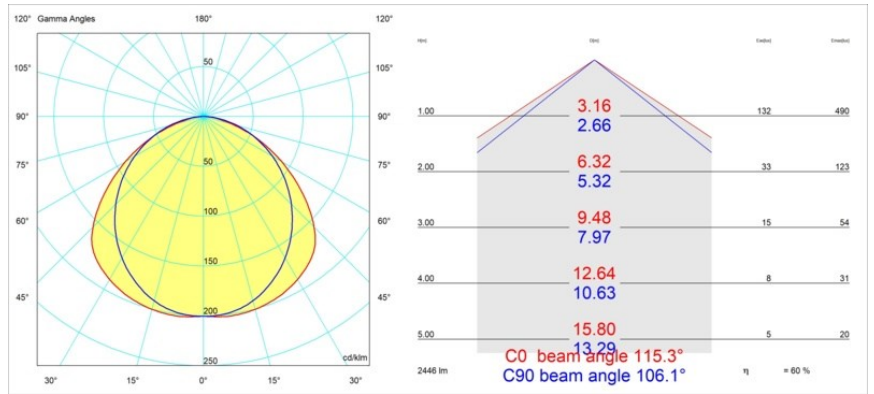

Lichtverteilung und Lichtverteilungskurve