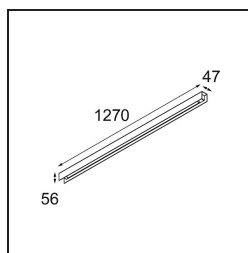

Datum
Klant
Project
Soort

*FFD\_United Surface 1274 1x LED 2700K 1-10V DI Black Matt*

Onze United armatuur, die bekroond werd met een Good Design Award, blijft hulde brengen aan de eenvoudige pracht van de fluorescentielamp. Dat gezegd zijnde, is deze led-armatuur alles behalve gewoontjes, met een U-vormige behuizing die zowel op het plafond als op de muur gemonteerd kan worden. De lichtbuizen van United zijn enigszins ingebouwd in de behuizing, die licht uitstraalt langs alle zijden, ook aan beide uiteinden.

### Specificaties

Materiaal	13390102
Type Lichtbron	LED
LED type	NLP
LED technologie	Led-printplaat
CRI	Min. 90
Kleurtemperatuur	2700K
Levensduur	L80B10 bij 50.000 Uur
Lamp inbegrepen	Ja
Aantal Lichtbronnen	1
Binning (SDCM)	2
Lichtrichting	Omlaag
Ingangsspanning	230 V
Luminaire power (W)	22,0
Elektriciteitsklasse	I
IP-klasse	20
Gloeidraadtest (°C)	960
Protocol Voor Dimmen	1-10V
Binnen/Buiten	Binnen
Toepassing	Plafond, Wand
Montage	Opbouw
Verstelbaarheid	Not Applicable
Afstand tot Verlicht Voorwerp (m)	0,1
Primaire Kleur & Primaire Afwerking	Zwart, Mat
Brutogewicht (g)	2300,0
Lumenoutput per lampunit (lm)	926
Efficiëntie (lm/W)	42
UGR	25