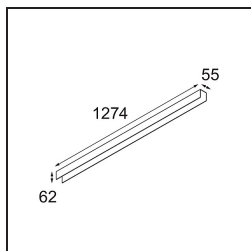

### Specificaties

Materiaal	13390102
Type Lichtbron	LED
LED type	NLP
LED technologie	Led-printplaat
CRI	Min. 90
Kleurtemperatuur	2700K
Levensduur	L80B10 bij 50.000 Uur
Lamp inbegrepen	Ja
Aantal Lichtbronnen	1
Binning (SDCM)	2
Lichtrichting	Omlaag
Ingangsspanning	230 V
Luminaire power (W)	22,0
Elektriciteitsklasse	I
IP-klasse	20
Gloeidraadtest (°C)	960
Protocol Voor Dimmen	1-10V
Binnen/Buiten	Binnen
Toepassing	Plafond, Wand
Montage	Opbouw
Verstelbaarheid	Not Applicable
Afstand tot Verlicht Voorwerp (m)	0,1
Primaire Kleur & Primaire Afwerking	Zwart, Mat
Brutogewicht (g)	2300,0
Lumenoutput per lampunit (lm)	926
Efficiëntie (lm/W)	42
UGR	25

**TM30 & CRI Diagrammen**

**Lichtspreading & Stralingsdiagram**

Diagrammen

*Decoratieve Accessoires*

- 13392032** Cover 1274 1x United Black Structure
- 13392009** Cover 1274 1x United White Structure

■ Kies een vereist accessoire