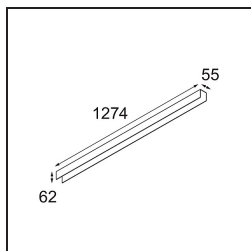

Specifications

Materiale	13390102
Tipo di Sorgente	LED
Tipologia LED	NLP
Tecnologie LED	LED PCB
CRI	Min. 90
Temperatura di colore della luce	2700K
Vita utile	L80B10 @50.000 ore
Lampadina inclusa	Sì
Numero di fonte luminosa	1
Binning (SDCM)	2
Direzione della luce	Diretta
Volt in ingresso	230V
Luminaire power (W)	22,0
Classificazione elettrica	I
Grado IP	20
Test filo a caldo (°C)	960
Protocollo di regolazione (Dimmer)	1-10V
Interno/Esterno	Interno
Applicazione	Soffitto, Parete
Montaggio	Superficie
Orientabilità	Not Applicable
Distanza dall'oggetto illuminato (m)	0,1
Colore primario & Finitura primaria	Nero, Opaca
Peso lordo (g)	2300,0
Flusso luminoso per lampade (lm)	926
Efficienza (lm/W)	42
Livello abbagliamento	25

TM30 & CRI diagram

Light distribution & beam diagram

Accessori Decorativi

- 13392032** Cover 1274 1x United Black Structure
- 13392009** Cover 1274 1x United White Structure

Choose a required accessory