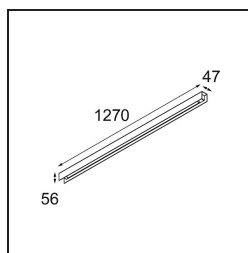

Date
Customer
Project
Type

FFD_United Surface 1274 1x LED 2700K 1-10V DI Black Matt

Il nostro apparecchio illuminante United, vincitore del Good Design Award, continua a essere una testimonianza della bellezza semplice delle lampade fluorescenti. Ciò detto, questo apparecchio a LED è tutt'altro che tradizionale, con un corpo a U che può essere montato sia a soffitto che a parete. I tubi luminosi di United sono leggermente incassati nell'alloggiamento ed emettono luce su tutti i lati, comprese le due estremità.

Specifications

Materiale	13390102
Tipo di Sorgente	LED
Tipologia LED	NLP
Tecnologie LED	LED PCB
CRI	Min. 90
Temperatura di colore della luce	2700K
Vita utile	L80B10 @50.000 ore
Lampadina inclusa	Sì
Numero di fonte luminosa	1
Binning (SDCM)	2
Direzione della luce	Diretta
Volt in ingresso	230V
Luminaire power (W)	22,0
Classificazione elettrica	I
Grado IP	20
Test filo a caldo (°C)	960
Protocollo di regolazione (Dimmer)	1-10V
Interno/Esterno	Interno
Applicazione	Soffitto, Parete
Montaggio	Superficie
Orientabilità	Not Applicable
Distanza dall'oggetto illuminato (m)	0,1
Colore primario & Finitura primaria	Nero, Opaca
Peso lordo (g)	2300,0
Flusso luminoso per lampade (lm)	926
Efficienza (lm/W)	42
Livello abbagliamento	25