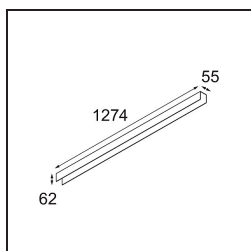

Accessoires d'Eclairage décoratives

- **13392032** Cover 1274 1x United Black Structure
- **13392009** Cover 1274 1x United White Structure

Choisir un accessoire requis