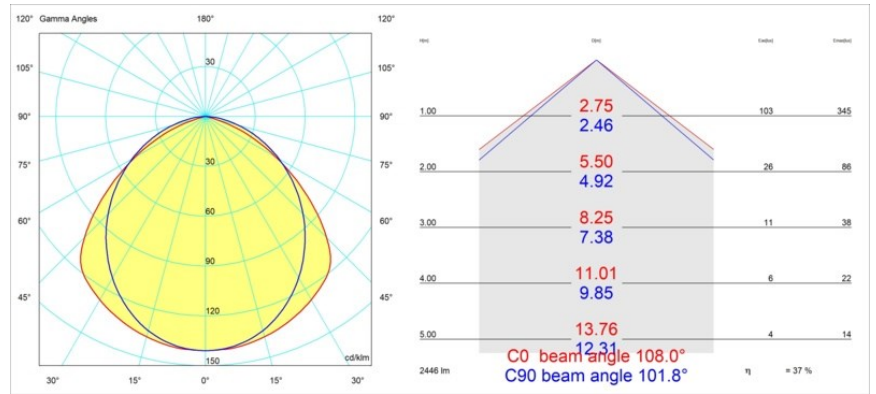

Distribution de Lumière & Schéma de Faisceau