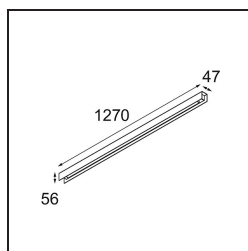

### Caractéristiques

Matériaux	13390102
Type de Source Lumineuse	LED
Type de LED	NLP
Technologie LED	PCB de LED
CRI	Min. 90
Température de Couleur	2700K
Durée de Vie	L80B10 à 50 000 heures
Ampoule incluse	Oui
Nombre de Sources Lumineuses	1
Groupement (SDCM)	2
Direction de la Lumière	Bas
Tension d'Entrée	230 V
Luminaire power (W)	22,0
Classe Électrique	I
Indice de protection IP	20
Essai au fil incandescent (°C)	960
Protocole de Variation	1-10 V
Intérieur/extérieur	Intérieur
Application	Plafond, Mur
Montage	En Surface
Ajustabilité	Not Applicable
Distance avec l'Objet Éclairé (m)	0,1
Couleur Principale & Finition Principale	Noir, Mat
Poids brut (g)	2300,0
Flux lumineux par lampe (lm)	926
Efficacité (lm/W)	42
UGR	25