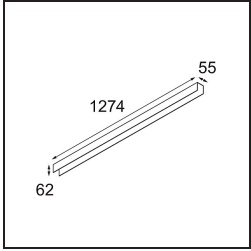

Date
Customer
Project
Type

FFD_United Surface 1274 1x LED 2700K 1-10V DI Black Matt

Specifications

Material	13390102
Tipo de fuente de luz	LED
Tipo de LED	NLP
Tecnología LED	PCB LED
CRI	Min. 90
Temperatura del color	2700K
Vida Útil	L80B10 @50.000 horas
Lámpara Incluida	Sí
Número de fuentes de luz	1
Binning (SDCM)	2
Dirección de la luz	Directo
Voltaje de entrada	230V
Luminaire power (W)	22,0
Clasificación eléctrica	I
Clasificación del IP	20
Clasificación de hilo incandescente (°C)	960
Protocolo de regulación	1-10V
Interio/Exterior	Interior
Aplicación	Techo, Pared
Montaje	Superficie
Ajustabilidad	Not Applicable
Distancia al objeto iluminado (m)	0,1
Color principal & Acabado principal	Negro, Mate
Peso bruto (g)	2300,0
Flujo luminoso por lámpara (lm)	926
Eficacia (lm/W)	42
Índice de deslumbramiento	25

Nuestra luminaria United, merecedora del premio al diseño Good Design, continúa poniendo de manifiesto la belleza simple de la lámpara fluorescente. No obstante, esta luminaria LED no es nada común, con una carcasa en forma de U que admite montaje en techo o en pared. Los tubos de luz de United están ligeramente empotrados en la carcasa y emiten luz por todos los lados, incluidos ambos extremos.

TM30 & CRI diagram

Light distribution & beam diagram

Accesorios Decorativo

- 13392032** Cover 1274 1x United Black Structure
- 13392009** Cover 1274 1x United White Structure

Choose a required accessory