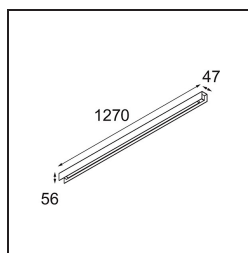

Date
Customer
Project
Type

FFD_United Surface 1274 1x LED 2700K 1-10V DI Black Matt

Specifications

Material	13390102
Tipo de fuente de luz	LED
Tipo de LED	NLP
Tecnología LED	PCB LED
CRI	Min. 90
Temperatura del color	2700K
Vida Útil	L80B10 @50.000 horas
Lámpara Incluida	Sí
Número de fuentes de luz	1
Binning (SDCM)	2
Dirección de la luz	Directo
Voltaje de entrada	230V
Luminaire power (W)	22,0
Clasificación eléctrica	I
Clasificación del IP	20
Clasificación de hilo incandescente (°C)	960
Protocolo de regulación	1-10V
Interio/Exterior	Interior
Aplicación	Techo, Pared
Montaje	Superficie
Ajustabilidad	Not Applicable
Distancia al objeto iluminado (m)	0,1
Color principal & Acabado principal	Negro, Mate
Peso bruto (g)	2300,0
Flujo luminoso por lámpara (lm)	926
Eficacia (lm/W)	42
Índice de deslumbramiento	25