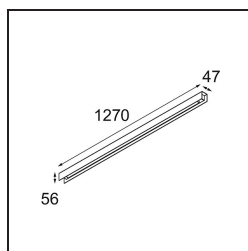

Unsere Leuchte United, die mit dem Good Design Award ausgezeichnet wurde, ist ein bleibender Beweis für die einfache Schönheit der Leuchtstofflampe. Unabhängig davon ist diese LED-Leuchte mit ihrem U-förmigen Gehäuse, das sowohl an der Decke als auch an der Wand montiert werden kann, alles andere als gewöhnlich. Die Leuchtröhren der United LED sind leicht in das Gehäuse eingelassen, so dass das Licht an allen Seiten abgestrahlt wird, auch an beiden Enden.

Spezifikationen

Material	13390102
Typ der Lichtquelle	LED
LED Typ	NLP
LED-Technologie	LED-Platine
CRI	Min. 90
Farbtemperatur	2700K
Lebensdauer	L80 B10 bei 50.000 Stunden
Leuchtmittel enthalten	Ja
Anzahl Lichtquellen	1
Binning (SDCM)	2
Lichtrichtung	Abwärts
Eingangsspannung	230 V
Luminaire power (W)	22,0
Schutzklasse	I
Schutzart	20
Glühdrahtprüfung (°C)	960
Dimmprotokoll	1-10V
Innen/Außen	Innen
Anwendung	Decke, Wand
Montage	Aufbau
Verstellbarkeit	Not Applicable
Abstand zum beleuchteten Objekt (m)	0,1
Primärfarbe & Primäres Finish	Schwarz, Matt
Bruttogewicht (g)	2300,0
Lichtstrom pro Lampe (lm)	926
Effizienz (lm/W)	42
UGR	25

TM30 & CRI Diagramm

Lichtverteilung und Lichtverteilungskurve

Diagramm

Dekorative Zubehör

- 13392032** Cover 1274 1x United Black Structure
- 13392009** Cover 1274 1x United White Structure

Wählen Sie das benötigte Zubehör