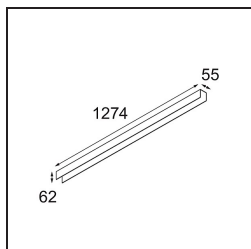

Spezifikationen

Material	13390102
Typ der Lichtquelle	LED
LED Typ	NLP
LED-Technologie	LED-Platine
CRI	Min. 90
Farbtemperatur	2700K
Lebensdauer	L80 B10 bei 50.000 Stunden
Leuchtmittel enthalten	Ja
Anzahl Lichtquellen	1
Binning (SDCM)	2
Lichtrichtung	Abwärts
Eingangsspannung	230 V
Luminaire power (W)	22,0
Schutzklasse	I
Schutzart	20
Glühdrahtprüfung (°C)	960
Dimmprotokoll	1-10V
Innen/Außen	Innen
Anwendung	Decke, Wand
Montage	Aufbau
Verstellbarkeit	Not Applicable
Abstand zum beleuchteten Objekt (m)	0,1
Primärfarbe & Primäres Finish	Schwarz, Matt
Bruttogewicht (g)	2300,0
Lichtstrom pro Lampe (lm)	926
Effizienz (lm/W)	42
UGR	25

TM30 & CRI Diagramm

Lichtverteilung und Lichtverteilungskurve

Diagramm

Dekorative Zubehör

- 13392032** Cover 1274 1x United Black Structure
- 13392009** Cover 1274 1x United White Structure

Wählen Sie das benötigte Zubehör