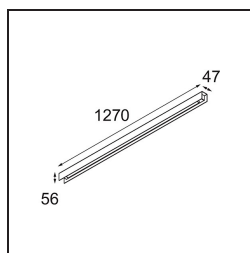

| |
|----------|
| Date |
| Customer |
| Project |
| Type |

United Surface 1274 1x LED 2700K Non-Dim DI White Structure

Specifications

| | |
|--|----------------------|
| Material | 13390009 |
| Tipo de fuente de luz | LED |
| Tipo de LED | NLP |
| Tecnología LED | PCB LED |
| CRI | Min. 90 |
| Temperatura del color | 2700K |
| Vida Útil | L80B10 @50.000 horas |
| Lámpara Incluida | Sí |
| Número de fuentes de luz | 1 |
| Binning (SDCM) | 2 |
| Dirección de la luz | Directo |
| Voltaje de entrada | 230V |
| Luminaire power (W) | 22,0 |
| Clasificación eléctrica | I |
| Clasificación del IP | 20 |
| Clasificación de hilo incandescente (°C) | 960 |
| Protocolo de regulación | no regulable |
| Interior/Exterior | Interior |
| Aplicación | Techo, Pared |
| Montaje | Superficie |
| Ajustabilidad | Not Applicable |
| Distancia al objeto iluminado (m) | 0,1 |
| Color principal & Acabado principal | Blanco, Estructura |
| Peso bruto (g) | 2300,0 |
| Flujo luminoso por lámpara (lm) | 1470 |
| Eficacia (lm/W) | 66 |
| Índice de deslumbramiento | 26 |

Nuestra luminaria United, merecedora del premio al diseño Good Design, continúa poniendo de manifiesto la belleza simple de la lámpara fluorescente. No obstante, esta luminaria LED no es nada común, con una carcasa en forma de U que admite montaje en techo o en pared. Los tubos de luz de United están ligeramente empotrados en la carcasa y emiten luz por todos los lados, incluidos ambos extremos.