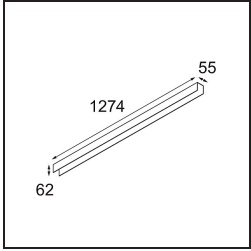

| |
|----------|
| Date |
| Customer |
| Project |
| Type |

United Surface 1274 1x LED 2700K Non-Dim DI White Structure

Specifications

| | |
|--|----------------------|
| Material | 13390009 |
| Tipo de fuente de luz | LED |
| Tipo de LED | NLP |
| Tecnología LED | PCB LED |
| CRI | Min. 90 |
| Temperatura del color | 2700K |
| Vida Útil | L80B10 @50.000 horas |
| Lámpara Incluida | Sí |
| Número de fuentes de luz | 1 |
| Binning (SDCM) | 2 |
| Dirección de la luz | Directo |
| Voltaje de entrada | 230V |
| Luminaire power (W) | 22,0 |
| Clasificación eléctrica | I |
| Clasificación del IP | 20 |
| Clasificación de hilo incandescente (°C) | 960 |
| Protocolo de regulación | no regulable |
| Interior/Exterior | Interior |
| Aplicación | Techo, Pared |
| Montaje | Superficie |
| Ajustabilidad | Not Applicable |
| Distancia al objeto iluminado (m) | 0,1 |
| Color principal & Acabado principal | Blanco, Estructura |
| Peso bruto (g) | 2300,0 |
| Flujo luminoso por lámpara (lm) | 1470 |
| Eficacia (lm/W) | 66 |
| Índice de deslumbramiento | 26 |

Nuestra luminaria United, merecedora del premio al diseño Good Design, continúa poniendo de manifiesto la belleza simple de la lámpara fluorescente. No obstante, esta luminaria LED no es nada común, con una carcasa en forma de U que admite montaje en techo o en pared. Los tubos de luz de United están ligeramente empotrados en la carcasa y emiten luz por todos los lados, incluidos ambos extremos.

TM30 & CRI diagram

Light distribution & beam diagram

Accesorios Decorativo

- 13392032** Cover 1274 1x United Black Structure
- 13392009** Cover 1274 1x United White Structure

Choose a required accessory