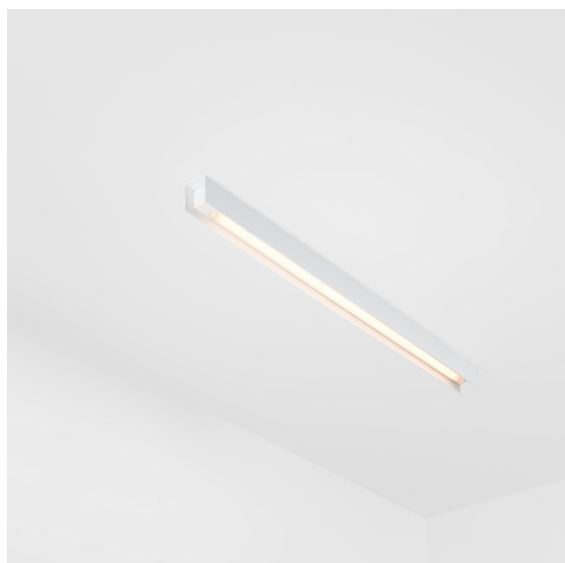

| |
|----------|
| Date |
| Customer |
| Project |
| Type |

United Surface 1274 1x LED 2700K Non-Dim DI White Structure

Specifications

| | |
|--|----------------------|
| Material | 13390009 |
| Tipo de fuente de luz | LED |
| Tipo de LED | NLP |
| Tecnología LED | PCB LED |
| CRI | Min. 90 |
| Temperatura del color | 2700K |
| Vida Útil | L80B10 @50.000 horas |
| Lámpara Incluida | Sí |
| Número de fuentes de luz | 1 |
| Binning (SDCM) | 2 |
| Dirección de la luz | Directo |
| Voltaje de entrada | 230V |
| Luminaire power (W) | 22,0 |
| Clasificación eléctrica | I |
| Clasificación del IP | 20 |
| Clasificación de hilo incandescente (°C) | 960 |
| Protocolo de regulación | no regulable |
| Interior/Exterior | Interior |
| Aplicación | Techo, Pared |
| Montaje | Superficie |
| Ajustabilidad | Not Applicable |
| Distancia al objeto iluminado (m) | 0,1 |
| Color principal & Acabado principal | Blanco, Estructura |
| Peso bruto (g) | 2300,0 |
| Flujo luminoso por lámpara (lm) | 1470 |
| Eficacia (lm/W) | 66 |
| Índice de deslumbramiento | 26 |

Nuestra luminaria United, merecedora del premio al diseño Good Design, continúa poniendo de manifiesto la belleza simple de la lámpara fluorescente. No obstante, esta luminaria LED no es nada común, con una carcasa en forma de U que admite montaje en techo o en pared. Los tubos de luz de United están ligeramente empotrados en la carcasa y emiten luz por todos los lados, incluidos ambos extremos.