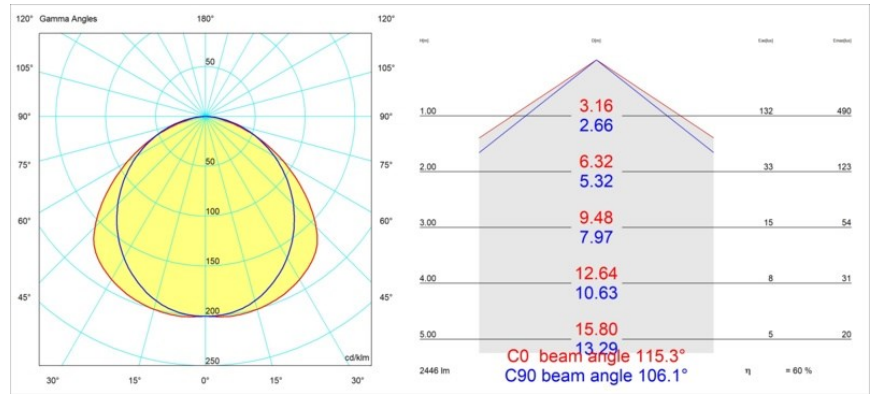

Lichtverteilung und Lichtverteilungskurve