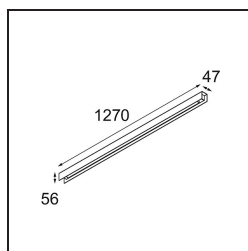

United Surface 1274 1x LED 2700K Non-Dim DI White Structure

Unsere Leuchte United, die mit dem Good Design Award ausgezeichnet wurde, ist ein bleibender Beweis für die einfache Schönheit der Leuchtstofflampe. Unabhängig davon ist diese LED-Leuchte mit ihrem U-förmigen Gehäuse, das sowohl an der Decke als auch an der Wand montiert werden kann, alles andere als gewöhnlich. Die Leuchtröhren der United LED sind leicht in das Gehäuse eingelassen, so dass das Licht an allen Seiten abgestrahlt wird, auch an beiden Enden.

Spezifikationen

Material	13390009
Typ der Lichtquelle	LED
LED Typ	NLP
LED-Technologie	LED-Platine
CRI	Min. 90
Farbtemperatur	2700K
Lebensdauer	L80 B10 bei 50.000 Stunden
Leuchtmittel enthalten	Ja
Anzahl Lichtquellen	1
Binning (SDCM)	2
Lichtrichtung	Abwärts
Eingangsspannung	230 V
Luminaire power (W)	22,0
Schutzklasse	I
Schutzart	20
Glühdrahtprüfung (°C)	960
Dimmprotokoll	Keine Dimmung
Innen/Außen	Innen
Anwendung	Decke, Wand
Montage	Aufbau
Verstellbarkeit	Not Applicable
Abstand zum beleuchteten Objekt (m)	0,1
Primärfarbe & Primäres Finish	Weiß, Strukturiert
Bruttogewicht (g)	2300,0
Lichtstrom pro Lampe (lm)	1470
Effizienz (lm/W)	66
UGR	26

TM30 & CRI Diagramm

Lichtverteilung und Lichtverteilungskurve

Diagramm

Dekorative Zubehör

- 13392032** Cover 1274 1x United Black Structure
- 13392009** Cover 1274 1x United White Structure

Wählen Sie das benötigte Zubehör