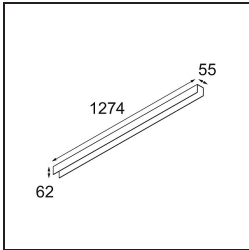

Spezifikationen

Material	13390009
Typ der Lichtquelle	LED
LED Typ	NLP
LED-Technologie	LED-Platine
CRI	Min. 90
Farbtemperatur	2700K
Lebensdauer	L80 B10 bei 50.000 Stunden
Leuchtmittel enthalten	Ja
Anzahl Lichtquellen	1
Binning (SDCM)	2
Lichtrichtung	Abwärts
Eingangsspannung	230 V
Luminaire power (W)	22,0
Schutzklasse	I
Schutzart	20
Glühdrahtprüfung (°C)	960
Dimmprotokoll	Keine Dimmung
Innen/Außen	Innen
Anwendung	Decke, Wand
Montage	Aufbau
Verstellbarkeit	Not Applicable
Abstand zum beleuchteten Objekt (m)	0,1
Primärfarbe & Primäres Finish	Weiß, Strukturiert
Bruttogewicht (g)	2300,0
Lichtstrom pro Lampe (lm)	1470
Effizienz (lm/W)	66
UGR	26

TM30 & CRI Diagramm

Lichtverteilung und Lichtverteilungskurve

Diagramm

Dekorative Zubehör

- 13392032** Cover 1274 1x United Black Structure
- 13392009** Cover 1274 1x United White Structure

Wählen Sie das benötigte Zubehör