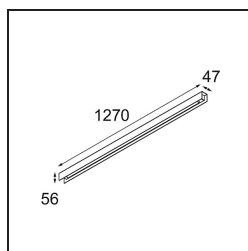

Datum
Klant
Project
Soort

United Surface 1274 1x LED 2700K Non-Dim DI Black Matt

Specificaties

Materiaal	13390002
Type Lichtbron	LED
LED type	NLP
LED technologie	Led-printplaat
CRI	Min. 90
Kleurtemperatuur	2700K
Levensduur	L80B10 bij 50.000 Uur
Lamp inbegrepen	Ja
Aantal Lichtbronnen	1
Binning (SDCM)	2
Lichtrichting	Omlaag
Ingangsspanning	230 V
Luminaire power (W)	22,0
Elektriciteitsklasse	I
IP-klasse	20
Gloeidraadtest (°C)	960
Protocol Voor Dimmen	Niet-Dimbaar
Binnen/Buiten	Binnen
Toepassing	Plafond, Wand
Montage	Opbouw
Verstelbaarheid	Not Applicable
Afstand tot Verlicht Voorwerp (m)	0,1
Primaire Kleur & Primaire Afwerking	Zwart, Mat
Brutogewicht (g)	2300,0
Lumenoutput per lampunit (lm)	926
Efficiëntie (lm/W)	42
UGR	25