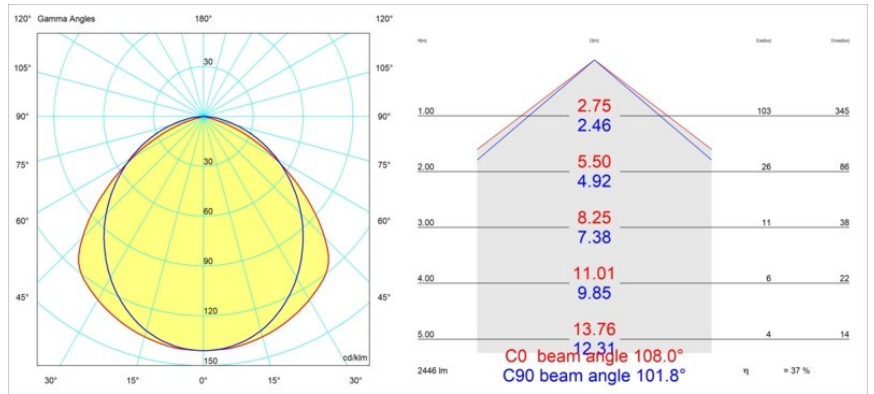

Lichtspreading & Stralingsdiagram