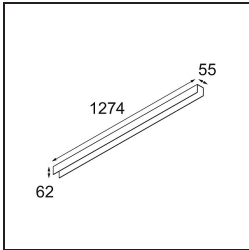

Specifications

Materiale	13390002
Tipo di Sorgente	LED
Tipologia LED	NLP
Tecnologie LED	LED PCB
CRI	Min. 90
Temperatura di colore della luce	2700K
Vita utile	L80B10 @50.000 ore
Lampadina inclusa	Sì
Numero di fonte luminosa	1
Binning (SDCM)	2
Direzione della luce	Diretta
Volt in ingresso	230V
Luminaire power (W)	22,0
Classificazione elettrica	I
Grado IP	20
Test filo a caldo (°C)	960
Protocollo di regolazione (Dimmer)	non dimmerabile
Interno/Esterno	Interno
Applicazione	Soffitto, Parete
Montaggio	Superficie
Orientabilità	Not Applicable
Distanza dall'oggetto illuminato (m)	0,1
Colore primario & Finitura primaria	Nero, Opaca
Peso lordo (g)	2300,0
Flusso luminoso per lampade (lm)	926
Efficienza (lm/W)	42
Livello abbagliamento	25

TM30 & CRI diagram

Light distribution & beam diagram

Diagrams

Accessori Decorativi

- 13392032** Cover 1274 1x United Black Structure
- 13392009** Cover 1274 1x United White Structure

Choose a required accessory