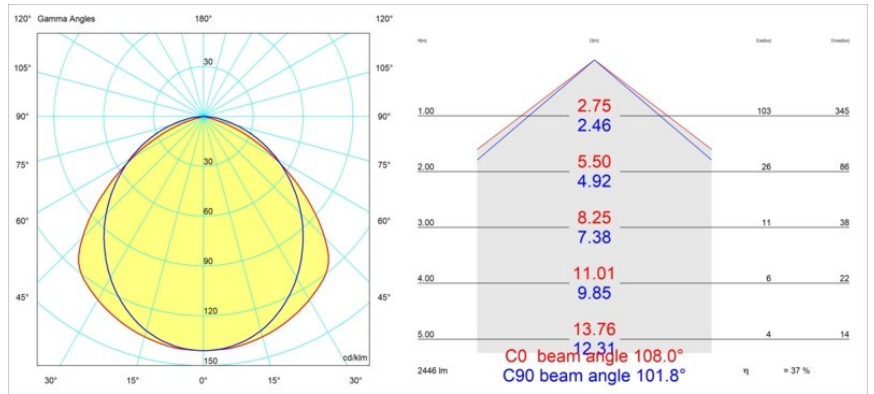

Light distribution & beam diagram