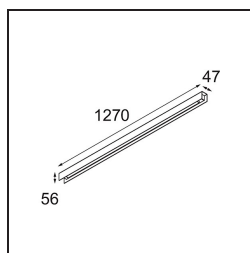

Date
Customer
Project
Type

United Surface 1274 1x LED 2700K Non-Dim DI Black Matt

Il nostro apparecchio illuminante United, vincitore del Good Design Award, continua a essere una testimonianza della bellezza semplice delle lampade fluorescenti. Ciò detto, questo apparecchio a LED è tutt'altro che tradizionale, con un corpo a U che può essere montato sia a soffitto che a parete. I tubi luminosi di United sono leggermente incassati nell'alloggiamento ed emettono luce su tutti i lati, comprese le due estremità.

Specifications

Materiale	13390002
Tipo di Sorgente	LED
Tipologia LED	NLP
Tecnologie LED	LED PCB
CRI	Min. 90
Temperatura di colore della luce	2700K
Vita utile	L80B10 @50.000 ore
Lampadina inclusa	Sì
Numero di fonte luminosa	1
Binning (SDCM)	2
Direzione della luce	Diretta
Volt in ingresso	230V
Luminaire power (W)	22,0
Classificazione elettrica	I
Grado IP	20
Test filo a caldo (°C)	960
Protocollo di regolazione (Dimmer)	non dimmerabile
Interno/Esterno	Interno
Applicazione	Soffitto, Parete
Montaggio	Superficie
Orientabilità	Not Applicable
Distanza dall'oggetto illuminato (m)	0,1
Colore primario & Finitura primaria	Nero, Opaca
Peso lordo (g)	2300,0
Flusso luminoso per lampade (lm)	926
Efficienza (lm/W)	42
Livello abbagliamento	25