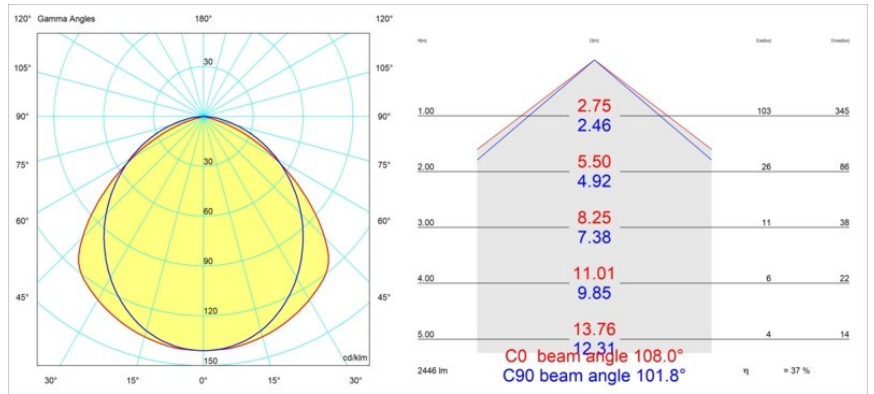

Distribution de Lumière & Schéma de Faisceau