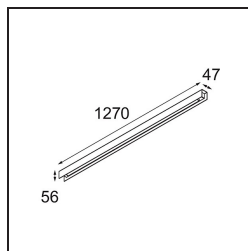

Date
Client
Projet
Type

United Surface 1274 1x LED 2700K Non-Dim DI Black Matt

Notre luminaire United récompensé par le Good Design Award continue d'être un hommage à la beauté simple de l'ampoule fluorescente. Ceci dit, ce luminaire LED est tout sauf ordinaire, avec son boîtier en forme de U qui peut être monté au plafond et au mur. Les tubes lumineux d'United sont légèrement en retrait dans le boîtier, émettant la lumière sur tous les côtés, y compris aux deux extrémités.

Caractéristiques

Matériaux	13390002
Type de Source Lumineuse	LED
Type de LED	NLP
Technologie LED	PCB de LED
CRI	Min. 90
Température de Couleur	2700K
Durée de Vie	L80B10 à 50 000 heures
Ampoule incluse	Oui
Nombre de Sources Lumineuses	1
Groupement (SDCM)	2
Direction de la Lumière	Bas
Tension d'Entrée	230 V
Luminaire power (W)	22,0
Classe Électrique	I
Indice de protection IP	20
Essai au fil incandescent (°C)	960
Protocole de Variation	Non Dimmable
Intérieur/extérieur	Intérieur
Application	Plafond, Mur
Montage	En Surface
Ajustabilité	Not Applicable
Distance avec l'Objet Éclairé (m)	0,1
Couleur Principale & Finition Principale	Noir, Mat
Poids brut (g)	2300,0
Flux lumineux par lampe (lm)	926
Efficacité (lm/W)	42
UGR	25