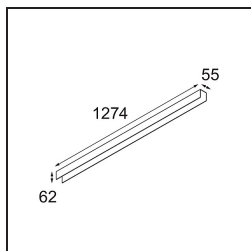

Caractéristiques

Matériaux	13390002
Type de Source Lumineuse	LED
Type de LED	NLP
Technologie LED	PCB de LED
CRI	Min. 90
Température de Couleur	2700K
Durée de Vie	L80B10 à 50 000 heures
Ampoule incluse	Oui
Nombre de Sources Lumineuses	1
Groupement (SDCM)	2
Direction de la Lumière	Bas
Tension d'Entrée	230 V
Luminaire power (W)	22,0
Classe Électrique	I
Indice de protection IP	20
Essai au fil incandescent (°C)	960
Protocole de Variation	Non Dimmable
Intérieur/extérieur	Intérieur
Application	Plafond, Mur
Montage	En Surface
Ajustabilité	Not Applicable
Distance avec l'Objet Éclairé (m)	0,1
Couleur Principale & Finition Principale	Noir, Mat
Poids brut (g)	2300,0
Flux lumineux par lampe (lm)	926
Efficacité (lm/W)	42
UGR	25

TM30 & CRI diagrammes

Distribution de Lumière & Schéma de Faisceau

Accessoires d'Eclairage décoratives

- 13392032** Cover 1274 1x United Black Structure
- 13392009** Cover 1274 1x United White Structure

Choisir un accessoire requis