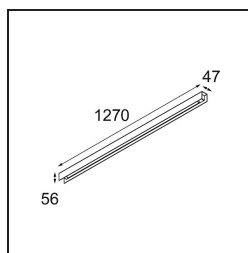

Date
Customer
Project
Type

United Surface 1274 1x LED 2700K Non-Dim DI Black Matt

Nuestra luminaria United, merecedora del premio al diseño Good Design, continúa poniendo de manifiesto la belleza simple de la lámpara fluorescente. No obstante, esta luminaria LED no es nada común, con una carcasa en forma de U que admite montaje en techo o en pared. Los tubos de luz de United están ligeramente empotrados en la carcasa y emiten luz por todos los lados, incluidos ambos extremos.

Specifications

Material	13390002
Tipo de fuente de luz	LED
Tipo de LED	NLP
Tecnología LED	PCB LED
CRI	Min. 90
Temperatura del color	2700K
Vida Útil	L80B10 @50.000 horas
Lámpara Incluida	Sí
Número de fuentes de luz	1
Binning (SDCM)	2
Dirección de la luz	Directo
Voltaje de entrada	230V
Luminaire power (W)	22,0
Clasificación eléctrica	I
Clasificación del IP	20
Clasificación de hilo incandescente (°C)	960
Protocolo de regulación	no regulable
Interio/Exterior	Interior
Aplicación	Techo, Pared
Montaje	Superficie
Ajustabilidad	Not Applicable
Distancia al objeto iluminado (m)	0,1
Color principal & Acabado principal	Negro, Mate
Peso bruto (g)	2300,0
Flujo luminoso por lámpara (lm)	926
Eficacia (lm/W)	42
Índice de deslumbramiento	25