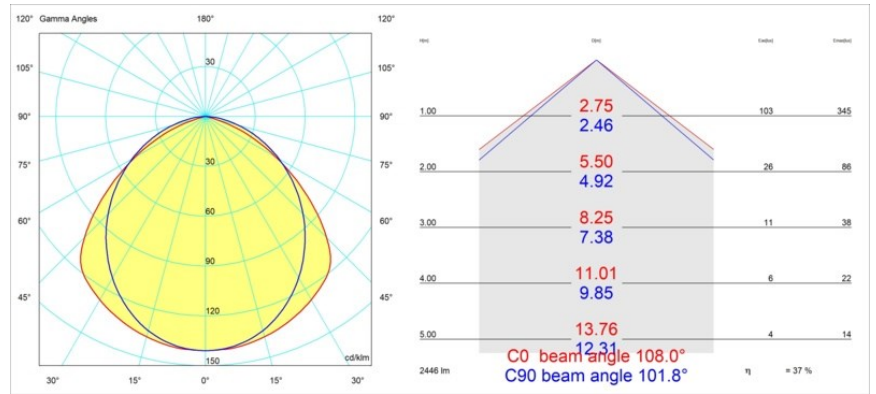

Light distribution & beam diagram