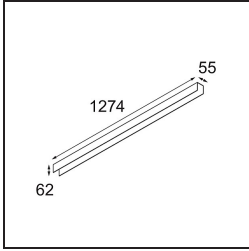

Specifications

Material	13390002
Tipo de fuente de luz	LED
Tipo de LED	NLP
Tecnología LED	PCB LED
CRI	Min. 90
Temperatura del color	2700K
Vida Útil	L80B10 @50.000 horas
Lámpara Incluida	Sí
Número de fuentes de luz	1
Binning (SDCM)	2
Dirección de la luz	Directo
Voltaje de entrada	230V
Luminaire power (W)	22,0
Clasificación eléctrica	I
Clasificación del IP	20
Clasificación de hilo incandescente (°C)	960
Protocolo de regulación	no regulable
Interio/Exterior	Interior
Aplicación	Techo, Pared
Montaje	Superficie
Ajustabilidad	Not Applicable
Distancia al objeto iluminado (m)	0,1
Color principal & Acabado principal	Negro, Mate
Peso bruto (g)	2300,0
Flujo luminoso por lámpara (lm)	926
Eficacia (lm/W)	42
Índice de deslumbramiento	25

TM30 & CRI diagram

Light distribution & beam diagram

Accesorios Decorativo

- 13392032** Cover 1274 1x United Black Structure
- 13392009** Cover 1274 1x United White Structure

Choose a required accessory