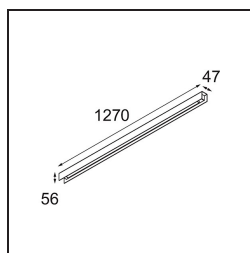

*United Surface 1274 1x LED 2700K Non-Dim DI Black Matt*

**Spezifikationen**

Material	13390002
Typ der Lichtquelle	LED
LED Typ	NLP
LED-Technologie	LED-Platine
CRI	Min. 90
Farbtemperatur	2700K
Lebensdauer	L80 B10 bei 50.000 Stunden
Leuchtmittel enthalten	Ja
Anzahl Lichtquellen	1
Binning (SDCM)	2
Lichtrichtung	Abwärts
Eingangsspannung	230 V
Luminaire power (W)	22,0
Schutzklasse	I
Schutzart	20
Glühdrahtprüfung (°C)	960
Dimmprotokoll	Keine Dimmung
Innen/Außen	Innen
Anwendung	Decke, Wand
Montage	Aufbau
Verstellbarkeit	Not Applicable
Abstand zum beleuchteten Objekt (m)	0,1
Primärfarbe & Primäres Finish	Schwarz, Matt
Bruttogewicht (g)	2300,0
Lichtstrom pro Lampe (lm)	926
Effizienz (lm/W)	42
UGR	25

Unsere Leuchte United, die mit dem Good Design Award ausgezeichnet wurde, ist ein bleibender Beweis für die einfache Schönheit der Leuchtstofflampe. Unabhängig davon ist diese LED-Leuchte mit ihrem U-förmigen Gehäuse, das sowohl an der Decke als auch an der Wand montiert werden kann, alles andere als gewöhnlich. Die Leuchtröhren der United LED sind leicht in das Gehäuse eingelassen, so dass das Licht an allen Seiten abgestrahlt wird, auch an beiden Enden.