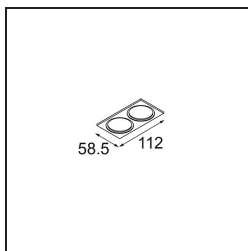

Datum

Klant

Project

Soort

Mask Smart 48 2x Gold Matt

Specificaties

Materiaal	13350146
Lamp inbegrepen	Neen
Aantal Lichtbronnen	2
Lichtrichting	Omlaag
IP-klasse	20
Gloeidraadtest (°C)	960
Binnen/Buiten	Binnen
Toepassing	Plafond, Wand
Verstelbaarheid	Not Applicable
Primaire Kleur & Primaire Afwerking	Goud, Mat
Brutogewicht (g)	35,0