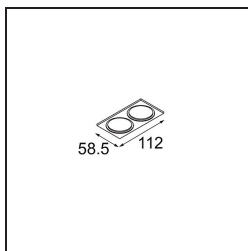

Datum

Klant

Project

Soort

Mask Smart 48 2x Gold Matt

Specificaties

Materiaal	13350146
Lamp inbegrepen	Neen
Aantal Lichtbronnen	2
Lichtrichting	Omlaag
IP-klasse	20
Gloeidraadtest (°C)	960
Binnen/Buiten	Binnen
Toepassing	Plafond, Wand
Verstelbaarheid	Not Applicable
Primaire Kleur & Primaire Afwerking	Goud, Mat
Brutogewicht (g)	35,0