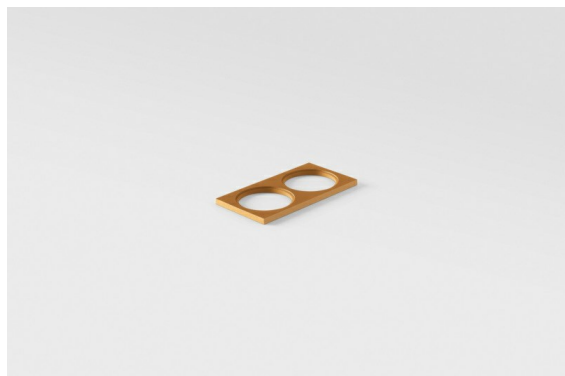

Datum

Klant

Project

Soort

Mask Smart 48 2x Gold Matt

Specificaties

Materiaal	13350146
Lamp inbegrepen	Neen
Aantal Lichtbronnen	2
Lichtrichting	Omlaag
IP-klasse	20
Gloeidraadtest (°C)	960
Binnen/Buiten	Binnen
Toepassing	Plafond, Wand
Verstelbaarheid	Not Applicable
Primaire Kleur & Primaire Afwerking	Goud, Mat
Brutogewicht (g)	35,0