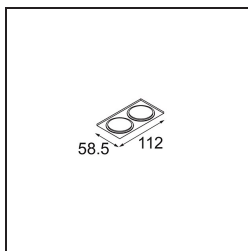

Date _____
Customer _____
Project _____
Type _____

Mask Smart 48 2x Gold Matt

Specifications

Material	13350146
Lámpara Incluida	No
Número de fuentes de luz	2
Dirección de la luz	Directo
Clasificación del IP	20
Clasificación de hilo incandescente (°C)	960
Interio/Exterior	Interior
Aplicación	Techo, Pared
Ajustabilidad	Not Applicable
Color principal & Acabado principal	Oro, Mate
Peso bruto (g)	35,0