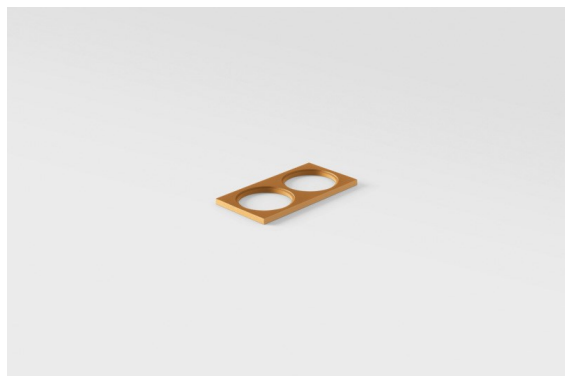

Date _____
Customer _____
Project _____
Type _____

Mask Smart 48 2x Gold Matt

Specifications

Material	13350146
Lámpara Incluida	No
Número de fuentes de luz	2
Dirección de la luz	Directo
Clasificación del IP	20
Clasificación de hilo incandescente (°C)	960
Interio/Exterior	Interior
Aplicación	Techo, Pared
Ajustabilidad	Not Applicable
Color principal & Acabado principal	Oro, Mate
Peso bruto (g)	35,0