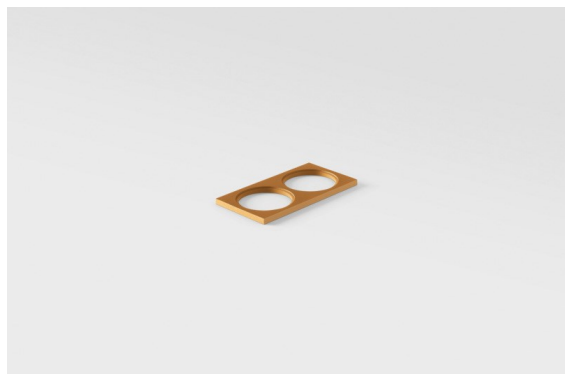

Datum

Kunde

Projekt

Art

Mask Smart 48 2x Gold Matt

Spezifikationen

Material	13350146
Leuchtmittel enthalten	Nein
Anzahl Lichtquellen	2
Lichtrichtung	Abwärts
Schutzart	20
Glühdrahtprüfung (°C)	960
Innen/Außen	Innen
Anwendung	Decke, Wand
Verstellbarkeit	Not Applicable
Primärfarbe & Primäres Finish	Gold, Matt
Bruttogewicht (g)	35,0