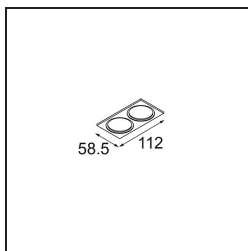

Datum

Kunde

Projekt

Art

Mask Smart 48 2x Gold Matt

Spezifikationen

Material	13350146
Leuchtmittel enthalten	Nein
Anzahl Lichtquellen	2
Lichtrichtung	Abwärts
Schutzart	20
Glühdrahtprüfung (°C)	960
Innen/Außen	Innen
Anwendung	Decke, Wand
Verstellbarkeit	Not Applicable
Primärfarbe & Primäres Finish	Gold, Matt
Bruttogewicht (g)	35,0