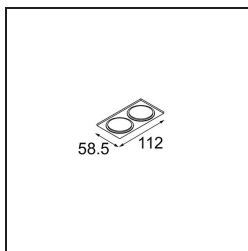

Datum

Klant

Project

Soort

Mask Smart 48 2x Black Structure

Specificaties

Materiaal	13350132
Lamp inbegrepen	Neen
Aantal Lichtbronnen	2
Lichtrichting	Omlaag
IP-klasse	20
Gloeidraadtest (°C)	960
Binnen/Buiten	Binnen
Toepassing	Plafond, Wand
Verstelbaarheid	Not Applicable
Primaire Kleur & Primaire Afwerking	Zwart, Structuur
Brutogewicht (g)	35,0