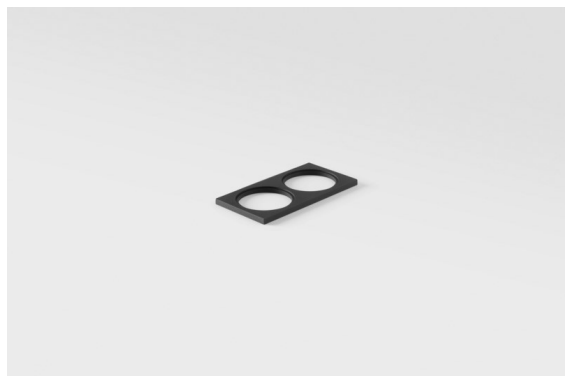

Datum

Kunde

Projekt

Art

Mask Smart 48 2x Black Structure

Spezifikationen

Material	13350132
Leuchtmittel enthalten	Nein
Anzahl Lichtquellen	2
Lichtrichtung	Abwärts
Schutzart	20
Glühdrahtprüfung (°C)	960
Innen/Außen	Innen
Anwendung	Decke, Wand
Verstellbarkeit	Not Applicable
Primärfarbe & Primäres Finish	Schwarz, Strukturiert
Bruttogewicht (g)	35,0