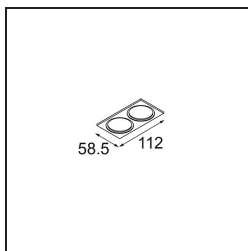

Datum

Kunde

Projekt

Art

Mask Smart 48 2x Black Structure

Spezifikationen

Material	13350132
Leuchtmittel enthalten	Nein
Anzahl Lichtquellen	2
Lichtrichtung	Abwärts
Schutzart	20
Glühdrahtprüfung (°C)	960
Innen/Außen	Innen
Anwendung	Decke, Wand
Verstellbarkeit	Not Applicable
Primärfarbe & Primäres Finish	Schwarz, Strukturiert
Bruttogewicht (g)	35,0