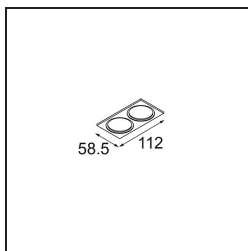

Datum

Klant

Project

Soort

Mask Smart 48 2x White Structure

Specificaties

Materiaal	13350109
Lamp inbegrepen	Neen
Aantal Lichtbronnen	2
Lichtrichting	Omlaag
IP-klasse	20
Gloeidraadtest (°C)	960
Binnen/Buiten	Binnen
Toepassing	Plafond, Wand
Verstelbaarheid	Not Applicable
Primaire Kleur & Primaire Afwerking	Wit, Structuur
Brutogewicht (g)	35,0