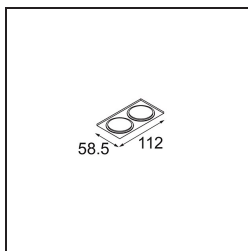

Date _____
Customer _____
Project _____
Type _____

Mask Smart 48 2x White Structure

Specifications

Material	13350109
Lámpara Incluida	No
Número de fuentes de luz	2
Dirección de la luz	Directo
Clasificación del IP	20
Clasificación de hilo incandescente (°C)	960
Interio/Exterior	Interior
Aplicación	Techo, Pared
Ajustabilidad	Not Applicable
Color principal & Acabado principal	Blanco, Estructura
Peso bruto (g)	35,0

Specifications