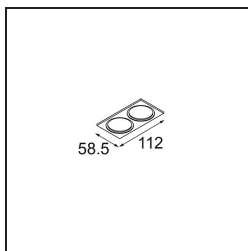

Datum

Kunde

Projekt

Art

*Mask Smart 48 2x White Structure*

### Spezifikationen

Material	13350109
Leuchtmittel enthalten	Nein
Anzahl Lichtquellen	2
Lichtrichtung	Abwärts
Schutzart	20
Glühdrahtprüfung (°C)	960
Innen/Außen	Innen
Anwendung	Decke, Wand
Verstellbarkeit	Not Applicable
Primärfarbe & Primäres Finish	Weiß, Strukturiert
Bruttogewicht (g)	35,0