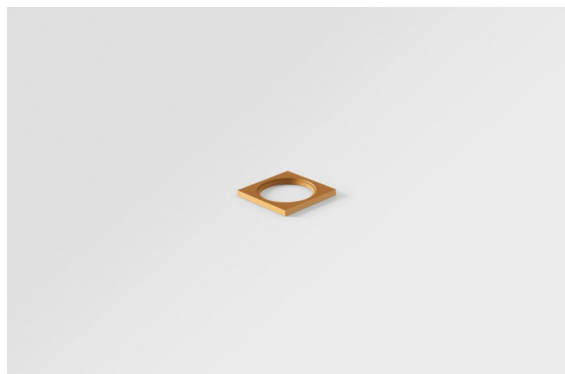

Datum

Klant

Project

Soort

*Mask Smart 48 1x Gold Matt*

### Specificaties

Materiaal	13350046
Lamp inbegrepen	Neen
Aantal Lichtbronnen	1
Lichtrichting	Omlaag
IP-klasse	20
Gloeidraadtest (°C)	960
Binnen/Buiten	Binnen
Toepassing	Plafond, Wand
Verstelbaarheid	Not Applicable
Primaire Kleur & Primaire Afwerking	Goud, Mat
Brutogewicht (g)	25,0