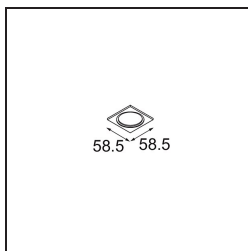

Datum

Klant

Project

Soort

*Mask Smart 48 1x Gold Matt*

### Specificaties

Materiaal	13350046
Lamp inbegrepen	Neen
Aantal Lichtbronnen	1
Lichtrichting	Omlaag
IP-klasse	20
Gloeidraadtest (°C)	960
Binnen/Buiten	Binnen
Toepassing	Plafond, Wand
Verstelbaarheid	Not Applicable
Primaire Kleur & Primaire Afwerking	Goud, Mat
Brutogewicht (g)	25,0