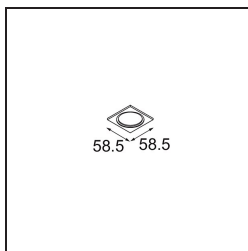

### **Specifications**

Material	13350046
Lámpara Incluida	No
Número de fuentes de luz	1
Dirección de la luz	Directo
Clasificación del IP	20
Clasificación de hilo incandescente (°C)	960
Interio/Exterior	Interior
Aplicación	Techo, Pared
Ajustabilidad	Not Applicable
Color principal & Acabado principal	Oro, Mate
Peso bruto (g)	25,0