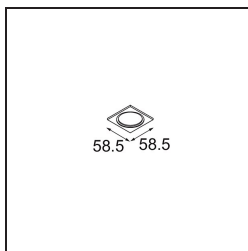

Date _____
Customer _____
Project _____
Type _____

Mask Smart 48 1x Gold Matt

Specifications

Material	13350046
Lámpara Incluida	No
Número de fuentes de luz	1
Dirección de la luz	Directo
Clasificación del IP	20
Clasificación de hilo incandescente (°C)	960
Interio/Exterior	Interior
Aplicación	Techo, Pared
Ajustabilidad	Not Applicable
Color principal & Acabado principal	Oro, Mate
Peso bruto (g)	25,0