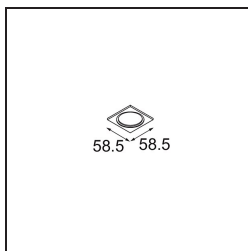

Datum

Kunde

Projekt

Art

Mask Smart 48 1x Gold Matt

Spezifikationen

Material	13350046
Leuchtmittel enthalten	Nein
Anzahl Lichtquellen	1
Lichtrichtung	Abwärts
Schutzart	20
Glühdrahtprüfung (°C)	960
Innen/Außen	Innen
Anwendung	Decke, Wand
Verstellbarkeit	Not Applicable
Primärfarbe & Primäres Finish	Gold, Matt
Bruttogewicht (g)	25,0