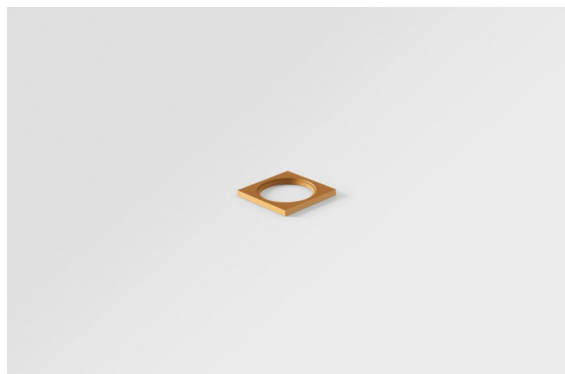

Datum

Kunde

Projekt

Art

Mask Smart 48 1x Gold Matt

Spezifikationen

Material	13350046
Leuchtmittel enthalten	Nein
Anzahl Lichtquellen	1
Lichtrichtung	Abwärts
Schutzart	20
Glühdrahtprüfung (°C)	960
Innen/Außen	Innen
Anwendung	Decke, Wand
Verstellbarkeit	Not Applicable
Primärfarbe & Primäres Finish	Gold, Matt
Bruttogewicht (g)	25,0