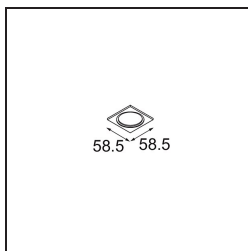

Datum

Klant

Project

Soort

Mask Smart 48 1x White Structure

Specificaties

Materiaal	13350009
Lamp inbegrepen	Neen
Aantal Lichtbronnen	1
Lichtrichting	Omlaag
IP-klasse	20
Gloeidraadtest (°C)	960
Binnen/Buiten	Binnen
Toepassing	Plafond, Wand
Verstelbaarheid	Not Applicable
Primaire Kleur & Primaire Afwerking	Wit, Structuur
Brutogewicht (g)	25,0