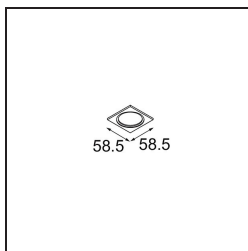

Datum

Kunde

Projekt

Art

Mask Smart 48 1x White Structure

Spezifikationen

Material	13350009
Leuchtmittel enthalten	Nein
Anzahl Lichtquellen	1
Lichtrichtung	Abwärts
Schutzart	20
Glühdrahtprüfung (°C)	960
Innen/Außen	Innen
Anwendung	Decke, Wand
Verstellbarkeit	Not Applicable
Primärfarbe & Primäres Finish	Weiß, Strukturiert
Bruttogewicht (g)	25,0