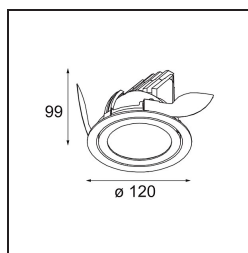

Date
Customer
Project
Type

K 120 Recessed Adjustable 120 1x LED 4000K Flood DE Black Structure

Specifications

Material	13342232
Tipo de fuente de luz	LED
Tipo de LED	LUMILED 1205 GEN 3
Tecnología LED	COB LED
CRI	Min. 90
Temperatura del color	4000K
Vida Útil	L80B20 @50.000 horas
Lámpara Incluida	Sí
Número de fuentes de luz	1
Binning (SDCM)	3
Dirección de la luz	Directo
Óptica	Reflector
Ángulo de Apertura medido (°)	40,7
Voltaje de entrada	Driver de corriente constante requerido
Clasificación eléctrica	III
Clasificación del IP	20
Clasificación de hilo incandescente (°C)	960
Interio/Exterior	Interior
Aplicación	Techo, Pared
Montaje	Empotrado
Tamaño de corte (mm)	Ø114
Profundidad de montaje (mm)	200,0
Ajustabilidad	H 359° V 45°
Distancia al objeto iluminado (m)	0,1
Color principal & Acabado principal	Negro, Estructura
Peso bruto (g)	468,0
Corriente de accionamiento (mA)	350 500 700
Min. forward voltage (Vf)	30,9 31,9 33,2
Max. forward voltage (Vf)	35,7 36,8 38,3
Connected load (W)	11,7 17,2 25,0
Flujo luminoso por lámpara (lm)	1299 1762 2316
Eficacia (lm/W)	111 102 93

Todo proyecto requiere un foco que proporcione iluminación general. K es nuestra sugerencia para quienes desean obtener sencillez y flexibilidad de un mismo accesorio. K viene en dos tamaños (diámetro de 80 y 89 mm), con borde plano o en declive, en estructura blanca, negra o de aluminio. Disponible en versiones halógena y LED. Elija el modelo direccional para disfrutar de interacción superior de la luz y versatilidad añadida.