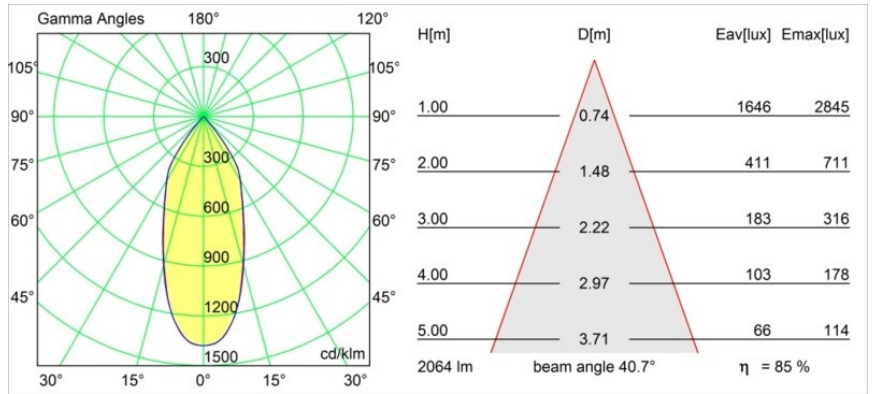

Light distribution & beam diagram