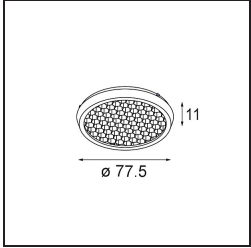

Date
Customer
Project
Type

K 120 Recessed Adjustable 120 1x LED 4000K Flood DE Black Structure

Specifications

Material	13342232
Tipo de fuente de luz	LED
Tipo de LED	LUMILED 1205 GEN 3
Tecnología LED	COB LED
CRI	Min. 90
Temperatura del color	4000K
Vida Útil	L80B20 @50.000 horas
Lámpara Incluida	Sí
Número de fuentes de luz	1
Binning (SDCM)	3
Dirección de la luz	Directo
Óptica	Reflector
Ángulo de Apertura medido (°)	40,7
Voltaje de entrada	Driver de corriente constante requerido
Clasificación eléctrica	III
Clasificación del IP	20
Clasificación de hilo incandescente (°C)	960
Interio/Exterior	Interior
Aplicación	Techo, Pared
Montaje	Empotrado
Tamaño de corte (mm)	Ø114
Profundidad de montaje (mm)	200,0
Ajustabilidad	H 359° V 45°
Distancia al objeto iluminado (m)	0,1
Color principal & Acabado principal	Negro, Estructura
Peso bruto (g)	468,0
Corriente de accionamiento (mA)	350 500 700
Min. forward voltage (Vf)	30,9 31,9 33,2
Max. forward voltage (Vf)	35,7 36,8 38,3
Connected load (W)	11,7 17,2 25,0
Flujo luminoso por lámpara (lm)	1299 1762 2316
Eficacia (lm/W)	111 102 93

Todo proyecto requiere un foco que proporcione iluminación general. K es nuestra sugerencia para quienes desean obtener sencillez y flexibilidad de un mismo accesorio. K viene en dos tamaños (diámetro de 80 y 89 mm), con borde plano o en declive, en estructura blanca, negra o de aluminio. Disponible en versiones halógena y LED. Elija el modelo direccional para disfrutar de interacción superior de la luz y versatilidad añadida.

Índice de deslumbramiento	19	20	21
------------------------------	----	----	----

TM30 & CRI diagram

Light distribution & beam diagram

Accesorios Opticos

10216903 Spreadlens 80

10212802 Honeycomb 80 Black Matt