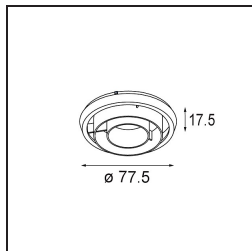

#### Spezifikationen

Material	13342209
Typ der Lichtquelle	LED
LED Typ	LUMILED 1205 GEN 3
LED-Technologie	COB-LED
CRI	Min. 90
Farbtemperatur	4000K
Lebensdauer	L80 B20 bei 50.000 Stunden
Leuchtmittel enthalten	Ja
Anzahl Lichtquellen	1
Binning (SDCM)	3
Lichtrichtung	Abwärts
Optik	Reflektor
Gemessene Abstrahlwinkel (°)	40,8
Eingangsspannung	Konstantstrom-Treiber erforderlich
Schutzklasse	III
Schutzart	20
Glühdrahtprüfung (°C)	960
Innen/Außen	Innen
Anwendung	Decke, Wand
Montage	Einbau
Ausschnittgröße (mm)	Ø114
Einbautiefe (mm)	200,0
Verstellbarkeit	H 359° V 45°
Abstand zum beleuchteten Objekt (m)	0,1
Primärfarbe & Primäres Finish	Weiß, Strukturiert
Bruttogewicht (g)	468,0
Antriebsstrom (mA)	350      500      700
Min. forward voltage (Vf)	30,9      31,9      33,2
Max. forward voltage (Vf)	35,7      36,8      38,3
Connected load (W)	11,7      17,2      25,0
Lichtstrom pro Lampe (lm)	1368      1855      2438
Effizienz (lm/W)	117      108      98
UGR	21      22      23

Jedes Projekt erfordert eine Spotleuchte für die Allgemeinbeleuchtung. Die K ist unser Vorschlag für Menschen, die Dinge einfach halten und dennoch flexibel bleiben wollen. Die K kommt in zwei Größen mit einem Durchmesser von 80 oder 89 mm, gerader oder abgeschrägter Kante und in Aluminium oder mit weißer oder schwarzer Struktur. Erhältlich mit Halogen- und LED-Leuchtmittel. Wählen Sie die direktionale Variante, um ein stärkeres Zusammenspiel von Licht und mehr Vielseitigkeit erzielen.

**TM30 & CRI Diagramm**

**Lichtverteilung und Lichtverteilungskurve**

**Optisches Zubehör**

**10216903** Spreadlens 80

**10212802** Honeycomb 80 Black Matt

**10217002** Crossblade 80 Black Matt

Wählen Sie das benötigte Zubehör