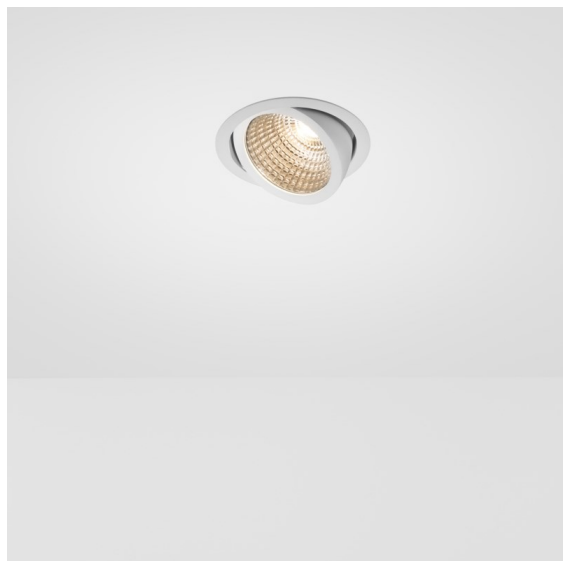

### K 120 Recessed Adjustable 120 lx LED 4000K Flood DE White Structure

#### Spezifikationen

Material	13342209
Typ der Lichtquelle	LED
LED Typ	LUMILED 1205 GEN 3
LED-Technologie	COB-LED
CRI	Min. 90
Farbtemperatur	4000K
Lebensdauer	L80 B20 bei 50.000 Stunden
Leuchtmittel enthalten	Ja
Anzahl Lichtquellen	1
Binning (SDCM)	3
Lichtrichtung	Abwärts
Optik	Reflektor
Gemessene Abstrahlwinkel (°)	40,8
Eingangsspannung	Konstantstrom-Treiber erforderlich
Schutzklasse	III
Schutzart	20
Glühdrahtprüfung (°C)	960
Innen/Außen	Innen
Anwendung	Decke, Wand
Montage	Einbau
Ausschnittgröße (mm)	Ø114
Einbautiefe (mm)	200,0
Verstellbarkeit	H 359° V 45°
Abstand zum beleuchteten Objekt (m)	0,1
Primärfarbe & Primäres Finish	Weiß, Strukturiert
Bruttogewicht (g)	468,0
Antriebsstrom (mA)	350      500      700
Min. forward voltage (Vf)	30,9      31,9      33,2
Max. forward voltage (Vf)	35,7      36,8      38,3
Connected load (W)	11,7      17,2      25,0
Lichtstrom pro Lampe (lm)	1368      1855      2438
Effizienz (lm/W)	117      108      98
UGR	21      22      23

Jedes Projekt erfordert eine Spotleuchte für die Allgemeinbeleuchtung. Die K ist unser Vorschlag für Menschen, die Dinge einfach halten und dennoch flexibel bleiben wollen. Die K kommt in zwei Größen mit einem Durchmesser von 80 oder 89 mm, gerader oder abgeschrägter Kante und in Aluminium oder mit weißer oder schwarzer Struktur. Erhältlich mit Halogen- und LED-Leuchtmittel. Wählen Sie die direktionale Variante, um ein stärkeres Zusammenspiel von Licht und mehr Vielseitigkeit erzielen.