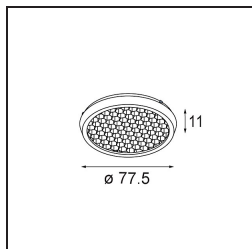

#### Spezifikationen

Material	13342209
Typ der Lichtquelle	LED
LED Typ	LUMILED 1205 GEN 3
LED-Technologie	COB-LED
CRI	Min. 90
Farbtemperatur	4000K
Lebensdauer	L80 B20 bei 50.000 Stunden
Leuchtmittel enthalten	Ja
Anzahl Lichtquellen	1
Binning (SDCM)	3
Lichtrichtung	Abwärts
Optik	Reflektor
Gemessene Abstrahlwinkel (°)	40,8
Eingangsspannung	Konstantstrom-Treiber erforderlich
Schutzklasse	III
Schutzart	20
Glühdrahtprüfung (°C)	960
Innen/Außen	Innen
Anwendung	Decke, Wand
Montage	Einbau
Ausschnittgröße (mm)	Ø114
Einbautiefe (mm)	200,0
Verstellbarkeit	H 359° V 45°
Abstand zum beleuchteten Objekt (m)	0,1
Primärfarbe & Primäres Finish	Weiß, Strukturiert
Bruttogewicht (g)	468,0
Antriebsstrom (mA)	350      500      700
Min. forward voltage (Vf)	30,9      31,9      33,2
Max. forward voltage (Vf)	35,7      36,8      38,3
Connected load (W)	11,7      17,2      25,0
Lichtstrom pro Lampe (lm)	1368      1855      2438
Effizienz (lm/W)	117      108      98
UGR	21      22      23

Jedes Projekt erfordert eine Spotleuchte für die Allgemeinbeleuchtung. Die K ist unser Vorschlag für Menschen, die Dinge einfach halten und dennoch flexibel bleiben wollen. Die K kommt in zwei Größen mit einem Durchmesser von 80 oder 89 mm, gerader oder abgeschrägter Kante und in Aluminium oder mit weißer oder schwarzer Struktur. Erhältlich mit Halogen- und LED-Leuchtmittel. Wählen Sie die direktionale Variante, um ein stärkeres Zusammenspiel von Licht und mehr Vielseitigkeit erzielen.

**TM30 & CRI Diagramm**

**Lichtverteilung und Lichtverteilungskurve**

**Optisches Zubehör**

**10216903** Spreadlens 80

**10212802** Honeycomb 80 Black Matt

**10217002** Crossblade 80 Black Matt

Wählen Sie das benötigte Zubehör