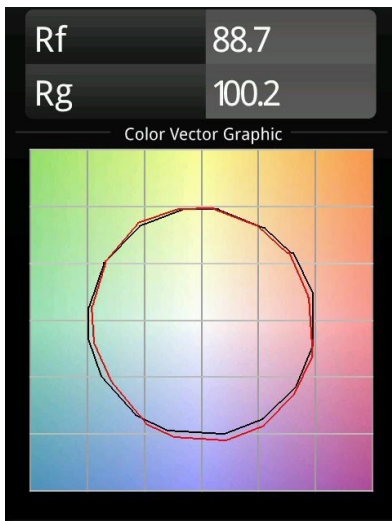

TM30 & CRI Diagramm