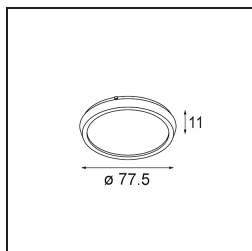

#### Spezifikationen

Material	13342209
Typ der Lichtquelle	LED
LED Typ	LUMILED 1205 GEN 3
LED-Technologie	COB-LED
CRI	Min. 90
Farbtemperatur	4000K
Lebensdauer	L80 B20 bei 50.000 Stunden
Leuchtmittel enthalten	Ja
Anzahl Lichtquellen	1
Binning (SDCM)	3
Lichtrichtung	Abwärts
Optik	Reflektor
Gemessene Abstrahlwinkel (°)	40,8
Eingangsspannung	Konstantstrom-Treiber erforderlich
Schutzklasse	III
Schutzart	20
Glühdrahtprüfung (°C)	960
Innen/Außen	Innen
Anwendung	Decke, Wand
Montage	Einbau
Ausschnittgröße (mm)	Ø114
Einbautiefe (mm)	200,0
Verstellbarkeit	H 359° V 45°
Abstand zum beleuchteten Objekt (m)	0,1
Primärfarbe & Primäres Finish	Weiß, Strukturiert
Bruttogewicht (g)	468,0
Antriebsstrom (mA)	350      500      700
Min. forward voltage (Vf)	30,9      31,9      33,2
Max. forward voltage (Vf)	35,7      36,8      38,3
Connected load (W)	11,7      17,2      25,0
Lichtstrom pro Lampe (lm)	1368      1855      2438
Effizienz (lm/W)	117      108      98
UGR	21      22      23

Jedes Projekt erfordert eine Spotleuchte für die Allgemeinbeleuchtung. Die K ist unser Vorschlag für Menschen, die Dinge einfach halten und dennoch flexibel bleiben wollen. Die K kommt in zwei Größen mit einem Durchmesser von 80 oder 89 mm, gerader oder abgeschrägter Kante und in Aluminium oder mit weißer oder schwarzer Struktur. Erhältlich mit Halogen- und LED-Leuchtmittel. Wählen Sie die direktionale Variante, um ein stärkeres Zusammenspiel von Licht und mehr Vielseitigkeit erzielen.

**TM30 & CRI Diagramm**

**Lichtverteilung und Lichtverteilungskurve**

**Optisches Zubehör**

**10216903** Spreadlens 80

**10212802** Honeycomb 80 Black Matt

**10217002** Crossblade 80 Black Matt

Wählen Sie das benötigte Zubehör