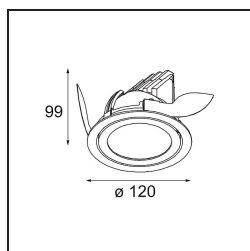

### K 120 Recessed Adjustable 120 lx LED 4000K Flood DE White Structure

#### Spezifikationen

Material	13342209
Typ der Lichtquelle	LED
LED Typ	LUMILED 1205 GEN 3
LED-Technologie	COB-LED
CRI	Min. 90
Farbtemperatur	4000K
Lebensdauer	L80 B20 bei 50.000 Stunden
Leuchtmittel enthalten	Ja
Anzahl Lichtquellen	1
Binning (SDCM)	3
Lichtrichtung	Abwärts
Optik	Reflektor
Gemessene Abstrahlwinkel (°)	40,8
Eingangsspannung	Konstantstrom-Treiber erforderlich
Schutzklasse	III
Schutzart	20
Glühdrahtprüfung (°C)	960
Innen/Außen	Innen
Anwendung	Decke, Wand
Montage	Einbau
Ausschnittgröße (mm)	Ø114
Einbautiefe (mm)	200,0
Verstellbarkeit	H 359° V 45°
Abstand zum beleuchteten Objekt (m)	0,1
Primärfarbe & Primäres Finish	Weiß, Strukturiert
Bruttogewicht (g)	468,0
Antriebsstrom (mA)	350      500      700
Min. forward voltage (Vf)	30,9      31,9      33,2
Max. forward voltage (Vf)	35,7      36,8      38,3
Connected load (W)	11,7      17,2      25,0
Lichtstrom pro Lampe (lm)	1368      1855      2438
Effizienz (lm/W)	117      108      98
UGR	21      22      23

Jedes Projekt erfordert eine Spotleuchte für die Allgemeinbeleuchtung. Die K ist unser Vorschlag für Menschen, die Dinge einfach halten und dennoch flexibel bleiben wollen. Die K kommt in zwei Größen mit einem Durchmesser von 80 oder 89 mm, gerader oder abgeschrägter Kante und in Aluminium oder mit weißer oder schwarzer Struktur. Erhältlich mit Halogen- und LED-Leuchtmittel. Wählen Sie die direktionale Variante, um ein stärkeres Zusammenspiel von Licht und mehr Vielseitigkeit erzielen.