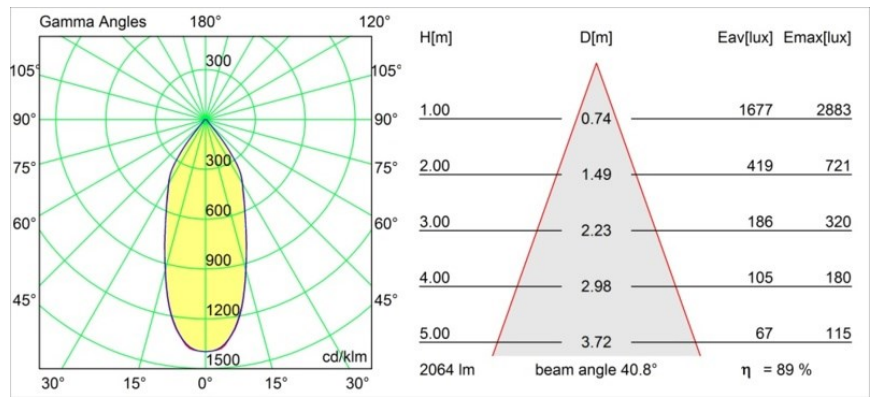

Lichtverteilung und Lichtverteilungskurve