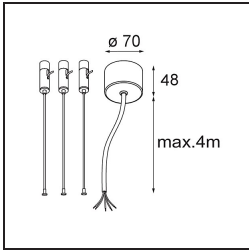

### Specificaties

Materiaal	13372432
Type Lichtbron	LED
LED type	FLAT MOON LED
LED technologie	Led-printplaat
CRI	Min. 90
Kleurtemperatuur	3000K
Levensduur	L80B20 bij 50.000 Uur
Lamp inbegrepen	Ja
Aantal Lichtbronnen	1
CIE-fluxcode	47 78 95 100 42
Binning (SDCM)	3
Lichtrichting	Omlaag
Ingangsspanning	230 V
Luminaire power (W)	43,0
Elektriciteitsklasse	I
IP-klasse	20
Gloeidraadtest (°C)	650
Protocol Voor Dimmen	DALI, Pushdim
DALI Standard	DALI version-1
Binnen/Buiten	Binnen
Toepassing	Plafond
Montage	Gependeld
Verstelbaarheid	Not Applicable
Afstand tot Verlicht Voorwerp (m)	0,1
Primaire Kleur & Primaire Afwerking	Zwart, Structuur
Brutogewicht (g)	11600,0
Lumenoutput per lampunit (lm)	1841
Efficiëntie (lm/W)	42
UGR	19

**TM30 & CRI Diagrammen**

**Lichtspreiding & Stralingsdiagram**

**Installatie Accessoires**

- **11061809** Power Feed and Suspension Kit 4000 Round 3P Flat Moon (3) Straight White Structure
- **11061832** Power Feed and Suspension Kit 4000 Round 3P Flat Moon (3) Straight Black Structure

- **11061909** Power Feed and Suspension Kit 4000 Round 5P Flat Moon (3) Straight White Structure
- **11061932** Power Feed and Suspension Kit 4000 Round 5P Flat Moon (3) Straight Black Structure

- **11066109** Power Feed and Suspension Kit Round 5P Flat Moon (3) Triangle (Incl. Power Feed Cable & Suspension Cable 4000) White Structure
- **11066132** Power Feed and Suspension Kit Round 5P Flat Moon (3) Triangle (Incl. Power Feed Cable & Suspension Cable 4000) Black Structure