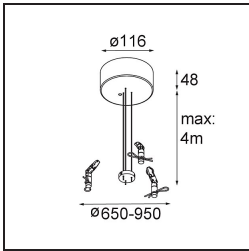

### Specificaties

Materiaal	13372432
Type Lichtbron	LED
LED type	FLAT MOON LED
LED technologie	Led-printplaat
CRI	Min. 90
Kleurtemperatuur	3000K
Levensduur	L80B20 bij 50.000 Uur
Lamp inbegrepen	Ja
Aantal Lichtbronnen	1
CIE-fluxcode	47 78 95 100 42
Binning (SDCM)	3
Lichtrichting	Omlaag
Ingangsspanning	230 V
Luminaire power (W)	43,0
Elektriciteitsklasse	I
IP-klasse	20
Gloeidraadtest (°C)	650
Protocol Voor Dimmen	DALI, Pushdim
DALI Standard	DALI version-1
Binnen/Buiten	Binnen
Toepassing	Plafond
Montage	Gependeld
Verstelbaarheid	Not Applicable
Afstand tot Verlicht Voorwerp (m)	0,1
Primaire Kleur & Primaire Afwerking	Zwart, Structuur
Brutogewicht (g)	11600,0
Lumenoutput per lampunit (lm)	1841
Efficiëntie (lm/W)	42
UGR	19

**TM30 & CRI Diagrammen**

**Lichtspreiding & Stralingsdiagram**

**Installatie Accessoires**

- **11061809** Power Feed and Suspension Kit 4000 Round 3P Flat Moon (3) Straight White Structure
- **11061832** Power Feed and Suspension Kit 4000 Round 3P Flat Moon (3) Straight Black Structure

- **11061909** Power Feed and Suspension Kit 4000 Round 5P Flat Moon (3) Straight White Structure
- **11061932** Power Feed and Suspension Kit 4000 Round 5P Flat Moon (3) Straight Black Structure

- **11066109** Power Feed and Suspension Kit Round 5P Flat Moon (3) Triangle (Incl. Power Feed Cable & Suspension Cable 4000) White Structure
- **11066132** Power Feed and Suspension Kit Round 5P Flat Moon (3) Triangle (Incl. Power Feed Cable & Suspension Cable 4000) Black Structure