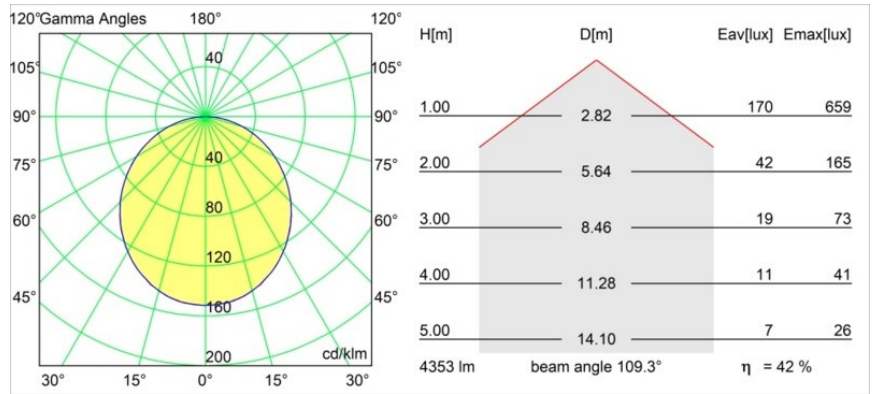

Lichtspreiding & Stralingsdiagram