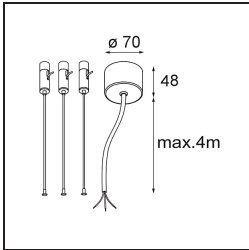

### Specificaties

Materiaal	13372432
Type Lichtbron	LED
LED type	FLAT MOON LED
LED technologie	Led-printplaat
CRI	Min. 90
Kleurtemperatuur	3000K
Levensduur	L80B20 bij 50.000 Uur
Lamp inbegrepen	Ja
Aantal Lichtbronnen	1
CIE-fluxcode	47 78 95 100 42
Binning (SDCM)	3
Lichtrichting	Omlaag
Ingangsspanning	230 V
Luminaire power (W)	43,0
Elektriciteitsklasse	I
IP-klasse	20
Gloeidraadtest (°C)	650
Protocol Voor Dimmen	DALI, Pushdim
DALI Standard	DALI version-1
Binnen/Buiten	Binnen
Toepassing	Plafond
Montage	Gependeld
Verstelbaarheid	Not Applicable
Afstand tot Verlicht Voorwerp (m)	0,1
Primaire Kleur & Primaire Afwerking	Zwart, Structuur
Brutogewicht (g)	11600,0
Lumenoutput per lampunit (lm)	1841
Efficiëntie (lm/W)	42
UGR	19

**TM30 & CRI Diagrammen**

**Lichtspreiding & Stralingsdiagram**

**Installatie Accessoires**

- **11061809** Power Feed and Suspension Kit 4000 Round 3P Flat Moon (3) Straight White Structure
- **11061832** Power Feed and Suspension Kit 4000 Round 3P Flat Moon (3) Straight Black Structure

- **11061909** Power Feed and Suspension Kit 4000 Round 5P Flat Moon (3) Straight White Structure
- **11061932** Power Feed and Suspension Kit 4000 Round 5P Flat Moon (3) Straight Black Structure

- **11066109** Power Feed and Suspension Kit Round 5P Flat Moon (3) Triangle (Incl. Power Feed Cable & Suspension Cable 4000) White Structure
- **11066132** Power Feed and Suspension Kit Round 5P Flat Moon (3) Triangle (Incl. Power Feed Cable & Suspension Cable 4000) Black Structure