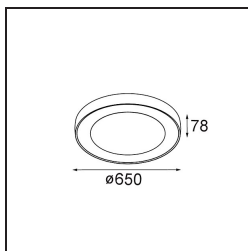

### Specificaties

Materiaal	13372432
Type Lichtbron	LED
LED type	FLAT MOON LED
LED technologie	Led-printplaat
CRI	Min. 90
Kleurtemperatuur	3000K
Levensduur	L80B20 bij 50.000 Uur
Lamp inbegrepen	Ja
Aantal Lichtbronnen	1
CIE-fluxcode	47 78 95 100 42
Binning (SDCM)	3
Lichtrichting	Omlaag
Ingangsspanning	230 V
Luminaire power (W)	43,0
Elektriciteitsklasse	I
IP-klasse	20
Gloeidraadtest (°C)	650
Protocol Voor Dimmen	DALI, Pushdim
DALI Standard	DALI version-1
Binnen/Buiten	Binnen
Toepassing	Plafond
Montage	Gependeld
Verstelbaarheid	Not Applicable
Afstand tot Verlicht Voorwerp (m)	0,1
Primaire Kleur & Primaire Afwerking	Zwart, Structuur
Brutogewicht (g)	11600,0
Lumenoutput per lampunit (lm)	1841
Efficiëntie (lm/W)	42
UGR	19