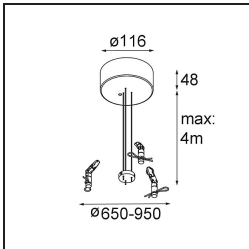

Specifications

Materiale	13372432
Tipo di Sorgente	LED
Tipologia LED	FLAT MOON LED
Tecnologie LED	LED PCB
CRI	Min. 90
Temperatura di colore della luce	3000K
Vita utile	L80B20 @50.000 ore
Lampadina inclusa	Sì
Numero di fonte luminosa	1
Codice di flusso CIE	47 78 95 100 42
Binning (SDCM)	3
Direzione della luce	Diretta
Volt in ingresso	230V
Luminaire power (W)	43,0
Classificazione elettrica	I
Grado IP	20
Test filo a caldo (°C)	650
Protocollo di regolazione (Dimmer)	DALI, Push-Dim
DALI Standard	DALI version-1
Interno/Esterno	Interno
Applicazione	Soffitto
Montaggio	Sospeso
Orientabilità	Not Applicable
Distanza dall'oggetto illuminato (m)	0,1
Colore primario & Finitura primaria	Nero, Strutturata
Peso lordo (g)	11600,0
Flusso luminoso per lampade (lm)	1841
Efficienza (lm/W)	42
Livello abbagliamento	19

TM30 & CRI diagram

Light distribution & beam diagram

Accessori Installazione

- **11061809** Power Feed and Suspension Kit 4000 Round 3P Flat Moon (3) Straight White Structure
- **11061832** Power Feed and Suspension Kit 4000 Round 3P Flat Moon (3) Straight Black Structure

- **11061909** Power Feed and Suspension Kit 4000 Round 5P Flat Moon (3) Straight White Structure
- **11061932** Power Feed and Suspension Kit 4000 Round 5P Flat Moon (3) Straight Black Structure

- **11066109** Power Feed and Suspension Kit Round 5P Flat Moon (3) Triangle (Incl. Power Feed Cable & Suspension Cable 4000) White Structure
- **11066132** Power Feed and Suspension Kit Round 5P Flat Moon (3) Triangle (Incl. Power Feed Cable & Suspension Cable 4000) Black Structure