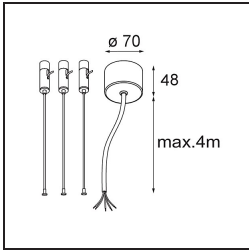

Specifications

Materiale	13372432
Tipo di Sorgente	LED
Tipologia LED	FLAT MOON LED
Tecnologie LED	LED PCB
CRI	Min. 90
Temperatura di colore della luce	3000K
Vita utile	L80B20 @50.000 ore
Lampadina inclusa	Sì
Numero di fonte luminosa	1
Codice di flusso CIE	47 78 95 100 42
Binning (SDCM)	3
Direzione della luce	Diretta
Volt in ingresso	230V
Luminaire power (W)	43,0
Classificazione elettrica	I
Grado IP	20
Test filo a caldo (°C)	650
Protocollo di regolazione (Dimmer)	DALI, Push-Dim
DALI Standard	DALI version-1
Interno/Esterno	Interno
Applicazione	Soffitto
Montaggio	Sospeso
Orientabilità	Not Applicable
Distanza dall'oggetto illuminato (m)	0,1
Colore primario & Finitura primaria	Nero, Strutturata
Peso lordo (g)	11600,0
Flusso luminoso per lampade (lm)	1841
Efficienza (lm/W)	42
Livello abbagliamento	19

TM30 & CRI diagram

Light distribution & beam diagram

Accessori Installazione

- **11061809** Power Feed and Suspension Kit 4000 Round 3P Flat Moon (3) Straight White Structure
- **11061832** Power Feed and Suspension Kit 4000 Round 3P Flat Moon (3) Straight Black Structure

- **11061909** Power Feed and Suspension Kit 4000 Round 5P Flat Moon (3) Straight White Structure
- **11061932** Power Feed and Suspension Kit 4000 Round 5P Flat Moon (3) Straight Black Structure

- **11066109** Power Feed and Suspension Kit Round 5P Flat Moon (3) Triangle (Incl. Power Feed Cable & Suspension Cable 4000) White Structure
- **11066132** Power Feed and Suspension Kit Round 5P Flat Moon (3) Triangle (Incl. Power Feed Cable & Suspension Cable 4000) Black Structure