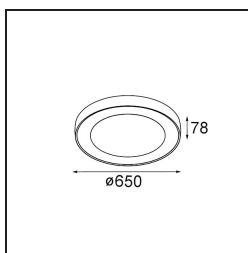

Specifications

Materiale	13372432
Tipo di Sorgente	LED
Tipologia LED	FLAT MOON LED
Tecnologie LED	LED PCB
CRI	Min. 90
Temperatura di colore della luce	3000K
Vita utile	L80B20 @50.000 ore
Lampadina inclusa	Sì
Numero di fonte luminosa	1
Codice di flusso CIE	47 78 95 100 42
Binning (SDCM)	3
Direzione della luce	Diretta
Volt in ingresso	230V
Luminaire power (W)	43,0
Classificazione elettrica	I
Grado IP	20
Test filo a caldo (°C)	650
Protocollo di regolazione (Dimmer)	DALI, Push-Dim
DALI Standard	DALI version-1
Interno/Esterno	Interno
Applicazione	Soffitto
Montaggio	Sospeso
Orientabilità	Not Applicable
Distanza dall'oggetto illuminato (m)	0,1
Colore primario & Finitura primaria	Nero, Strutturata
Peso lordo (g)	11600,0
Flusso luminoso per lampade (lm)	1841
Efficienza (lm/W)	42
Livello abbagliamento	19