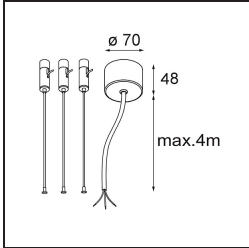

Specifications

Materiale	13372432
Tipo di Sorgente	LED
Tipologia LED	FLAT MOON LED
Tecnologie LED	LED PCB
CRI	Min. 90
Temperatura di colore della luce	3000K
Vita utile	L80B20 @50.000 ore
Lampadina inclusa	Sì
Numero di fonte luminosa	1
Codice di flusso CIE	47 78 95 100 42
Binning (SDCM)	3
Direzione della luce	Diretta
Volt in ingresso	230V
Luminaire power (W)	43,0
Classificazione elettrica	I
Grado IP	20
Test filo a caldo (°C)	650
Protocollo di regolazione (Dimmer)	DALI, Push-Dim
DALI Standard	DALI version-1
Interno/Esterno	Interno
Applicazione	Soffitto
Montaggio	Sospeso
Orientabilità	Not Applicable
Distanza dall'oggetto illuminato (m)	0,1
Colore primario & Finitura primaria	Nero, Strutturata
Peso lordo (g)	11600,0
Flusso luminoso per lampade (lm)	1841
Efficienza (lm/W)	42
Livello abbagliamento	19

TM30 & CRI diagram

Light distribution & beam diagram

Accessori Installazione

- **11061809** Power Feed and Suspension Kit 4000 Round 3P Flat Moon (3) Straight White Structure
- **11061832** Power Feed and Suspension Kit 4000 Round 3P Flat Moon (3) Straight Black Structure

- **11061909** Power Feed and Suspension Kit 4000 Round 5P Flat Moon (3) Straight White Structure
- **11061932** Power Feed and Suspension Kit 4000 Round 5P Flat Moon (3) Straight Black Structure

- **11066109** Power Feed and Suspension Kit Round 5P Flat Moon (3) Triangle (Incl. Power Feed Cable & Suspension Cable 4000) White Structure
- **11066132** Power Feed and Suspension Kit Round 5P Flat Moon (3) Triangle (Incl. Power Feed Cable & Suspension Cable 4000) Black Structure