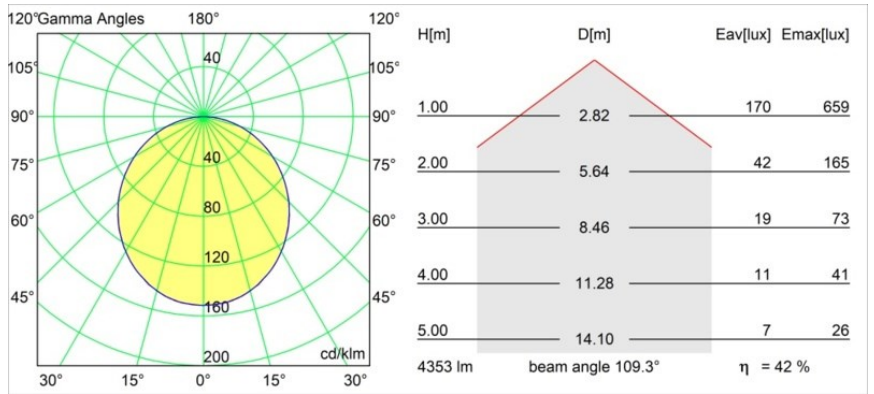

Distribution de Lumière & Schéma de Faisceau