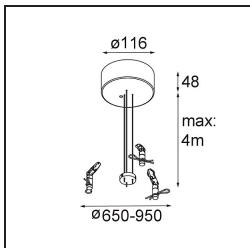

### Caractéristiques

Matériaux	13372432
Type de Source Lumineuse	LED
Type de LED	FLAT MOON LED
Technologie LED	PCB de LED
CRI	Min. 90
Température de Couleur	3000K
Durée de Vie	L80B20 à 50 000 heures
Ampoule incluse	Oui
Nombre de Sources Lumineuses	1
Code de flux CIE	47 78 95 100 42
Groupe ment (SDCM)	3
Direction de la Lumière	Bas
Tension d'Entrée	230 V
Luminaire power (W)	43,0
Classe Électrique	I
Indice de protection IP	20
Essai au fil incandescent (°C)	650
Protocole de Variation	DALI, Push-Dim
DALI Standard	DALI version-1
Intérieur/extérieur	Intérieur
Application	Plafond
Montage	Suspendu
Ajustabilité	Not Applicable
Distance avec l'Objet Éclairé (m)	0,1
Couleur Principale & Finition Principale	Noir, Structure
Poids brut (g)	11600,0
Flux lumineux par lampe (lm)	1841
Efficacité (lm/W)	42
UGR	19

**TM30 & CRI diagrammes**

**Distribution de Lumière & Schéma de Faisceau**

**Accessoires d'Eclairage d'installation**

- **11061809** Power Feed and Suspension Kit 4000 Round 3P Flat Moon (3) Straight White Structure
- **11061832** Power Feed and Suspension Kit 4000 Round 3P Flat Moon (3) Straight Black Structure

- **11061909** Power Feed and Suspension Kit 4000 Round 5P Flat Moon (3) Straight White Structure
- **11061932** Power Feed and Suspension Kit 4000 Round 5P Flat Moon (3) Straight Black Structure

- **11066109** Power Feed and Suspension Kit Round 5P Flat Moon (3) Triangle (Incl. Power Feed Cable & Suspension Cable 4000) White Structure
- **11066132** Power Feed and Suspension Kit Round 5P Flat Moon (3) Triangle (Incl. Power Feed Cable & Suspension Cable 4000) Black Structure