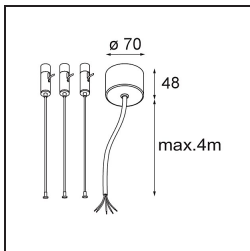

### Caractéristiques

Matériaux	13372432
Type de Source Lumineuse	LED
Type de LED	FLAT MOON LED
Technologie LED	PCB de LED
CRI	Min. 90
Température de Couleur	3000K
Durée de Vie	L80B20 à 50 000 heures
Ampoule incluse	Oui
Nombre de Sources Lumineuses	1
Code de flux CIE	47 78 95 100 42
Groupe ment (SDCM)	3
Direction de la Lumière	Bas
Tension d'Entrée	230 V
Luminaire power (W)	43,0
Classe Électrique	I
Indice de protection IP	20
Essai au fil incandescent (°C)	650
Protocole de Variation	DALI, Push-Dim
DALI Standard	DALI version-1
Intérieur/extérieur	Intérieur
Application	Plafond
Montage	Suspendu
Ajustabilité	Not Applicable
Distance avec l'Objet Éclairé (m)	0,1
Couleur Principale & Finition Principale	Noir, Structure
Poids brut (g)	11600,0
Flux lumineux par lampe (lm)	1841
Efficacité (lm/W)	42
UGR	19

**TM30 & CRI diagrammes**

**Distribution de Lumière & Schéma de Faisceau**

**Accessoires d'Eclairage d'installation**

- **11061809** Power Feed and Suspension Kit 4000 Round 3P Flat Moon (3) Straight White Structure
- **11061832** Power Feed and Suspension Kit 4000 Round 3P Flat Moon (3) Straight Black Structure

- **11061909** Power Feed and Suspension Kit 4000 Round 5P Flat Moon (3) Straight White Structure
- **11061932** Power Feed and Suspension Kit 4000 Round 5P Flat Moon (3) Straight Black Structure

- **11066109** Power Feed and Suspension Kit Round 5P Flat Moon (3) Triangle (Incl. Power Feed Cable & Suspension Cable 4000) White Structure
- **11066132** Power Feed and Suspension Kit Round 5P Flat Moon (3) Triangle (Incl. Power Feed Cable & Suspension Cable 4000) Black Structure