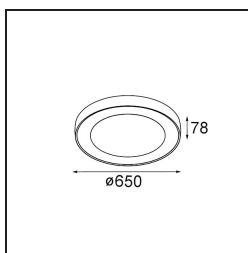

### Caractéristiques

Matériaux	13372432
Type de Source Lumineuse	LED
Type de LED	FLAT MOON LED
Technologie LED	PCB de LED
CRI	Min. 90
Température de Couleur	3000K
Durée de Vie	L80B20 à 50 000 heures
Ampoule incluse	Oui
Nombre de Sources Lumineuses	1
Code de flux CIE	47 78 95 100 42
Groupe ment (SDCM)	3
Direction de la Lumière	Bas
Tension d'Entrée	230 V
Luminaire power (W)	43,0
Classe Électrique	I
Indice de protection IP	20
Essai au fil incandescent (°C)	650
Protocole de Variation	DALI, Push-Dim
DALI Standard	DALI version-1
Intérieur/extérieur	Intérieur
Application	Plafond
Montage	Suspendu
Ajustabilité	Not Applicable
Distance avec l'Objet Éclairé (m)	0,1
Couleur Principale & Finition Principale	Noir, Structure
Poids brut (g)	11600,0
Flux lumineux par lampe (lm)	1841
Efficacité (lm/W)	42
UGR	19