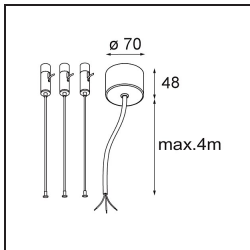

### Caractéristiques

Matériaux	13372432
Type de Source Lumineuse	LED
Type de LED	FLAT MOON LED
Technologie LED	PCB de LED
CRI	Min. 90
Température de Couleur	3000K
Durée de Vie	L80B20 à 50 000 heures
Ampoule incluse	Oui
Nombre de Sources Lumineuses	1
Code de flux CIE	47 78 95 100 42
Groupe ment (SDCM)	3
Direction de la Lumière	Bas
Tension d'Entrée	230 V
Luminaire power (W)	43,0
Classe Électrique	I
Indice de protection IP	20
Essai au fil incandescent (°C)	650
Protocole de Variation	DALI, Push-Dim
DALI Standard	DALI version-1
Intérieur/extérieur	Intérieur
Application	Plafond
Montage	Suspendu
Ajustabilité	Not Applicable
Distance avec l'Objet Éclairé (m)	0,1
Couleur Principale & Finition Principale	Noir, Structure
Poids brut (g)	11600,0
Flux lumineux par lampe (lm)	1841
Efficacité (lm/W)	42
UGR	19

**TM30 & CRI diagrammes**

**Distribution de Lumière & Schéma de Faisceau**

**Accessoires d'Eclairage d'installation**

- **11061809** Power Feed and Suspension Kit 4000 Round 3P Flat Moon (3) Straight White Structure
- **11061832** Power Feed and Suspension Kit 4000 Round 3P Flat Moon (3) Straight Black Structure

- **11061909** Power Feed and Suspension Kit 4000 Round 5P Flat Moon (3) Straight White Structure
- **11061932** Power Feed and Suspension Kit 4000 Round 5P Flat Moon (3) Straight Black Structure

- **11066109** Power Feed and Suspension Kit Round 5P Flat Moon (3) Triangle (Incl. Power Feed Cable & Suspension Cable 4000) White Structure
- **11066132** Power Feed and Suspension Kit Round 5P Flat Moon (3) Triangle (Incl. Power Feed Cable & Suspension Cable 4000) Black Structure