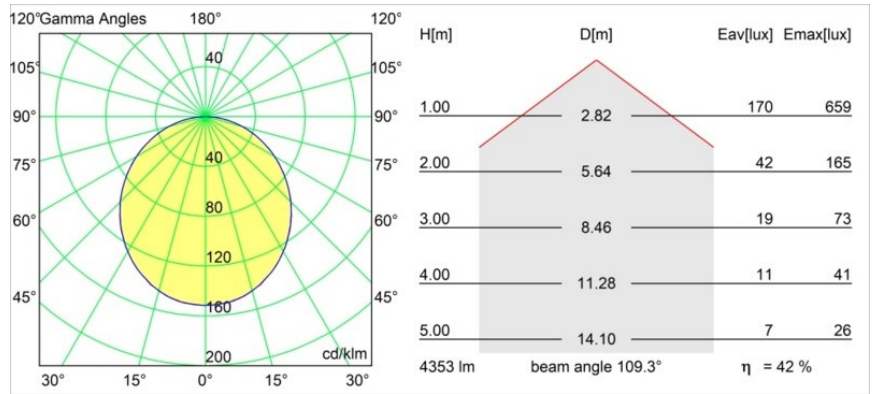

Light distribution & beam diagram