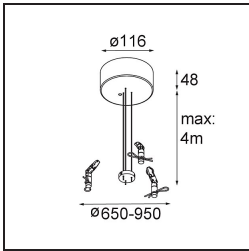

Specifications

Material	13372432
Tipo de fuente de luz	LED
Tipo de LED	FLAT MOON LED
Tecnología LED	PCB LED
CRI	Min. 90
Temperatura del color	3000K
Vida Útil	L80B20 @50.000 horas
Lámpara Incluida	Sí
Número de fuentes de luz	1
Código de flujo CIE	47 78 95 100 42
Binning (SDCM)	3
Dirección de la luz	Directo
Voltaje de entrada	230V
Luminaire power (W)	43,0
Clasificación eléctrica	I
Clasificación del IP	20
Clasificación de hilo incandescente (°C)	650
Protocolo de regulación	DALI, Push-Dim
DALI Standard	DALI version-1
Interio/Exterior	Interior
Aplicación	Techo
Montaje	Suspendido
Ajustabilidad	Not Applicable
Distancia al objeto iluminado (m)	0,1
Color principal & Acabado principal	Negro, Estructura
Peso bruto (g)	11600,0
Flujo luminoso por lámpara (lm)	1841
Eficacia (lm/W)	42
Índice de deslumbramiento	19

TM30 & CRI diagram

Light distribution & beam diagram

Accesorios Instalación

- **11061809** Power Feed and Suspension Kit 4000 Round 3P Flat Moon (3) Straight White Structure
- **11061832** Power Feed and Suspension Kit 4000 Round 3P Flat Moon (3) Straight Black Structure

- **11061909** Power Feed and Suspension Kit 4000 Round 5P Flat Moon (3) Straight White Structure
- **11061932** Power Feed and Suspension Kit 4000 Round 5P Flat Moon (3) Straight Black Structure

- **11066109** Power Feed and Suspension Kit Round 5P Flat Moon (3) Triangle (Incl. Power Feed Cable & Suspension Cable 4000) White Structure
- **11066132** Power Feed and Suspension Kit Round 5P Flat Moon (3) Triangle (Incl. Power Feed Cable & Suspension Cable 4000) Black Structure