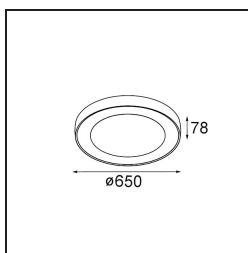

Specifications

Material	13372432
Tipo de fuente de luz	LED
Tipo de LED	FLAT MOON LED
Tecnología LED	PCB LED
CRI	Min. 90
Temperatura del color	3000K
Vida Útil	L80B20 @50.000 horas
Lámpara Incluida	Sí
Número de fuentes de luz	1
Código de flujo CIE	47 78 95 100 42
Binning (SDCM)	3
Dirección de la luz	Directo
Voltaje de entrada	230V
Luminaire power (W)	43,0
Clasificación eléctrica	I
Clasificación del IP	20
Clasificación de hilo incandescente (°C)	650
Protocolo de regulación	DALI, Push-Dim
DALI Standard	DALI version-1
Interio/Exterior	Interior
Aplicación	Techo
Montaje	Suspendido
Ajustabilidad	Not Applicable
Distancia al objeto iluminado (m)	0,1
Color principal & Acabado principal	Negro, Estructura
Peso bruto (g)	11600,0
Flujo luminoso por lámpara (lm)	1841
Eficacia (lm/W)	42
Índice de deslumbramiento	19