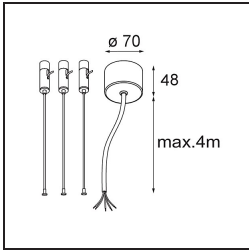

Specifications

Material	13372432
Tipo de fuente de luz	LED
Tipo de LED	FLAT MOON LED
Tecnología LED	PCB LED
CRI	Min. 90
Temperatura del color	3000K
Vida Útil	L80B20 @50.000 horas
Lámpara Incluida	Sí
Número de fuentes de luz	1
Código de flujo CIE	47 78 95 100 42
Binning (SDCM)	3
Dirección de la luz	Directo
Voltaje de entrada	230V
Luminaire power (W)	43,0
Clasificación eléctrica	I
Clasificación del IP	20
Clasificación de hilo incandescente (°C)	650
Protocolo de regulación	DALI, Push-Dim
DALI Standard	DALI version-1
Interio/Exterior	Interior
Aplicación	Techo
Montaje	Suspendido
Ajustabilidad	Not Applicable
Distancia al objeto iluminado (m)	0,1
Color principal & Acabado principal	Negro, Estructura
Peso bruto (g)	11600,0
Flujo luminoso por lámpara (lm)	1841
Eficacia (lm/W)	42
Índice de deslumbramiento	19

TM30 & CRI diagram

Light distribution & beam diagram

Accesorios Instalación

- **11061809** Power Feed and Suspension Kit 4000 Round 3P Flat Moon (3) Straight White Structure
- **11061832** Power Feed and Suspension Kit 4000 Round 3P Flat Moon (3) Straight Black Structure

- **11061909** Power Feed and Suspension Kit 4000 Round 5P Flat Moon (3) Straight White Structure
- **11061932** Power Feed and Suspension Kit 4000 Round 5P Flat Moon (3) Straight Black Structure

- **11066109** Power Feed and Suspension Kit Round 5P Flat Moon (3) Triangle (Incl. Power Feed Cable & Suspension Cable 4000) White Structure
- **11066132** Power Feed and Suspension Kit Round 5P Flat Moon (3) Triangle (Incl. Power Feed Cable & Suspension Cable 4000) Black Structure