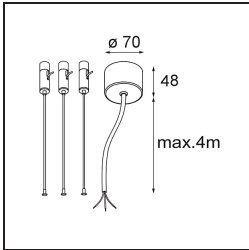

Specifications

Material	13372432
Tipo de fuente de luz	LED
Tipo de LED	FLAT MOON LED
Tecnología LED	PCB LED
CRI	Min. 90
Temperatura del color	3000K
Vida Útil	L80B20 @50.000 horas
Lámpara Incluida	Sí
Número de fuentes de luz	1
Código de flujo CIE	47 78 95 100 42
Binning (SDCM)	3
Dirección de la luz	Directo
Voltaje de entrada	230V
Luminaire power (W)	43,0
Clasificación eléctrica	I
Clasificación del IP	20
Clasificación de hilo incandescente (°C)	650
Protocolo de regulación	DALI, Push-Dim
DALI Standard	DALI version-1
Interio/Exterior	Interior
Aplicación	Techo
Montaje	Suspendido
Ajustabilidad	Not Applicable
Distancia al objeto iluminado (m)	0,1
Color principal & Acabado principal	Negro, Estructura
Peso bruto (g)	11600,0
Flujo luminoso por lámpara (lm)	1841
Eficacia (lm/W)	42
Índice de deslumbramiento	19

TM30 & CRI diagram

Light distribution & beam diagram

Accesorios Instalación

- **11061809** Power Feed and Suspension Kit 4000 Round 3P Flat Moon (3) Straight White Structure
- **11061832** Power Feed and Suspension Kit 4000 Round 3P Flat Moon (3) Straight Black Structure

- **11061909** Power Feed and Suspension Kit 4000 Round 5P Flat Moon (3) Straight White Structure
- **11061932** Power Feed and Suspension Kit 4000 Round 5P Flat Moon (3) Straight Black Structure

- **11066109** Power Feed and Suspension Kit Round 5P Flat Moon (3) Triangle (Incl. Power Feed Cable & Suspension Cable 4000) White Structure
- **11066132** Power Feed and Suspension Kit Round 5P Flat Moon (3) Triangle (Incl. Power Feed Cable & Suspension Cable 4000) Black Structure