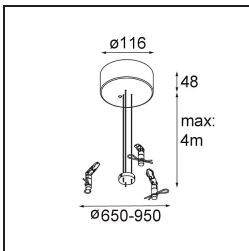

**Spezifikationen**

Material	13372432
Typ der Lichtquelle	LED
LED Typ	FLAT MOON LED
LED-Technologie	LED-Platine
CRI	Min. 90
Farbtemperatur	3000K
Lebensdauer	L80 B20 bei 50.000 Stunden
Leuchtmittel enthalten	Ja
Anzahl Lichtquellen	1
CIE-Fluxcode	47 78 95 100 42
Binning (SDCM)	3
Lichtrichtung	Abwärts
Eingangsspannung	230 V
Luminaire power (W)	43,0
Schutzklasse	I
Schutzart	20
Glühdrahtprüfung (°C)	650
Dimmprotokoll	DALI, Push-Dim
DALI Standard	DALI version-1
Innen/Außen	Innen
Anwendung	Decke
Montage	Pendel
Verstellbarkeit	Not Applicable
Abstand zum beleuchteten Objekt (m)	0,1
Primärfarbe & Primäres Finish	Schwarz, Strukturiert
Bruttogewicht (g)	11600,0
Lichtstrom pro Lampe (lm)	1841
Effizienz (lm/W)	42
UGR	19

Spezifikationen

**TM30 & CRI Diagramm**

**Lichtverteilung und Lichtverteilungskurve**

Diagramm

**Montagezubehör**

- **11061809** Power Feed and Suspension Kit 4000 Round 3P Flat Moon (3) Straight White Structure
- **11061832** Power Feed and Suspension Kit 4000 Round 3P Flat Moon (3) Straight Black Structure

- **11061909** Power Feed and Suspension Kit 4000 Round 5P Flat Moon (3) Straight White Structure
- **11061932** Power Feed and Suspension Kit 4000 Round 5P Flat Moon (3) Straight Black Structure

- **11066109** Power Feed and Suspension Kit Round 5P Flat Moon (3) Triangle (Incl. Power Feed Cable & Suspension Cable 4000) White Structure
- **11066132** Power Feed and Suspension Kit Round 5P Flat Moon (3) Triangle (Incl. Power Feed Cable & Suspension Cable 4000) Black Structure