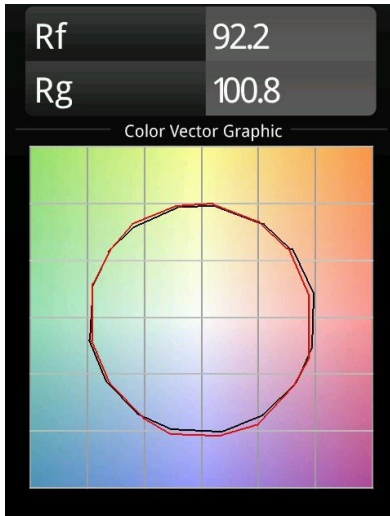

TM30 & CRI Diagramm