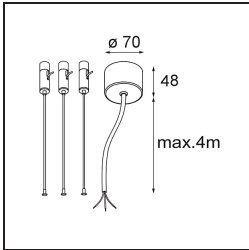

**Spezifikationen**

Material	13372432
Typ der Lichtquelle	LED
LED Typ	FLAT MOON LED
LED-Technologie	LED-Platine
CRI	Min. 90
Farbtemperatur	3000K
Lebensdauer	L80 B20 bei 50.000 Stunden
Leuchtmittel enthalten	Ja
Anzahl Lichtquellen	1
CIE-Fluxcode	47 78 95 100 42
Binning (SDCM)	3
Lichtrichtung	Abwärts
Eingangsspannung	230 V
Luminaire power (W)	43,0
Schutzklasse	I
Schutzart	20
Glühdrahtprüfung (°C)	650
Dimmprotokoll	DALI, Push-Dim
DALI Standard	DALI version-1
Innen/Außen	Innen
Anwendung	Decke
Montage	Pendel
Verstellbarkeit	Not Applicable
Abstand zum beleuchteten Objekt (m)	0,1
Primärfarbe & Primäres Finish	Schwarz, Strukturiert
Bruttogewicht (g)	11600,0
Lichtstrom pro Lampe (lm)	1841
Effizienz (lm/W)	42
UGR	19

Spezifikationen

**TM30 & CRI Diagramm**

**Lichtverteilung und Lichtverteilungskurve**

Diagramm

**Montagezubehör**

- **11061809** Power Feed and Suspension Kit 4000 Round 3P Flat Moon (3) Straight White Structure
- **11061832** Power Feed and Suspension Kit 4000 Round 3P Flat Moon (3) Straight Black Structure

- **11061909** Power Feed and Suspension Kit 4000 Round 5P Flat Moon (3) Straight White Structure
- **11061932** Power Feed and Suspension Kit 4000 Round 5P Flat Moon (3) Straight Black Structure

- **11066109** Power Feed and Suspension Kit Round 5P Flat Moon (3) Triangle (Incl. Power Feed Cable & Suspension Cable 4000) White Structure
- **11066132** Power Feed and Suspension Kit Round 5P Flat Moon (3) Triangle (Incl. Power Feed Cable & Suspension Cable 4000) Black Structure