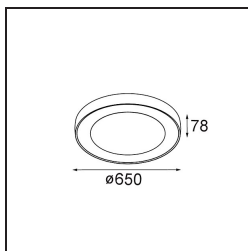

**Spezifikationen**

Material	13372432
Typ der Lichtquelle	LED
LED Typ	FLAT MOON LED
LED-Technologie	LED-Platine
CRI	Min. 90
Farbtemperatur	3000K
Lebensdauer	L80 B20 bei 50.000 Stunden
Leuchtmittel enthalten	Ja
Anzahl Lichtquellen	1
CIE-Fluxcode	47 78 95 100 42
Binning (SDCM)	3
Lichtrichtung	Abwärts
Eingangsspannung	230 V
Luminaire power (W)	43,0
Schutzklasse	I
Schutzart	20
Glühdrahtprüfung (°C)	650
Dimmprotokoll	DALI, Push-Dim
DALI Standard	DALI version-1
Innen/Außen	Innen
Anwendung	Decke
Montage	Pendel
Verstellbarkeit	Not Applicable
Abstand zum beleuchteten Objekt (m)	0,1
Primärfarbe & Primäres Finish	Schwarz, Strukturiert
Bruttogewicht (g)	11600,0
Lichtstrom pro Lampe (lm)	1841
Effizienz (lm/W)	42
UGR	19

Spezifikationen

**TM30 & CRI Diagramm**

**Lichtverteilung und Lichtverteilungskurve**

Diagramm

**Montagezubehör**

- **11061809** Power Feed and Suspension Kit 4000 Round 3P Flat Moon (3) Straight White Structure
- **11061832** Power Feed and Suspension Kit 4000 Round 3P Flat Moon (3) Straight Black Structure