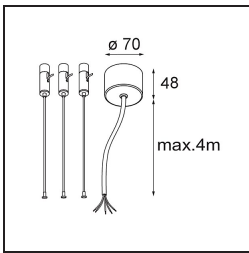

**Spezifikationen**

Material	13372432
Typ der Lichtquelle	LED
LED Typ	FLAT MOON LED
LED-Technologie	LED-Platine
CRI	Min. 90
Farbtemperatur	3000K
Lebensdauer	L80 B20 bei 50.000 Stunden
Leuchtmittel enthalten	Ja
Anzahl Lichtquellen	1
CIE-Fluxcode	47 78 95 100 42
Binning (SDCM)	3
Lichtrichtung	Abwärts
Eingangsspannung	230 V
Luminaire power (W)	43,0
Schutzklasse	I
Schutzart	20
Glühdrahtprüfung (°C)	650
Dimmprotokoll	DALI, Push-Dim
DALI Standard	DALI version-1
Innen/Außen	Innen
Anwendung	Decke
Montage	Pendel
Verstellbarkeit	Not Applicable
Abstand zum beleuchteten Objekt (m)	0,1
Primärfarbe & Primäres Finish	Schwarz, Strukturiert
Bruttogewicht (g)	11600,0
Lichtstrom pro Lampe (lm)	1841
Effizienz (lm/W)	42
UGR	19

Spezifikationen

**TM30 & CRI Diagramm**

**Lichtverteilung und Lichtverteilungskurve**

Diagramm

**Montagezubehör**

- **11061809** Power Feed and Suspension Kit 4000 Round 3P Flat Moon (3) Straight White Structure
- **11061832** Power Feed and Suspension Kit 4000 Round 3P Flat Moon (3) Straight Black Structure

- **11061909** Power Feed and Suspension Kit 4000 Round 5P Flat Moon (3) Straight White Structure
- **11061932** Power Feed and Suspension Kit 4000 Round 5P Flat Moon (3) Straight Black Structure

- **11066109** Power Feed and Suspension Kit Round 5P Flat Moon (3) Triangle (Incl. Power Feed Cable & Suspension Cable 4000) White Structure
- **11066132** Power Feed and Suspension Kit Round 5P Flat Moon (3) Triangle (Incl. Power Feed Cable & Suspension Cable 4000) Black Structure