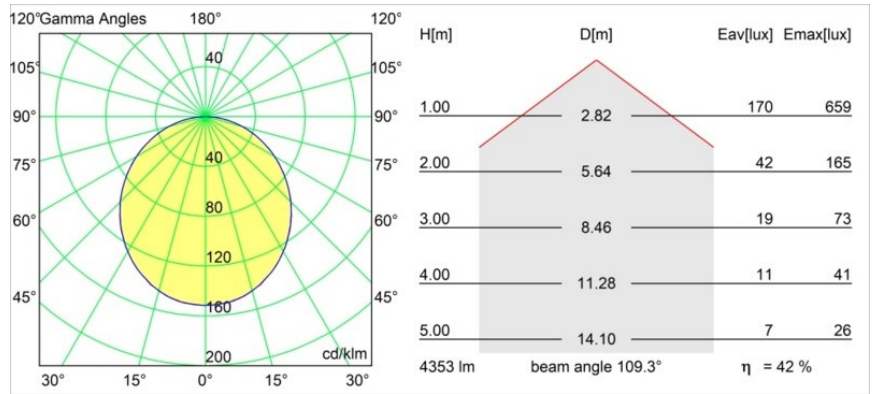

Lichtverteilung und Lichtverteilungskurve