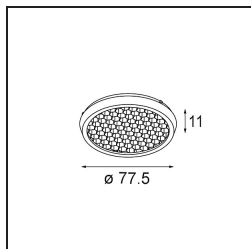

K 120 Recessed Adjustable 120 lx LED 4000K Medium DE White Structure

Specifications

Material	13342109
Tipo de fuente de luz	LED
Tipo de LED	LUMILED 1205 GEN 3
Tecnología LED	COB LED
CRI	Min. 90
Temperatura del color	4000K
Vida Útil	L80B20 @50.000 horas
Lámpara Incluida	Sí
Número de fuentes de luz	1
Binning (SDCM)	3
Dirección de la luz	Directo
Óptica	Reflector
Ángulo de Apertura medido (°)	23,4
Voltaje de entrada	Driver de corriente constante requerido
Clasificación eléctrica	III
Clasificación del IP	20
Clasificación de hilo incandescente (°C)	960
Interio/Exterior	Interior
Aplicación	Techo, Pared
Montaje	Empotrado
Tamaño de corte (mm)	Ø114
Profundidad de montaje (mm)	200,0
Ajustabilidad	H 359° V 45°
Distancia al objeto iluminado (m)	0,1
Color principal & Acabado principal	Blanco, Estructura
Peso bruto (g)	468,0
Corriente de accionamiento (mA)	350 500 700
Min. forward voltage (Vf)	30,9 31,9 33,2
Max. forward voltage (Vf)	35,7 36,8 38,3
Connected load (W)	11,7 17,2 25,0
Flujo luminoso por lámpara (lm)	1380 1872 2460
Eficacia (lm/W)	118 109 98

Todo proyecto requiere un foco que proporcione iluminación general. K es nuestra sugerencia para quienes desean obtener sencillez y flexibilidad de un mismo accesorio. K viene en dos tamaños (diámetro de 80 y 89 mm), con borde plano o en declive, en estructura blanca, negra o de aluminio. Disponible en versiones halógena y LED. Elija el modelo direccional para disfrutar de interacción superior de la luz y versatilidad añadida.

Índice de deslumbramiento	21	22	23
------------------------------	----	----	----

TM30 & CRI diagram

Light distribution & beam diagram

Accesorios Opticos

10216903 Spreadlens 80

10212802 Honeycomb 80 Black Matt