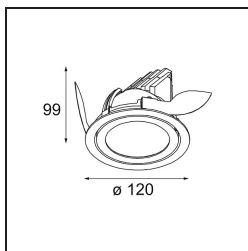

K 120 Recessed Adjustable 120 lx LED 4000K Medium DE White Structure

Specifications

Material	13342109
Tipo de fuente de luz	LED
Tipo de LED	LUMILED 1205 GEN 3
Tecnología LED	COB LED
CRI	Min. 90
Temperatura del color	4000K
Vida Útil	L80B20 @50.000 horas
Lámpara Incluida	Sí
Número de fuentes de luz	1
Binning (SDCM)	3
Dirección de la luz	Directo
Óptica	Reflector
Ángulo de Apertura medido (°)	23,4
Voltaje de entrada	Driver de corriente constante requerido
Clasificación eléctrica	III
Clasificación del IP	20
Clasificación de hilo incandescente (°C)	960
Interio/Exterior	Interior
Aplicación	Techo, Pared
Montaje	Empotrado
Tamaño de corte (mm)	Ø114
Profundidad de montaje (mm)	200,0
Ajustabilidad	H 359° V 45°
Distancia al objeto iluminado (m)	0,1
Color principal & Acabado principal	Blanco, Estructura
Peso bruto (g)	468,0
Corriente de accionamiento (mA)	350 500 700
Min. forward voltage (Vf)	30,9 31,9 33,2
Max. forward voltage (Vf)	35,7 36,8 38,3
Connected load (W)	11,7 17,2 25,0
Flujo luminoso por lámpara (lm)	1380 1872 2460
Eficacia (lm/W)	118 109 98

Todo proyecto requiere un foco que proporcione iluminación general. K es nuestra sugerencia para quienes desean obtener sencillez y flexibilidad de un mismo accesorio. K viene en dos tamaños (diámetro de 80 y 89 mm), con borde plano o en declive, en estructura blanca, negra o de aluminio. Disponible en versiones halógena y LED. Elija el modelo direccional para disfrutar de interacción superior de la luz y versatilidad añadida.