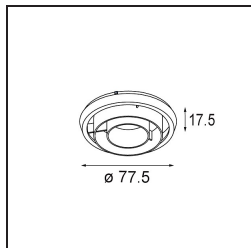

10217002 Crossblade 80 Black Matt

Choose a required accessory