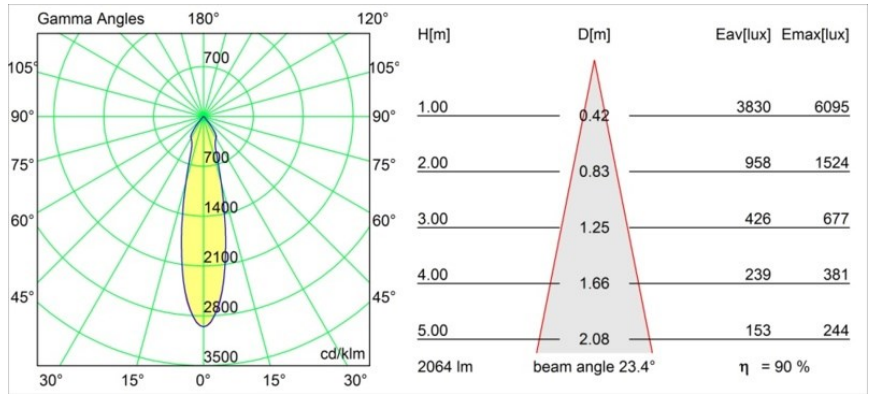

Light distribution & beam diagram