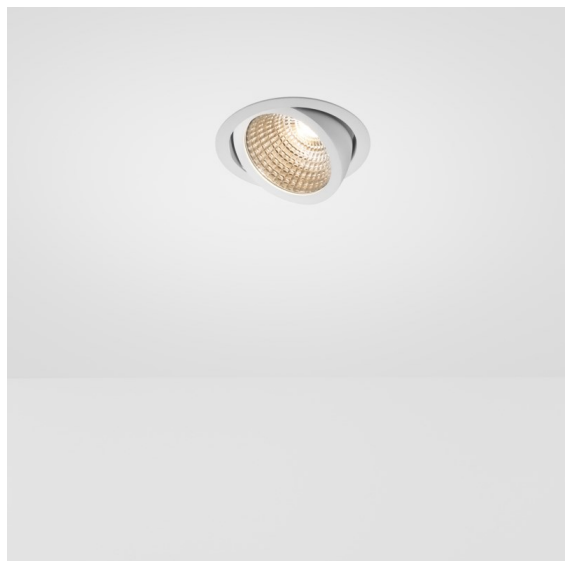

K 120 Recessed Adjustable 120 lx LED 4000K Medium DE White Structure

Specifications

Material	13342109
Tipo de fuente de luz	LED
Tipo de LED	LUMILED 1205 GEN 3
Tecnología LED	COB LED
CRI	Min. 90
Temperatura del color	4000K
Vida Útil	L80B20 @50.000 horas
Lámpara Incluida	Sí
Número de fuentes de luz	1
Binning (SDCM)	3
Dirección de la luz	Directo
Óptica	Reflector
Ángulo de Apertura medido (°)	23,4
Voltaje de entrada	Driver de corriente constante requerido
Clasificación eléctrica	III
Clasificación del IP	20
Clasificación de hilo incandescente (°C)	960
Interio/Exterior	Interior
Aplicación	Techo, Pared
Montaje	Empotrado
Tamaño de corte (mm)	Ø114
Profundidad de montaje (mm)	200,0
Ajustabilidad	H 359° V 45°
Distancia al objeto iluminado (m)	0,1
Color principal & Acabado principal	Blanco, Estructura
Peso bruto (g)	468,0
Corriente de accionamiento (mA)	350 500 700
Min. forward voltage (Vf)	30,9 31,9 33,2
Max. forward voltage (Vf)	35,7 36,8 38,3
Connected load (W)	11,7 17,2 25,0
Flujo luminoso por lámpara (lm)	1380 1872 2460
Eficacia (lm/W)	118 109 98

Todo proyecto requiere un foco que proporcione iluminación general. K es nuestra sugerencia para quienes desean obtener sencillez y flexibilidad de un mismo accesorio. K viene en dos tamaños (diámetro de 80 y 89 mm), con borde plano o en declive, en estructura blanca, negra o de aluminio. Disponible en versiones halógena y LED. Elija el modelo direccional para disfrutar de interacción superior de la luz y versatilidad añadida.