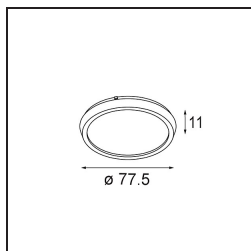

Accesorios Opticos

10216903 Spreadlens 80