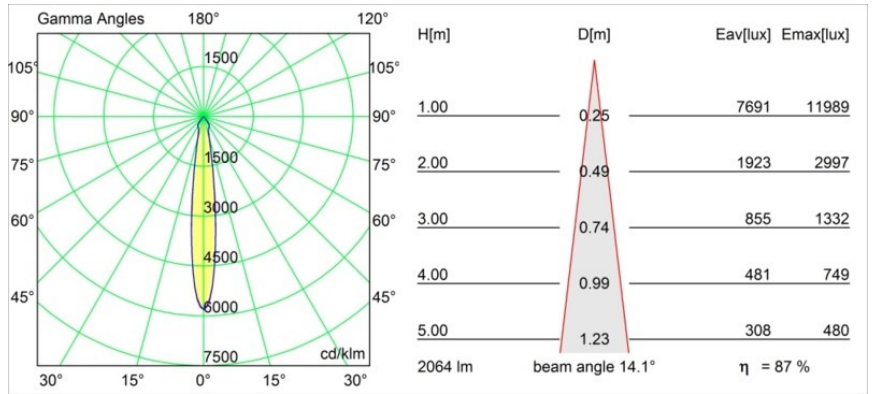

Lichtspreiding & Stralingsdiagram