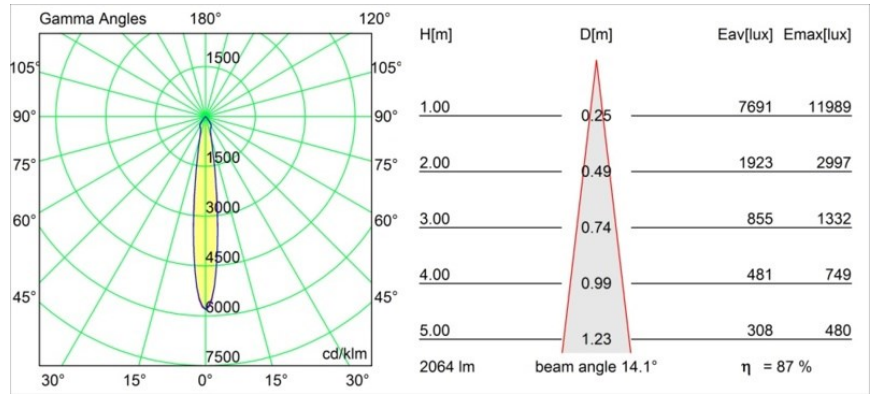

Lichtspreiding & Stralingsdiagram