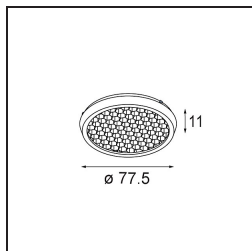

Date
Customer
Project
Type

*K 120 Recessed Adjustable 120 lx LED 4000K Spot DE White Structure*

**Specifications**

Materiale	13342009
Tipo di Sorgente	LED
Tipologia LED	LUMILED 1205 GEN 3
Tecnologie LED	COB
CRI	Min. 90
Temperatura di colore della luce	4000K
Vita utile	L80B20 @50.000 ore
Lampadina inclusa	Sì
Numero di fonte luminosa	1
Binning (SDCM)	3
Direzione della luce	Diretta
Ottiche	Riflettore
Fascio misurato (°)	14,1
Volt in ingresso	Necessario driver a corrente costante
Classificazione elettrica	III
Grado IP	20
Test filo a caldo (°C)	960
Interno/Esterno	Interno
Applicazione	Soffitto, Parete
Montaggio	Incassato
Foro d'incasso (mm)	Ø114
Profondità di montaggio (mm)	200,0
Orientabilità	H 359° V 45°
Distanza dall'oggetto illuminato (m)	0,1
Colore primario & Finitura primaria	Bianco, Strutturata
Peso lordo (g)	468,0
Corrente di azionamento (mA)	350      500      700
Min. forward voltage (Vf)	30,9      31,9      33,2
Max. forward voltage (Vf)	35,7      36,8      38,3
Connected load (W)	11,7      17,2      25,0
Flusso luminoso per lampade (lm)	1386      1880      2471
Efficienza (lm/W)	118      109      99
Livello abbagliamento	20      21      22

Ogni progetto ha bisogno di uno spot per l'illuminazione generale. K è il nostro suggerimento per chi ama la semplicità, ma anche la flessibilità. K è disponibile in due diametri da 80 e 89 mm, con bordo piatto o inclinato, in alluminio o con struttura bianca o nera. Disponibile con luce alogena e LED. Scegli il modello direzionale per esaltare il gioco di luci e la versatilità.

**TM30 & CRI diagram**

**Light distribution & beam diagram**

**Accessorio Ottico**

**10216903** Spreadlens 80

**10212802** Honeycomb 80 Black Matt

**10217002** Crossblade 80 Black Matt

Choose a required accessory