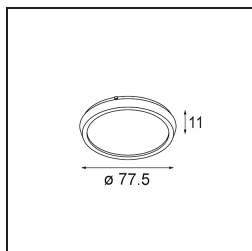

Accessorio Ottico

10216903 Spreadlens 80