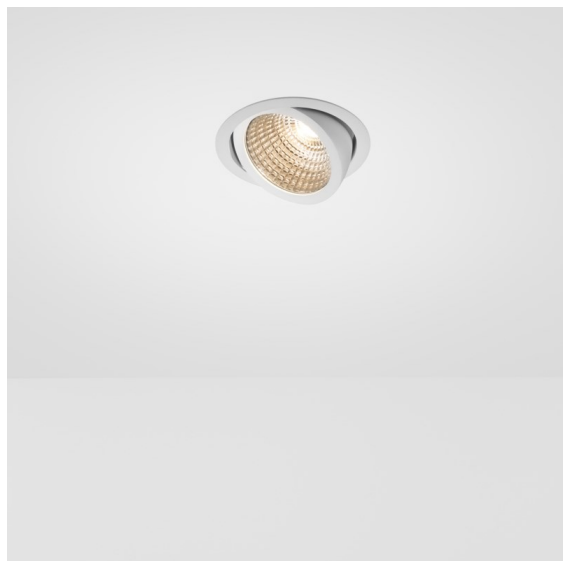

Date
Customer
Project
Type

*K 120 Recessed Adjustable 120 lx LED 4000K Spot DE White Structure*

**Specifications**

Materiale	13342009
Tipo di Sorgente	LED
Tipologia LED	LUMILED 1205 GEN 3
Tecnologie LED	COB
CRI	Min. 90
Temperatura di colore della luce	4000K
Vita utile	L80B20 @50.000 ore
Lampadina inclusa	Sì
Numero di fonte luminosa	1
Binning (SDCM)	3
Direzione della luce	Diretta
Ottiche	Riflettore
Fascio misurato (°)	14,1
Volt in ingresso	Necessario driver a corrente costante
Classificazione elettrica	III
Grado IP	20
Test filo a caldo (°C)	960
Interno/Esterno	Interno
Applicazione	Soffitto, Parete
Montaggio	Incassato
Foro d'incasso (mm)	Ø114
Profondità di montaggio (mm)	200,0
Orientabilità	H 359° V 45°
Distanza dall'oggetto illuminato (m)	0,1
Colore primario & Finitura primaria	Bianco, Strutturata
Peso lordo (g)	468,0
Corrente di azionamento (mA)	350      500      700
Min. forward voltage (Vf)	30,9      31,9      33,2
Max. forward voltage (Vf)	35,7      36,8      38,3
Connected load (W)	11,7      17,2      25,0
Flusso luminoso per lampade (lm)	1386      1880      2471
Efficienza (lm/W)	118      109      99
Livello abbagliamento	20      21      22

Ogni progetto ha bisogno di uno spot per l'illuminazione generale. K è il nostro suggerimento per chi ama la semplicità, ma anche la flessibilità. K è disponibile in due diametri da 80 e 89 mm, con bordo piatto o inclinato, in alluminio o con struttura bianca o nera. Disponibile con luce alogena e LED. Scegli il modello direzionale per esaltare il gioco di luci e la versatilità.

**TM30 & CRI diagram**

**Light distribution & beam diagram**

**Accessorio Ottico**

**10216903** Spreadlens 80

**10212802** Honeycomb 80 Black Matt

**10217002** Crossblade 80 Black Matt

Choose a required accessory