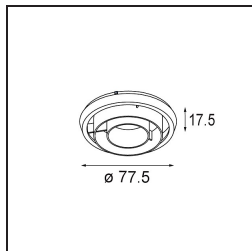

Date
Customer
Project
Type

*K 120 Recessed Adjustable 120 lx LED 4000K Spot DE White Structure*

**Specifications**

Materiale	13342009
Tipo di Sorgente	LED
Tipologia LED	LUMILED 1205 GEN 3
Tecnologie LED	COB
CRI	Min. 90
Temperatura di colore della luce	4000K
Vita utile	L80B20 @50.000 ore
Lampadina inclusa	Sì
Numero di fonte luminosa	1
Binning (SDCM)	3
Direzione della luce	Diretta
Ottiche	Riflettore
Fascio misurato (°)	14,1
Volt in ingresso	Necessario driver a corrente costante
Classificazione elettrica	III
Grado IP	20
Test filo a caldo (°C)	960
Interno/Esterno	Interno
Applicazione	Soffitto, Parete
Montaggio	Incassato
Foro d'incasso (mm)	Ø114
Profondità di montaggio (mm)	200,0
Orientabilità	H 359° V 45°
Distanza dall'oggetto illuminato (m)	0,1
Colore primario & Finitura primaria	Bianco, Strutturata
Peso lordo (g)	468,0
Corrente di azionamento (mA)	350      500      700
Min. forward voltage (Vf)	30,9      31,9      33,2
Max. forward voltage (Vf)	35,7      36,8      38,3
Connected load (W)	11,7      17,2      25,0
Flusso luminoso per lampade (lm)	1386      1880      2471
Efficienza (lm/W)	118      109      99
Livello abbagliamento	20      21      22

Ogni progetto ha bisogno di uno spot per l'illuminazione generale. K è il nostro suggerimento per chi ama la semplicità, ma anche la flessibilità. K è disponibile in due diametri da 80 e 89 mm, con bordo piatto o inclinato, in alluminio o con struttura bianca o nera. Disponibile con luce alogena e LED. Scegli il modello direzionale per esaltare il gioco di luci e la versatilità.

**TM30 & CRI diagram**

**Light distribution & beam diagram**

**Accessorio Ottico**

**10216903** Spreadlens 80

**10212802** Honeycomb 80 Black Matt

**10217002** Crossblade 80 Black Matt

Choose a required accessory