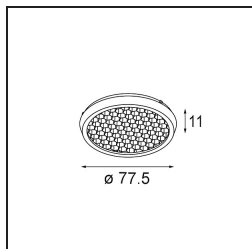

Date
Customer
Project
Type

K 120 Recessed Adjustable 120 lx LED 4000K Spot DE White Structure

Specifications

Material	13342009
Tipo de fuente de luz	LED
Tipo de LED	LUMILED 1205 GEN 3
Tecnología LED	COB LED
CRI	Min. 90
Temperatura del color	4000K
Vida Útil	L80B20 @50.000 horas
Lámpara Incluida	Sí
Número de fuentes de luz	1
Binning (SDCM)	3
Dirección de la luz	Directo
Óptica	Reflector
Ángulo de Apertura medido (°)	14,1
Voltaje de entrada	Driver de corriente constante requerido
Clasificación eléctrica	III
Clasificación del IP	20
Clasificación de hilo incandescente (°C)	960
Interio/Exterior	Interior
Aplicación	Techo, Pared
Montaje	Empotrado
Tamaño de corte (mm)	Ø114
Profundidad de montaje (mm)	200,0
Ajustabilidad	H 359° V 45°
Distancia al objeto iluminado (m)	0,1
Color principal & Acabado principal	Blanco, Estructura
Peso bruto (g)	468,0
Corriente de accionamiento (mA)	350 500 700
Min. forward voltage (Vf)	30,9 31,9 33,2
Max. forward voltage (Vf)	35,7 36,8 38,3
Connected load (W)	11,7 17,2 25,0
Flujo luminoso por lámpara (lm)	1386 1880 2471
Eficacia (lm/W)	118 109 99

Todo proyecto requiere un foco que proporcione iluminación general. K es nuestra sugerencia para quienes desean obtener sencillez y flexibilidad de un mismo accesorio. K viene en dos tamaños (diámetro de 80 y 89 mm), con borde plano o en declive, en estructura blanca, negra o de aluminio. Disponible en versiones halógena y LED. Elija el modelo direccional para disfrutar de interacción superior de la luz y versatilidad añadida.

Índice de deslumbramiento	20	21	22
------------------------------	----	----	----

TM30 & CRI diagram

Light distribution & beam diagram

Accesorios Opticos

10216903 Spreadlens 80

10212802 Honeycomb 80 Black Matt