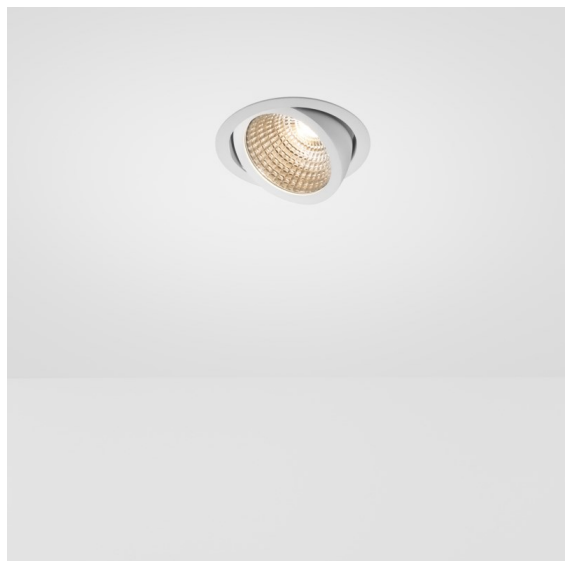

Date
Customer
Project
Type

K 120 Recessed Adjustable 120 lx LED 4000K Spot DE White Structure

Specifications

Material	13342009
Tipo de fuente de luz	LED
Tipo de LED	LUMILED 1205 GEN 3
Tecnología LED	COB LED
CRI	Min. 90
Temperatura del color	4000K
Vida Útil	L80B20 @50.000 horas
Lámpara Incluida	Sí
Número de fuentes de luz	1
Binning (SDCM)	3
Dirección de la luz	Directo
Óptica	Reflector
Ángulo de Apertura medido (°)	14,1
Voltaje de entrada	Driver de corriente constante requerido
Clasificación eléctrica	III
Clasificación del IP	20
Clasificación de hilo incandescente (°C)	960
Interio/Exterior	Interior
Aplicación	Techo, Pared
Montaje	Empotrado
Tamaño de corte (mm)	ø114
Profundidad de montaje (mm)	200,0
Ajustabilidad	H 359° V 45°
Distancia al objeto iluminado (m)	0,1
Color principal & Acabado principal	Blanco, Estructura
Peso bruto (g)	468,0
Corriente de accionamiento (mA)	350 500 700
Min. forward voltage (Vf)	30,9 31,9 33,2
Max. forward voltage (Vf)	35,7 36,8 38,3
Connected load (W)	11,7 17,2 25,0
Flujo luminoso por lámpara (lm)	1386 1880 2471
Eficacia (lm/W)	118 109 99

Todo proyecto requiere un foco que proporcione iluminación general. K es nuestra sugerencia para quienes desean obtener sencillez y flexibilidad de un mismo accesorio. K viene en dos tamaños (diámetro de 80 y 89 mm), con borde plano o en declive, en estructura blanca, negra o de aluminio. Disponible en versiones halógena y LED. Elija el modelo direccional para disfrutar de interacción superior de la luz y versatilidad añadida.