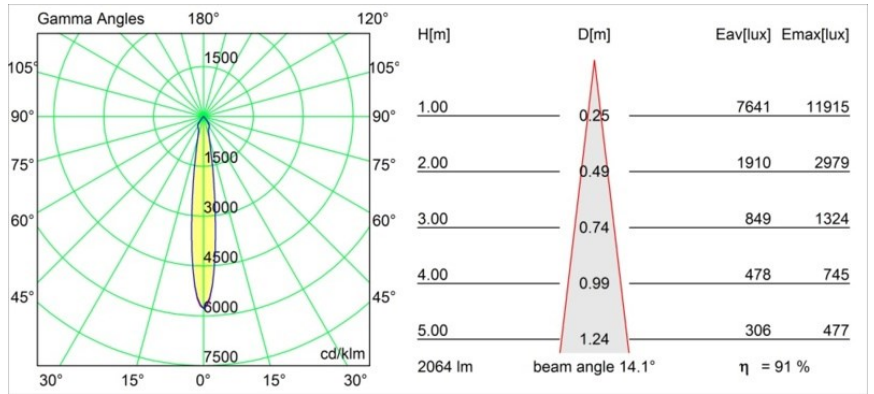

Light distribution & beam diagram