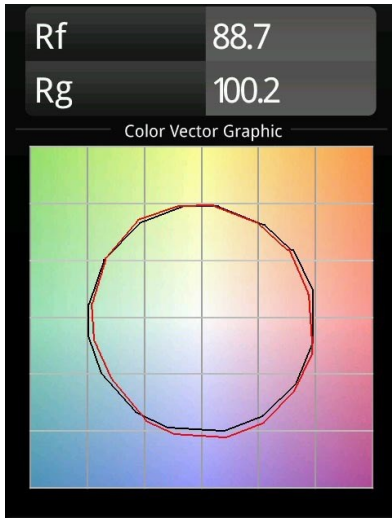

TM30 & CRI diagram