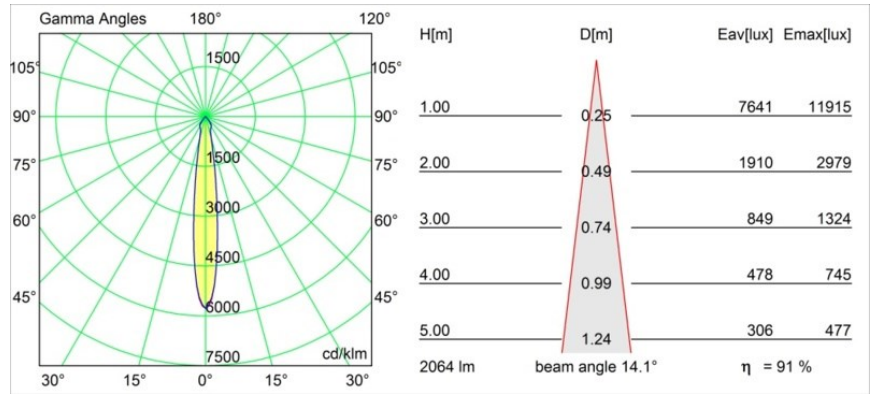

Light distribution & beam diagram