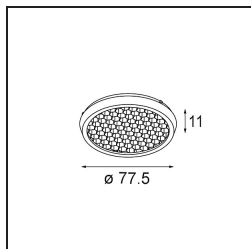

Date
Customer
Project
Type

K 120 Recessed Adjustable 120 lx LED 4000K Spot DE White Structure

Specifications

Material	13342009
Tipo de fuente de luz	LED
Tipo de LED	LUMILED 1205 GEN 3
Tecnología LED	COB LED
CRI	Min. 90
Temperatura del color	4000K
Vida Útil	L80B20 @50.000 horas
Lámpara Incluida	Sí
Número de fuentes de luz	1
Binning (SDCM)	3
Dirección de la luz	Directo
Óptica	Reflector
Ángulo de Apertura medido (°)	14,1
Voltaje de entrada	Driver de corriente constante requerido
Clasificación eléctrica	III
Clasificación del IP	20
Clasificación de hilo incandescente (°C)	960
Interio/Exterior	Interior
Aplicación	Techo, Pared
Montaje	Empotrado
Tamaño de corte (mm)	ø114
Profundidad de montaje (mm)	200,0
Ajustabilidad	H 359° V 45°
Distancia al objeto iluminado (m)	0,1
Color principal & Acabado principal	Blanco, Estructura
Peso bruto (g)	468,0
Corriente de accionamiento (mA)	350 500 700
Min. forward voltage (Vf)	30,9 31,9 33,2
Max. forward voltage (Vf)	35,7 36,8 38,3
Connected load (W)	11,7 17,2 25,0
Flujo luminoso por lámpara (lm)	1386 1880 2471
Eficacia (lm/W)	118 109 99

Todo proyecto requiere un foco que proporcione iluminación general. K es nuestra sugerencia para quienes desean obtener sencillez y flexibilidad de un mismo accesorio. K viene en dos tamaños (diámetro de 80 y 89 mm), con borde plano o en declive, en estructura blanca, negra o de aluminio. Disponible en versiones halógena y LED. Elija el modelo direccional para disfrutar de interacción superior de la luz y versatilidad añadida.

Índice de deslumbramiento	20	21	22
------------------------------	----	----	----

TM30 & CRI diagram

Light distribution & beam diagram

Accesorios Opticos

10216903 Spreadlens 80

10212802 Honeycomb 80 Black Matt