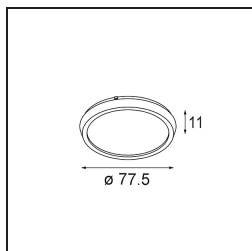

Accesorios Opticos

10216903 Spreadlens 80