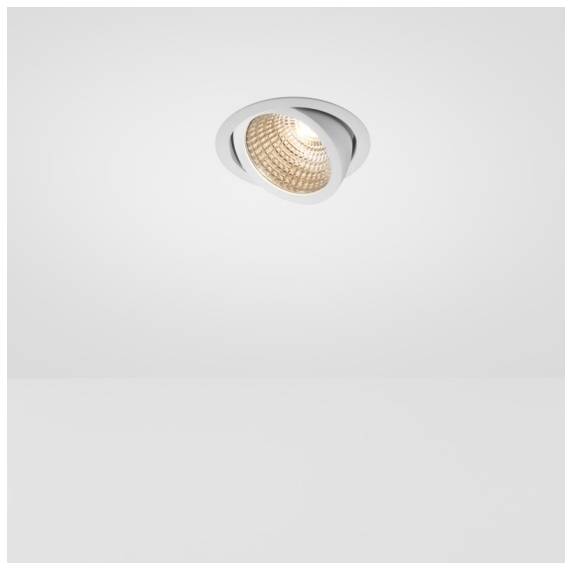

Date
Customer
Project
Type

K 120 Recessed Adjustable 120 lx LED 4000K Spot DE White Structure

Specifications

Material	13342009
Tipo de fuente de luz	LED
Tipo de LED	LUMILED 1205 GEN 3
Tecnología LED	COB LED
CRI	Min. 90
Temperatura del color	4000K
Vida Útil	L80B20 @50.000 horas
Lámpara Incluida	Sí
Número de fuentes de luz	1
Binning (SDCM)	3
Dirección de la luz	Directo
Óptica	Reflector
Ángulo de Apertura medido (°)	14,1
Voltaje de entrada	Driver de corriente constante requerido
Clasificación eléctrica	III
Clasificación del IP	20
Clasificación de hilo incandescente (°C)	960
Interio/Exterior	Interior
Aplicación	Techo, Pared
Montaje	Empotrado
Tamaño de corte (mm)	Ø114
Profundidad de montaje (mm)	200,0
Ajustabilidad	H 359° V 45°
Distancia al objeto iluminado (m)	0,1
Color principal & Acabado principal	Blanco, Estructura
Peso bruto (g)	468,0
Corriente de accionamiento (mA)	350 500 700
Min. forward voltage (Vf)	30,9 31,9 33,2
Max. forward voltage (Vf)	35,7 36,8 38,3
Connected load (W)	11,7 17,2 25,0
Flujo luminoso por lámpara (lm)	1386 1880 2471
Eficacia (lm/W)	118 109 99

Todo proyecto requiere un foco que proporcione iluminación general. K es nuestra sugerencia para quienes desean obtener sencillez y flexibilidad de un mismo accesorio. K viene en dos tamaños (diámetro de 80 y 89 mm), con borde plano o en declive, en estructura blanca, negra o de aluminio. Disponible en versiones halógena y LED. Elija el modelo direccional para disfrutar de interacción superior de la luz y versatilidad añadida.