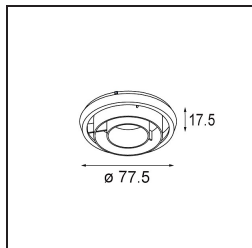

10217002 Crossblade 80 Black Matt

Choose a required accessory